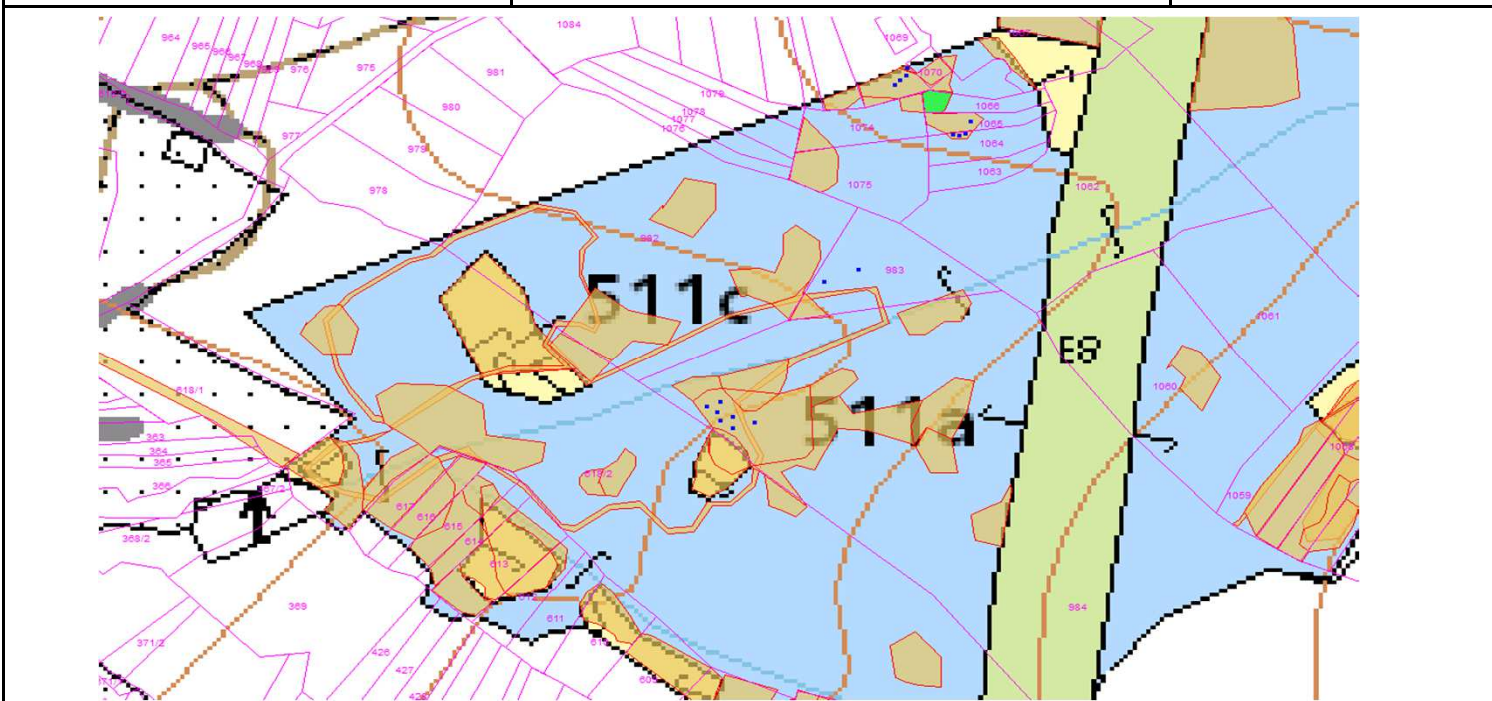

SÚHLAS NA ŤAŽBU DREVA

číslo: 2025/07/25-103

PRIORITA

1

SKLÁDKA

45

PREPÍNANIE

Vydal:

Odborný lesný hospodár	Meno, priezvisko: Ing. IVAN FEIK Odborný lesný hospodár OLH-394/99	Ing. Ivan Feik	Číslo osvedčenia OLH-394 / 99	Vydanie súhlasu: 25.7.2025
	Podpis: 013 11 Lietavská Svinná-Babkov			Platnosť súhlasu do: 25.8.2025

Lesný celok: Čierne Svrčinovec	Vlastník alebo obhospodarovateľ lesa:	katastrálne územie
Vlastnícky celok: LPS Svrčinovec	LPS Svrčinovec kód obhospodarovateľa: 138093	Svrčinovec

SÚHLAS		ČÍSLO PARCELY		Dielec	Druh ťažby	a jej špecifikácia *)	Spôsob vyznačenia ***)	VYZNAČENÁ ŤAŽBA				
číslo	podl.	kmeň	podlom.					Drevina	Počet kmeňov	Objem v m3	Plocha v ha**)	
103	1	984		511A	PN	LS- rozptýlená	biela farba, bodky	SM	9	12.00	0.00	
103	2	983		511A	PN	LS- rozptýlená	biela farba, bodky	SM	2	2.00	0.00	
103	3	1072		511A	PN	LS - sústredená	biela farba, kríže	SM	4	10.00	0.00	
103	4	1064		511A	PN	LS- rozptýlená	biela farba, bodky	SM	3	4.00	0.01	
103	5	1065		511A	PN	LS- rozptýlená	biela farba, bodky	SM	1	2.00	0.01	
									SPOLU:	19	30.00	0.02