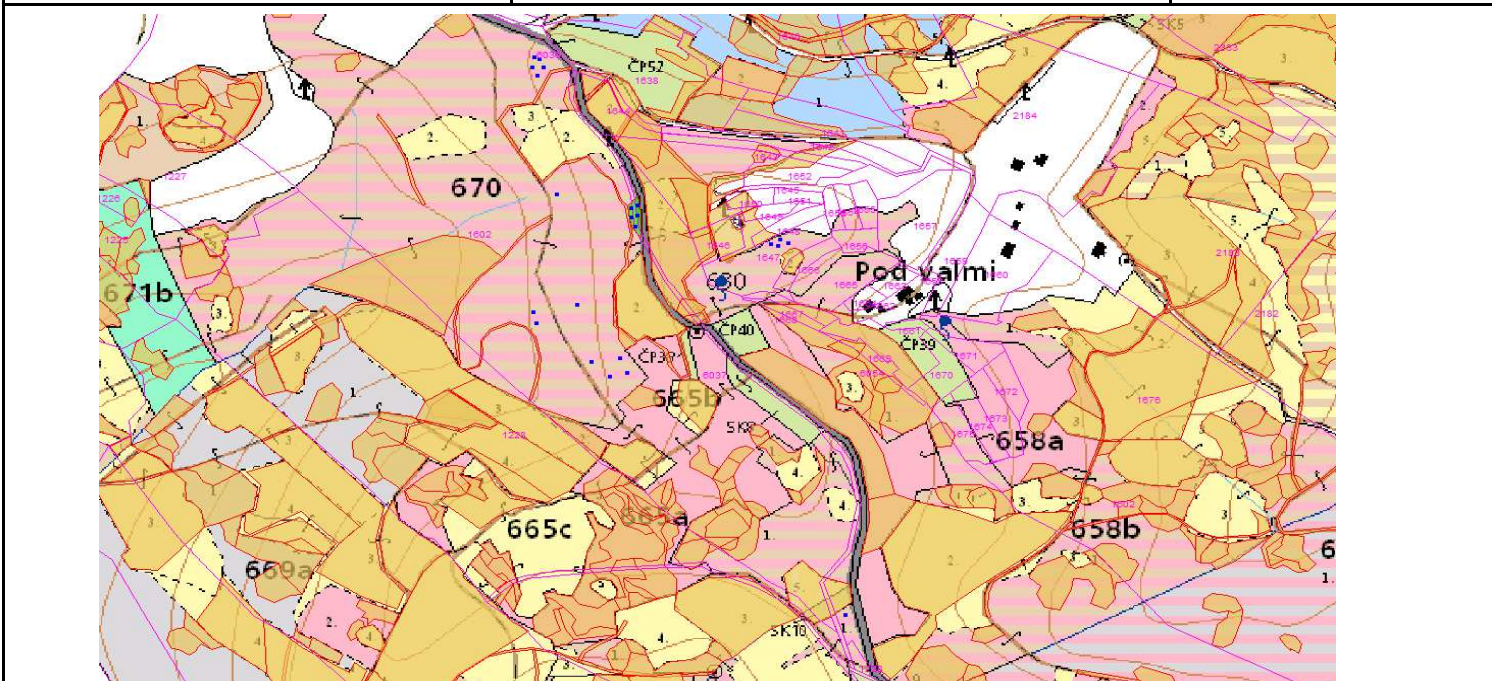

SÚHLAS NA ŤAŽBU DREVA

číslo: 2025/07/18-101

PRIORITA

1

SKLÁDKA

13

PREPÍNANIE

Vydal:

Odborný lesný hospodár	Meno, priezvisko: Ing. IVAN FEIK Odborný lesný hospodár OLH-394/99	Ing. Ivan Feik	Číslo osvedčenia OLH-394 / 99	Vydanie súhlasu: 18.7.2025
	Podpis: 013 11 Lietavská Svinná-Babkov	<i>Ivan Feik</i>		Platnosť súhlasu do: 20.8.2025

Lesný celok: Čierne Svrčinovec	Vlastník alebo obhospodarovateľ lesa:	katastrálne územie
Vlastnícky celok: LPS Svrčinovec	LPS Svrčinovec kód obhospodarovateľa: 138093	Svrčinovec

SÚHLAS		ČÍSLO PARCELY		Dielec	Druh ťažby	a jej špecifikácia *)	Spôsob vyznačenia ***)	VYZNAČENÁ ŤAŽBA			
číslo	podl.	kmeň	podlom.					Drevina	Počet kmeňov	Objem v m3	Plocha v ha**)
101	1	1602	670_11	RN	VT - rozptýlená	biela farba, bodky	SM	7	8.00	0.00	
101	1	1602	670_11	RN	LS - sústredená	biela farba, križe	SM	11	15.00	0.04	
101	2	1647	670_11	RN	LS - rozptýlená	biela farba, bodky	SM	4	10.00	0.00	
101	3	1602	664A11	RN	LS - rozptýlená	biela farba, bodky	SM	1	3.00	0.00	
								SPOLU:	23	36.00	0.04

- *) Úmyselná obnovná: hospodársky spôsob, forma náhodná: jednotlivo (zlomy, sucháre, vývraty).
- ***) Mimoriadna: účel, plocha náhodná, sústredená: plocha v ha na dve desatiny.
- ***) Farba, ciacha, štítok.