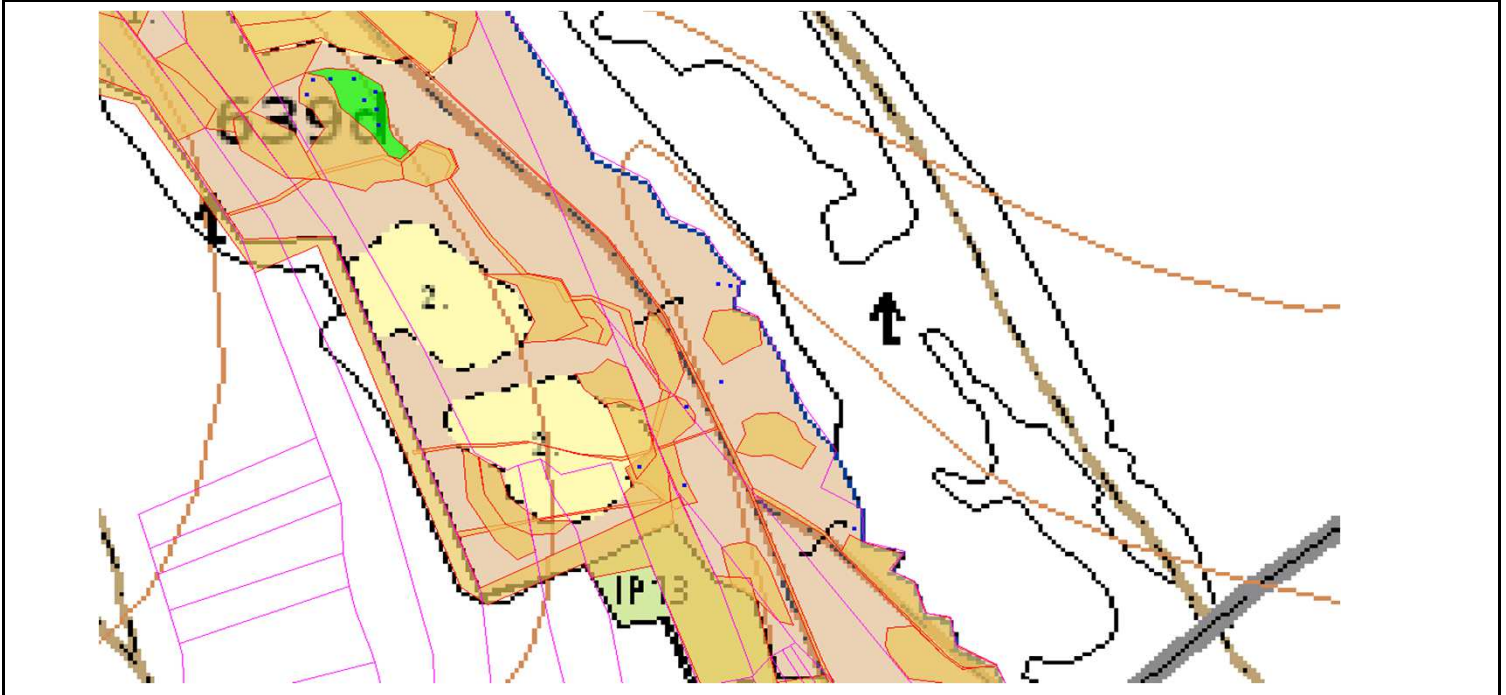

SÚHLAS NA ŤAŽBU DREVA

číslo: 2025/01/03-1

PRIORITA

1

SKLÁDKA

32

PREPÍNANIE

Vydal:

Lesný celok: Čierne Svrčinovec	Vlastník alebo obhospodarovateľ lesa:	katastrálne územie
Vlastnícky celok: LPS Svrčinovec	LPS Svrčinovec	Svrčinovec

SÚHLAS		ČÍSLO PARCELY		Dielec	Druh ťažby	a jej špecifikácia *)	Spôsob vyznačenia ***)	VYZNAČENÁ ŤAŽBA				
číslo	podl.	kmeň	podlom.					Drevina	Počet kmeňov	Objem v m3	Plocha v ha**)	
1	1	5077		639D10	RN	SN-rozptýlená	biela farba, bodky	SM	1	1.00	0.00	
1	1	5077		639D10	RN	LS-sústredená	biela farba, kríže	SM	4	8.00	0.00	
1	2	5012		639D10	RN	LS-sústredená	biela farba, kríže	SM	11	16.00	0.08	
1	3	5076		639D10	RN	LS-sústredená	biela farba, kríže	SM	1	3.00	0.04	
									SPOLU:	17	28.00	0.12

- *) Úmyselná obnovná: hospodársky spôsob, forma náhodná: jednotlivo (zlomy, sucháre, vývraty).
- ***) Mimoriadna: účel, plocha náhodná, sústredená: plocha v ha na dve desatiny.
- ***) Farba, ciacha, štítok.