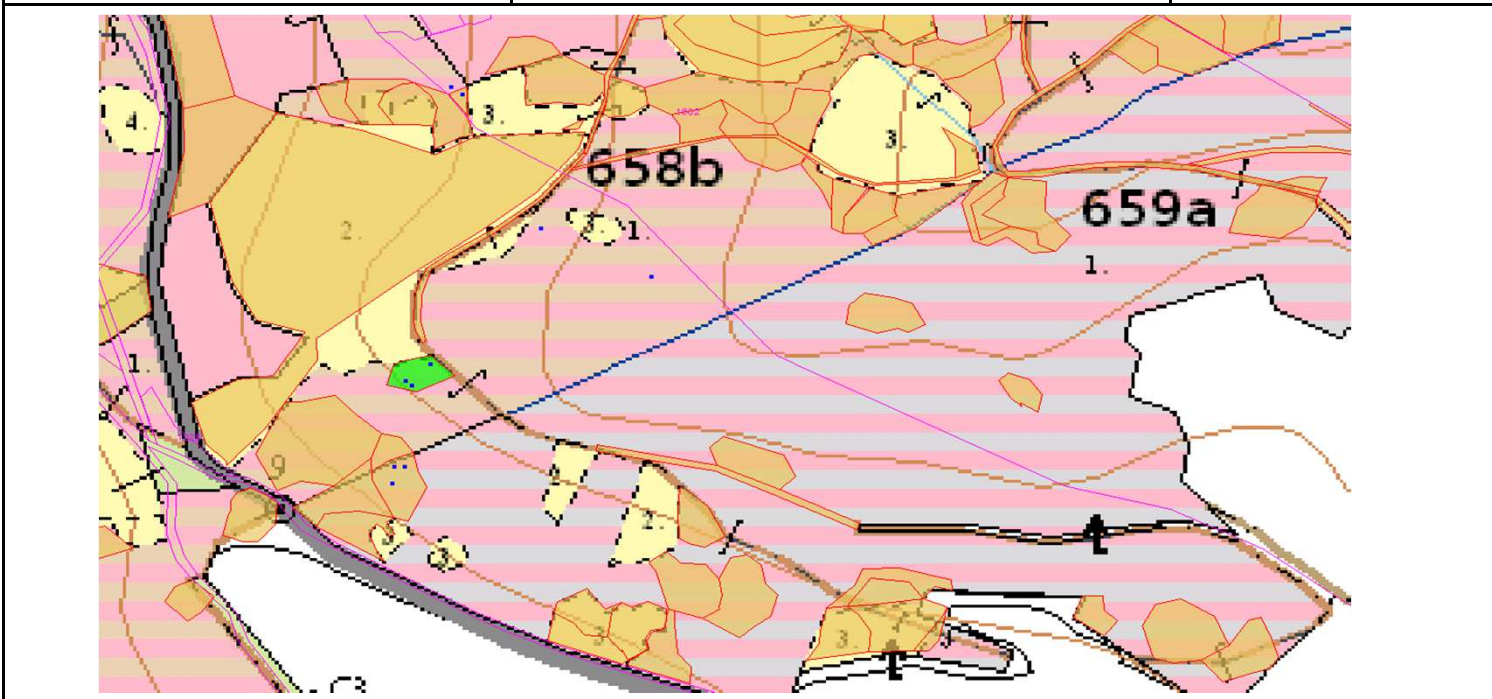

# SÚHLAS NA ŤAŽBU DREVA

číslo: 2024/06/28-99

PRIORITA

1

SKLÁDKA

21

PREPÍNANIE

Vydal:

Odborný lesný hospodár	Meno, priezvisko: Ing. IVAN FEIK Odborný lesný hospodár OLH-394/99	Ing. Ivan Feik	Číslo osvedčenia  OLH-394 / 99	Vydanie súhlasu: 28.6.2024
	Podpis: Lietavská Svinná 364 013 11 Lietavská Svinná-Babkov	<i>Ivan Feik</i>		Platnosť súhlasu do: 28.7.2024

Lesný celok: Čierne Svrčinovec	Vlastník alebo obhospodarovateľ lesa:	katastrálne územie
Vlastnícky celok: LPS Svrčinovec	LPS Svrčinovec	Svrčinovec

SÚHLAS		ČÍSLO PARCELY		Dielec	Druh ťažby	a jej špecifikácia *)	Spôsob vyznačenia ***)	VYZNAČENÁ ŤAŽBA				
číslo	podl.	podlom.						Drevina	Počet kmeňov	Objem v m3	Plocha v ha**)	
99	1	1602		659A11	RN	LS - sústredená	biela farba, kríže	SM	2	7.00	0.06	
99	1	1602		659A11	RN	SN - rozptýlená	biela farba, bodky	SM	1	3.00	0.00	
99	2	1602		658B11	RN	LS - sústredená	biela farba, kríže	SM	5	10.00	0.06	
99	3	1676		658B11	RN	LS - rozptýlená	biela farba, bodky	SM	2	4.00	0.00	
									<b>SPOLU:</b>	<b>10</b>	<b>24.00</b>	<b>0.12</b>