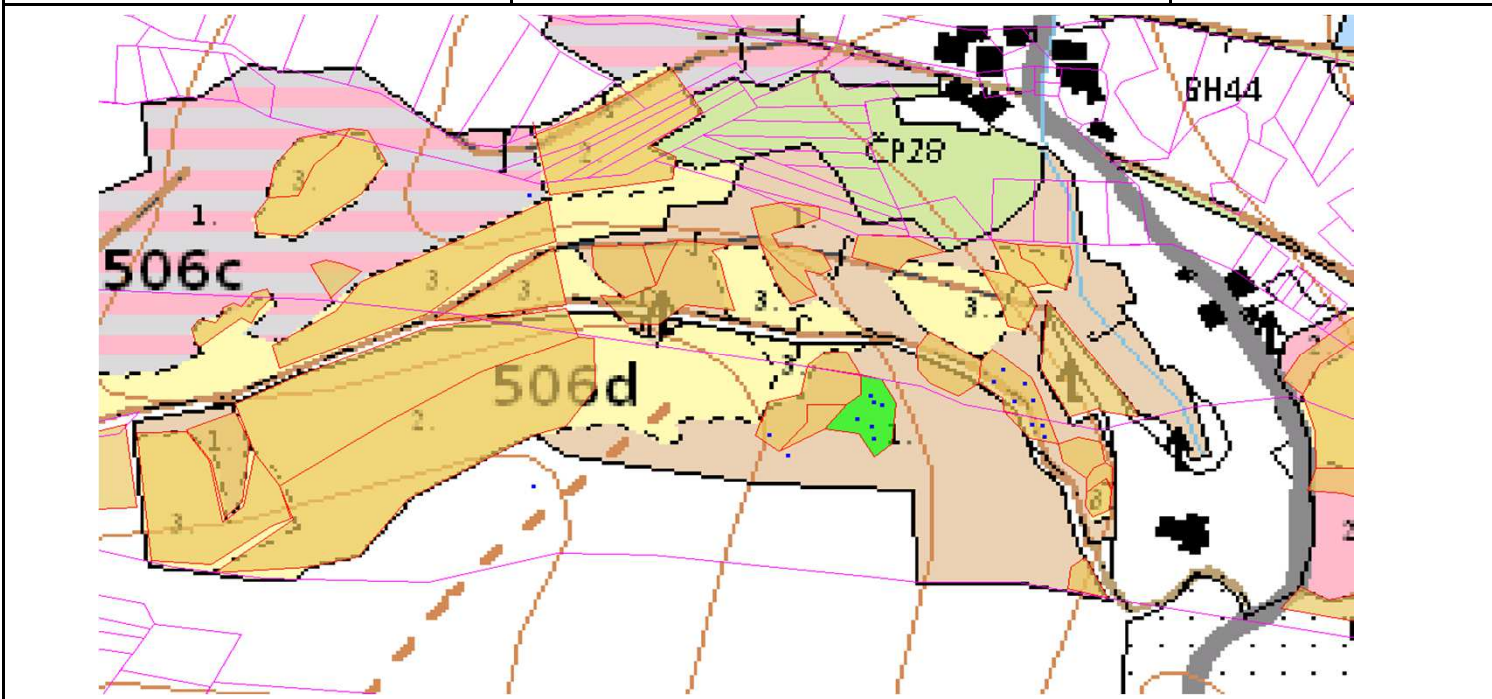

SÚHLAS NA ŤAŽBU DREVA

číslo: 2024/06/21-93

PRIORITA

1

SKLÁDKA

55

PREPÍNANIE

Vydal:

Odborný lesný hospodár	Meno, priezvisko: Ing. IVAN FEIK Odborný lesný hospodár OLH-394/93	Ing. Ivan Feik	Číslo osvedčenia OLH-394 / 99	Vydanie súhlasu: 21.06.2024
	Podpis: 013 11 Lietavská Svinná-Babkov			Platnosť súhlasu do: 21.07.2024

Lesný celok: Čierne Svrčinovec	Vlastník alebo obhospodarovateľ lesa:	katastrálne územie
Vlastnícky celok: LPS Svrčinovec	LPS Svrčinovec	Svrčinovec

SÚHLAS		ČÍSLO PARCELY		Dielec	Druh ťažby	a jej špecifikácia *)	Spôsob vyznačenia ***)	VYZNAČENÁ ŤAŽBA				
číslo	podl.	kmeň	podlom.					Drevina	Počet kmeňov	Objem v m3	Plocha v ha**)	
93	1	3523	2	506D10	RN	LS- sústredená	biela farba, kríže	SM	17	18.00	0.09	
93	2	3985		506D10	RN	LS- sústredená	biela farba, kríže	SM	9	15.00	0.06	
93	3	3985		506C11	RN	VT - rozptýlená	biela farba, bodky	JD	1	2.00	0.00	
									SPOLU:	27	35.00	0.15

- *) Úmyselná obnovná: hospodársky spôsob, forma náhodná: jednotlivo (zlomy, sucháre, vývraty).
- ***) Mimoriadna: účel, plocha náhodná, sústredená: plocha v ha na dve desatiny.
- ***) Farba, ciacha, štítok.