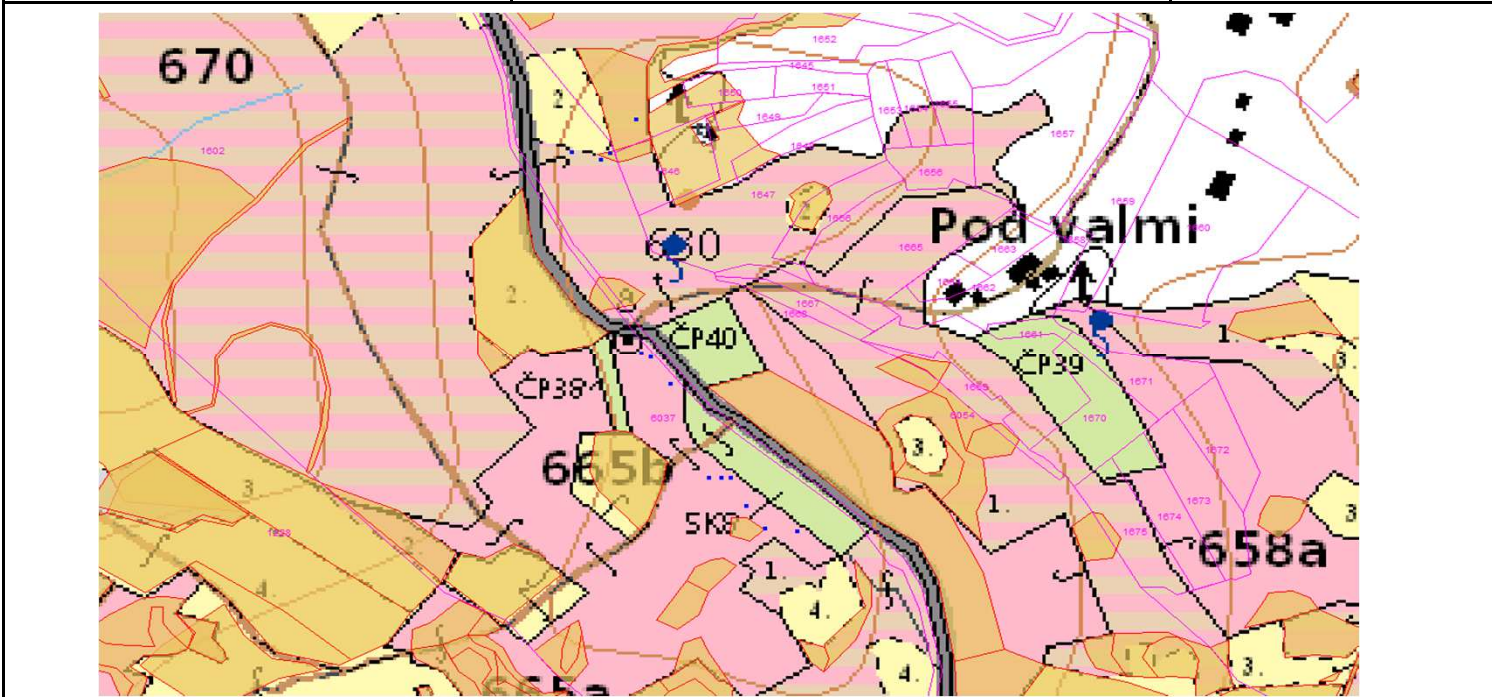

SÚHLAS NA ŤAŽBU DREVA

číslo: 2024/06/07-79

PRIORITA

1

SKLÁDKA

13

PREPÍNANIE

Vydal:

Odborný lesný hospodár	Meno, priezvisko: Ing. IVAN FEIK Odborný lesný hospodár OLH-394/99	Ing. Ivan Feik	Číslo osvedčenia OLH-394 / 99	Vydanie súhlasu: 07.06.2024
	Podpis: Lietavská Svinná 364 013 11 Lietavská Svinná-Babkov			Platnosť súhlasu do: 10.07.2024

Lesný celok: Čierne Svrčinovec	Vlastník alebo obhospodarovateľ lesa:	katastrálne územie
Vlastnícky celok: LPS Svrčinovec	LPS Svrčinovec	Svrčinovec

SÚHLAS		ČÍSLO PARCELY		Dielec	Druh ťažby	a jej špecifikácia *)	Spôsob vyznačenia ***)	VYZNAČENÁ ŤAŽBA			
číslo	podl.	kmeň	podlom.					Drevina	Počet kmeňov	Objem v m3	Plocha v ha**)
79	1	1646	670_11	PN	LS-rozptýlená	biela farba, bodky	SM	1	2.00	0.00	
79	2	1602	670_11	PN	SN-rozptýlená	biela farba, bodky	SM	3	8.00	0.00	
79	3	1602	665A	RN	LS-rozptýlená	biela farba, bodky	SM	11	5.00	0.00	
								SPOLU:	15	15.00	0.00

Upozornenie: Súhlas na ťažbu je platný až po doplnení údajov v časti "Vykoná"

- *) Úmyselná obnovná: hospodársky spôsob, forma náhodná: jednotlivo (zlomy, sucháre, vývraty).
- ***) Mimoriadna: účel, plocha náhodná, sústredená: plocha v ha na dve desatiny.
- ***) Farba, ciacha, štítok.