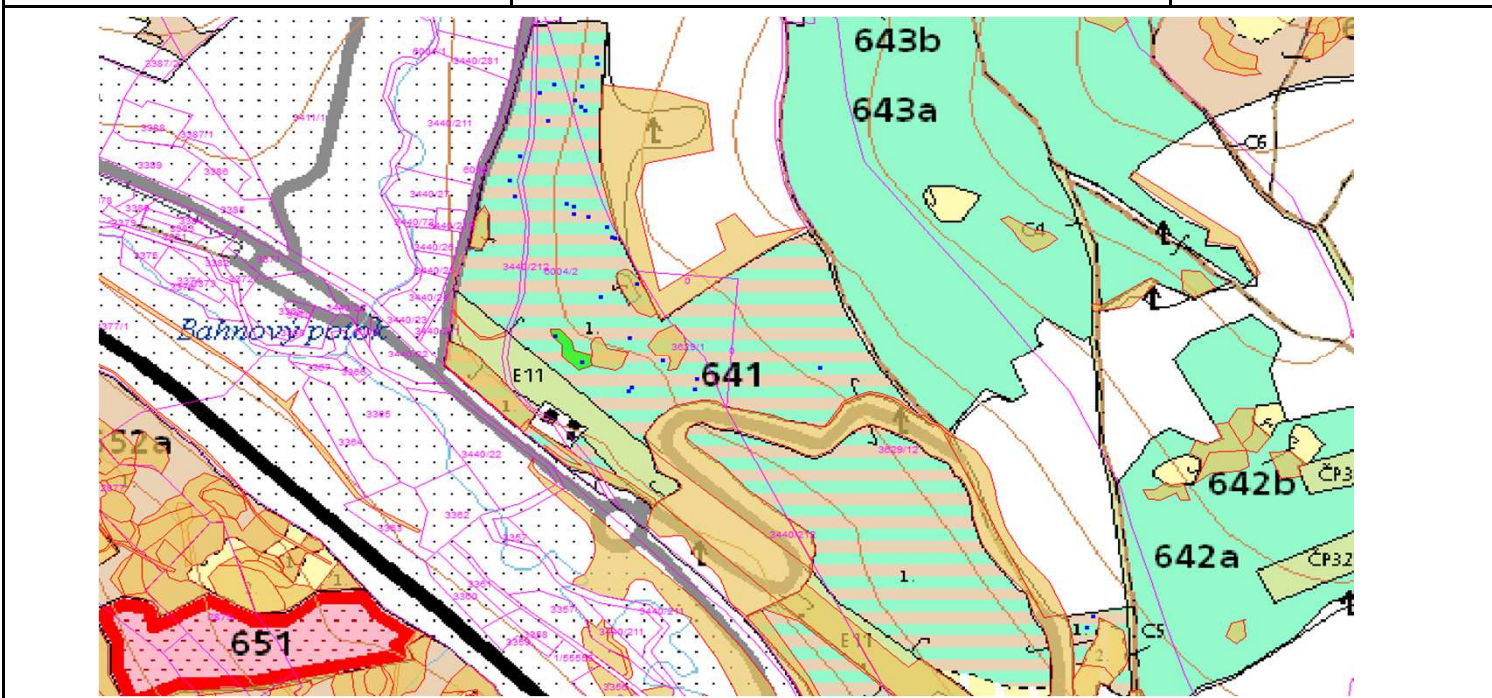

# SÚHLAS NA ŤAŽBU DREVA

číslo: 2024/05/31-71

PRIORITA

2

SKLÁDKA

gabiór

PREPÍNANIE

Vydal:

Odborný lesný hospodár	Meno, priezvisko: Ing. IVAN FEIK Odborný lesný hospodár OLH-394/99	Ing. Ivan Feik	Číslo osvedčenia  OLH-394 / 99	Vydanie súhlasu: 31.05.2024
	Podpis: 013 11 Lietavská Svinná-Babkov <i>Ivan Feik</i>			Platnosť súhlasu do: 30.06.2024

Lesný celok: Čierne Svrčinovec	Vlastník alebo obhospodarovateľ lesa:	katastrálne územie
Vlastnícky celok: LPS Svrčinovec	LPS Svrčinovec	Svrčinovec

SÚHLAS		ČÍSLO PARCELY		Dielec	Druh ťažby	a jej špecifikácia *)	Spôsob vyznačenia ***)	VYZNAČENÁ ŤAŽBA				
číslo	podl.	kmeň	podlom.					Drevina	Počet kmeňov	Objem v m3	Plocha v ha**)	
71	1	3629	1	641_11	RN	LS-rozptýlená	biela farba, bodky	SM	10	12.00	0.00	
71	2	3440	212	641_11	RN	LS-sústredená	biela farba, kríže	SM	24	32.00	0.05	
71	3	3629	1	643A	RN	LS-rozptýlená	biela farba, bodky	SM	1	2.00	0.00	
									<b>SPOLU:</b>	<b>35</b>	<b>46.00</b>	<b>0.05</b>

Zárubok: 14-Šlahorov, 15-Romanov	Zárubkár: Šuška Pavol, Pecko Karol	Podpis:
Náklady:	Oblasť: 3	

Právnická osoba:	ÍČO:	Fyzická osoba: meno, priezvisko	ÍČO:
	Podpis:		Podpis:

**Upozornenie: Súhlas na ťažbu je platný až po doplnení údajov v časti "Vykona"**