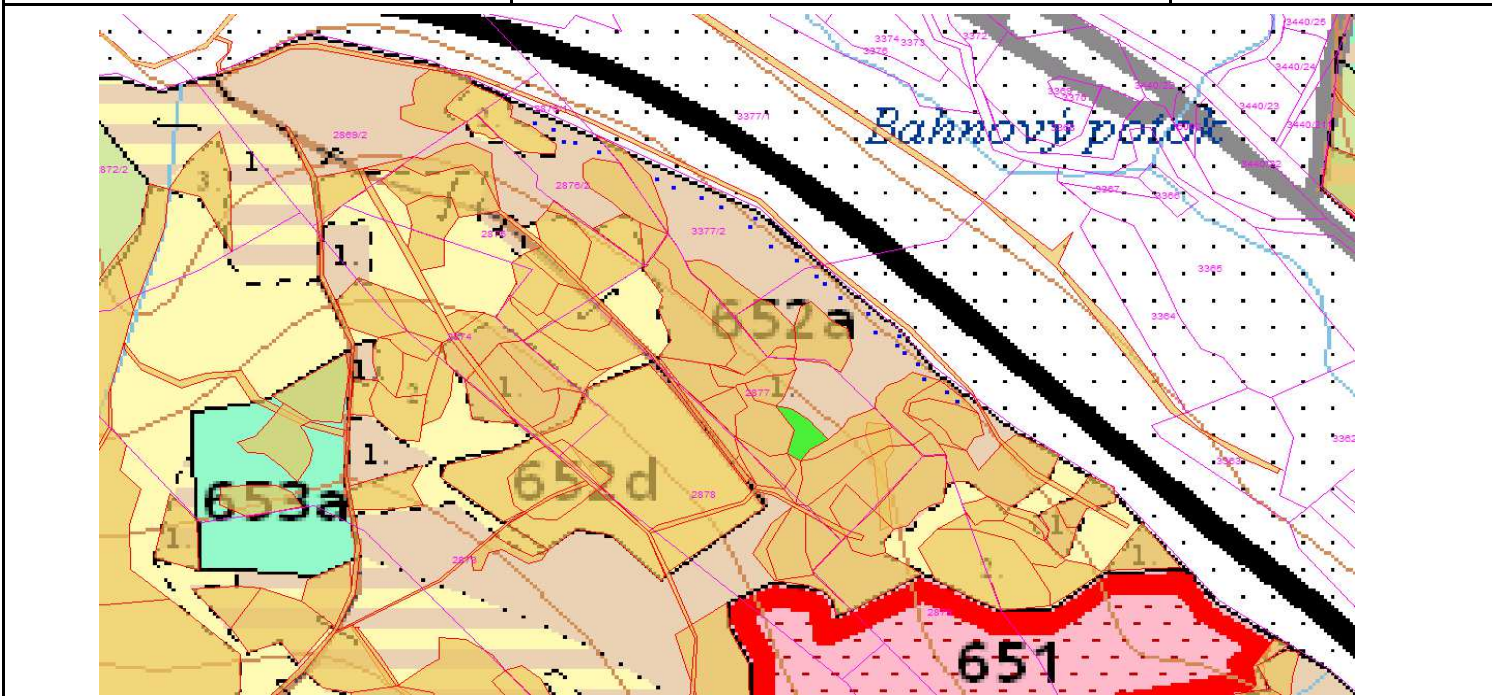

SÚHLAS NA ŤAŽBU DREVA

číslo: 2024/05/31-67

PRIORITA

1

SKLÁDKA

23

PREPÍNANIE

Vydal:

Lesný celok: Čierne Svrčinovec	Vlastník alebo obhospodarovateľ lesa:	katastrálne územie
Vlastnícky celok: LPS Svrčinovec	LPS Svrčinovec	Svrčinovec

SÚHLAS		ČÍSLO PARCELY		Dielec	Druh ťažby	a jej špecifikácia *)	Spôsob vyznačenia ***)	VYZNAČENÁ ŤAŽBA			
číslo	podl.	podlom.						Drevina	Počet kmeňov	Objem v m3	Plocha v ha**)
67	1	2876		652A10	RN	VT-rozptýlená	biela farba, bodky	SM	11	17.00	0.05
67	2	3377	2	652A10	RN	VT-rozptýlená	biela farba, bodky	SM	38	49.00	0.00
67	2	3377	2	652A10	RN	VT-rozptýlená	biela farba, bodky	BO	1	1.00	0.00
67	3	3352	2	652A10	RN	VT-rozptýlená	biela farba, bodky	SM	29	45.00	0.00
67	3	3352	2	652A10	RN	VT-rozptýlená	biela farba, bodky	BO	1	2.00	0.00
								SPOLU:	80	114.00	0.05

- *) Úmyselná obnovná: hospodársky spôsob, forma náhodná: jednotlivo (zlomy, sucháre, vývraty).
- ***) Mimoriadna: účel, plocha náhodná, sústredená: plocha v ha na dve desatiny.
- ***) Farba, ciacha, štítok.