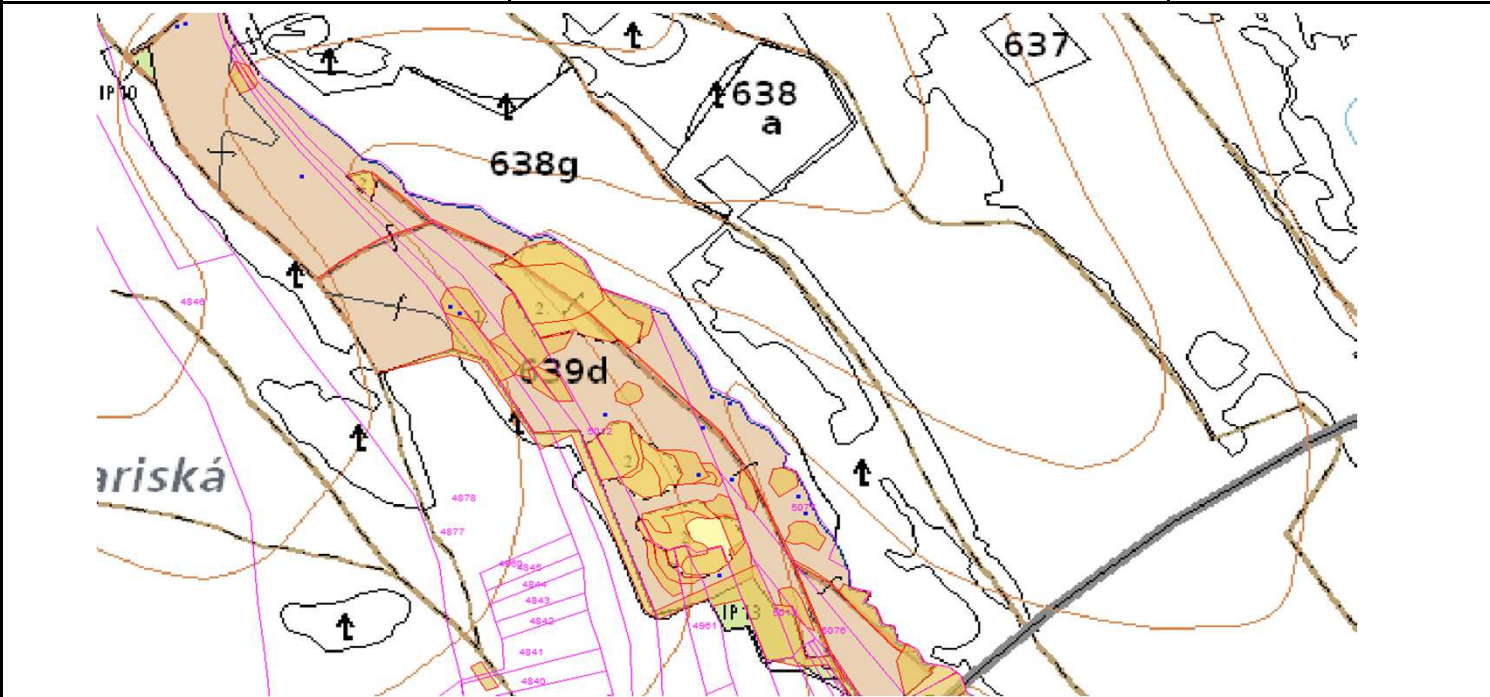

SÚHLAS NA ŤAŽBU DREVA

číslo: 2024/05/30-64

PRIORITA

1

SKLÁDKA

32

PREPÍNANIE

Vydal:

Odborný lesný hospodár	Meno, priezvisko: Ing. IVAN FEIK Odborný lesný hospodár OLH-394/99	Ing. Ivan Feik	Číslo osvedčenia OLH-394 / 99	Vydanie súhlasu: 30.05.2024
	Podpis: Lietavská Svinná 364 013 11 Lietavská Svinná-Babkov			Platnosť súhlasu do: 30.06.2024

Lesný celok: Čierne Svrčinovec	Vlastník alebo obhospodarovateľ lesa:	katastrálne územie
Vlastnícky celok: LPS Svrčinovec	LPS Svrčinovec	Svrčinovec

SÚHLAS		ČÍSLO PARCELY		Dielec	Druh ťažby	a jej špecifikácia *)	Spôsob vyznačenia ***)	VYZNAČENÁ ŤAŽBA				
číslo	podl.	kmeň	podlom.					Drevina	Počet kmeňov	Objem v m3	Plocha v ha**)	
64	1	4877		639D10	RN	LS - rozptýlená	biela farba, bodky	SM	2	2.00	0.00	
64	2	5012		639D10	RN	LS - rozptýlená	biela farba, bodky	SM	2	7.00	0.00	
64	3	5077		639D10	RN	LS - rozptýlená	biela farba, bodky	SM	7	16.00	0.00	
64	4	4981		639D10	RN	LS - rozptýlená	biela farba, bodky	SM	1	3.00	0.00	
64	5	4876		639D10	RN	LS - rozptýlená	biela farba, bodky	SM	3	6.00	0.00	
									SPOLU:	15	34.00	0.00