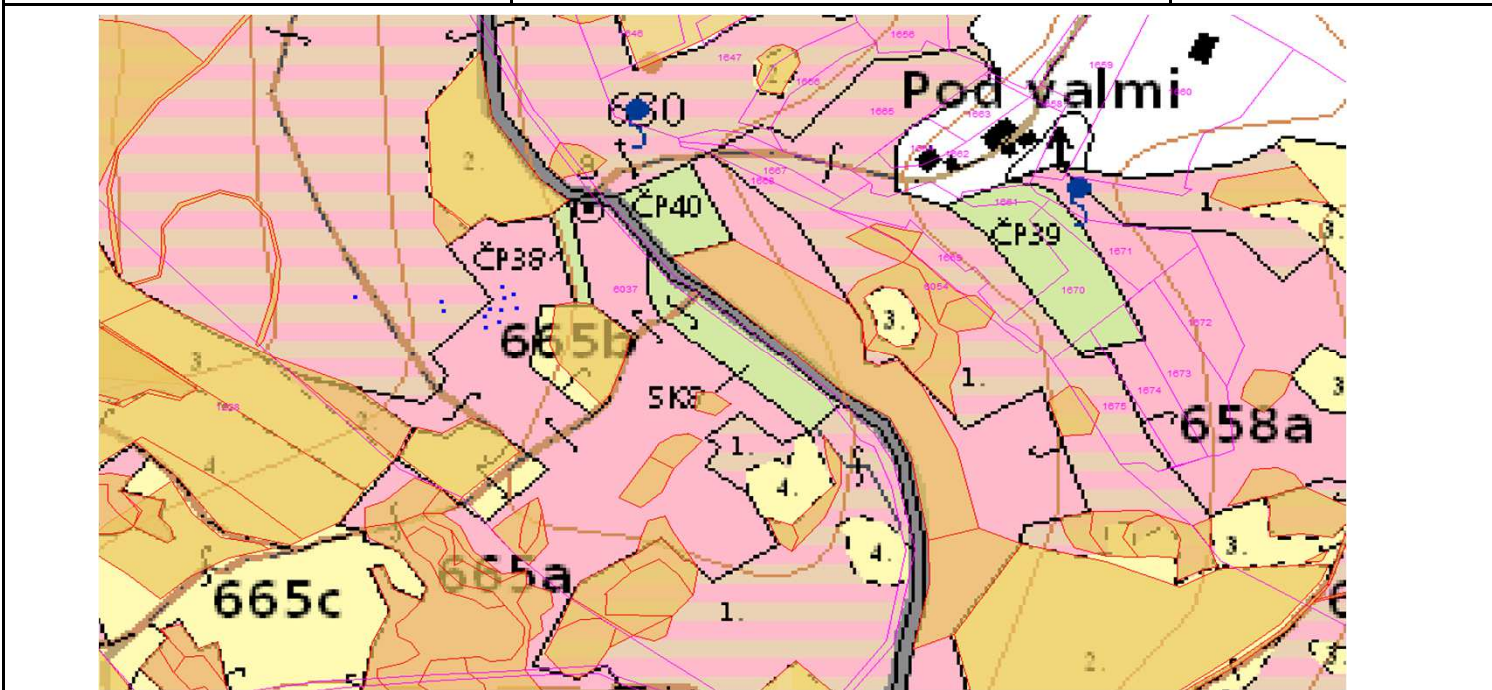

SÚHLAS NA ŤAŽBU DREVA

číslo: 2024/01/03-6

PRIORITA

1

SKLÁDKA

23

PREPÍNANIE

Vydal:

Odborný lesný hospodár	Meno, priezvisko: Ing. IVAN FEIK Odborný lesný hospodár OLH-394/99	Ing. Ivan Feik	Číslo osvedčenia OLH-394 / 99	Vydanie súhlasu: 3.1.2024
	Podpis: 013 11 Lietavská Svinná-Babkov			Platnosť súhlasu do: 3.2.2024

Lesný celok: Čierne Svrčinovec	Vlastník alebo obhospodarovateľ lesa:	katastrálne územie
Vlastnícky celok: LPS Svrčinovec	LPS Svrčinovec	Svrčinovec

SÚHLAS		ČÍSLO PARCELY		Dielec	Druh ťažby	a jej špecifikácia *)	Spôsob vyznačenia ***)	VYZNAČENÁ ŤAŽBA			
číslo	podl.	kmeň	podlom.					Drevina	Počet kmeňov	Objem v m3	Plocha v ha**)
6	1	1602	665A	PN	LS-rozptýlená	biela farba, bodky	SM	12	12.00	0.00	
6	1	1602	665A	PN	SN-rozptýlená	biela farba, bodky	SM	1	1.00	0.00	
6	2	1602	670_11	RN	LS-rozptýlená	biela farba, bodky	SM	3	3.00	0.00	
								SPOLU:	16	16.00	0.00