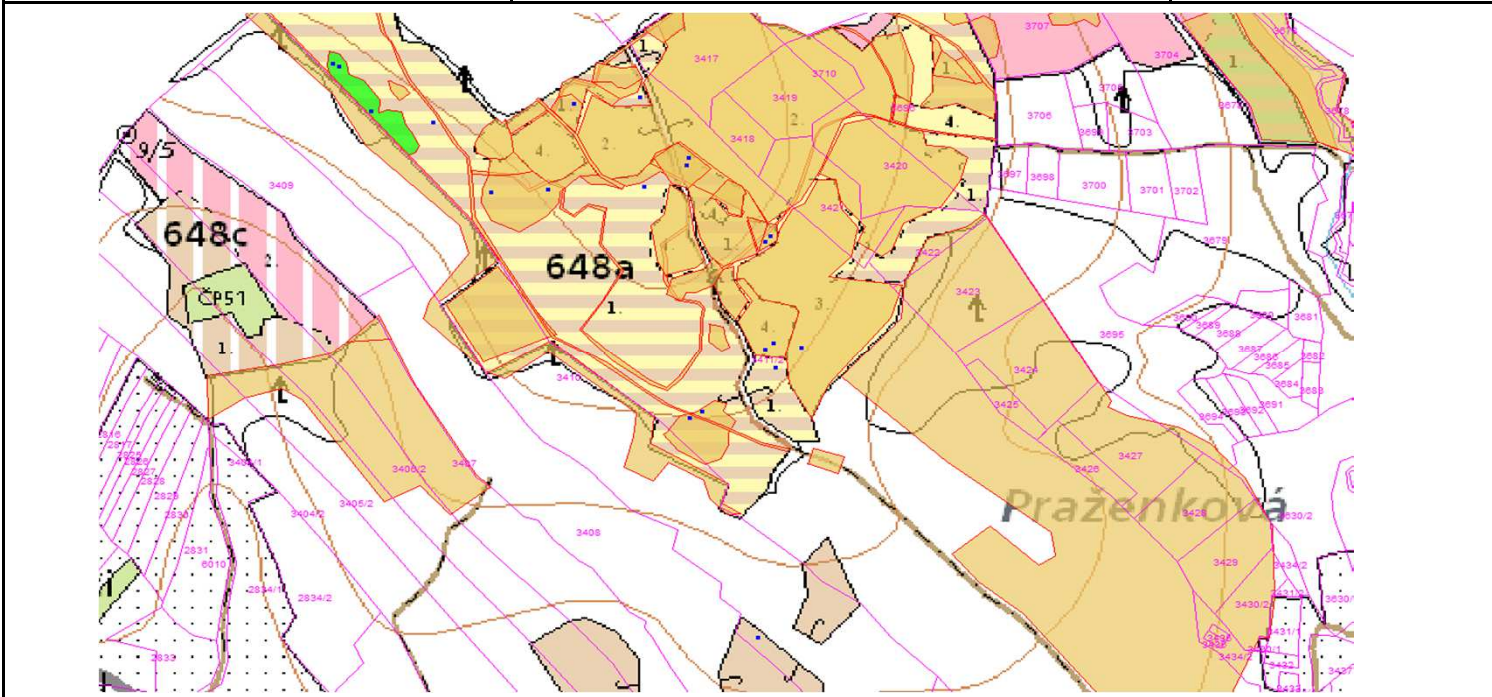

SÚHLAS NA ŤAŽBU DREVA

číslo: 2024/05/17-58

PRIORITA

1

SKLÁDKA

34

PREPÍNANIE

Vydal:

Odborný lesný hospodár	Meno, priezvisko: Ing. IVAN FEIK Odborný lesný hospodár OLH-394/99	Ing. Ivan Feik	Číslo osvedčenia OLH-394 / 99	Vydanie súhlasu: 17.05.2024
	Podpis: 013 11 Lietavská Svinná-Babkov	<i>Ivan Feik</i>		Platnosť súhlasu do: 20.06.2024

Lesný celok: Čierne Svrčinovec	Vlastník alebo obhospodarovateľ lesa:	katastrálne územie
Vlastnícky celok: LPS Svrčinovec	LPS Svrčinovec	Svrčinovec

SÚHLAS		ČÍSLO PARCELY		Dielec	Druh ťažby	a jej špecifikácia *)	Spôsob vyznačenia ***)	VYZNAČENÁ ŤAŽBA			
číslo	podl.	kmeň	podlom.					Drevina	Počet kmeňov	Objem v m3	Plocha v ha**)
58	1	3410		648B	RN	LS-rozptýlená	biela farba, bodky	SM	1	1.00	0.00
58	2	3411	2	648A11	RN	LS-sústredená	biela farba, bodky	SM	15	27.00	0.31
58	2	3411	2	648A11	RN	VT-rozptýlená	biela farba, bodky	SM	4	8.00	0.00
58	2	3411	2	648A11	RN	HN-rozptýlená	biela farba, bodky	SM	1	4.00	0.00
								SPOLU:	21	40.00	0.31

- *) Úmyselná obnovná: hospodársky spôsob, forma náhodná: jednotlivo (zlomy, sucháre, vývraty).
- ***) Mimoriadna: účel, plocha náhodná, sústredená: plocha v ha na dve desatiny.
- Farba, ciacha, štítok.