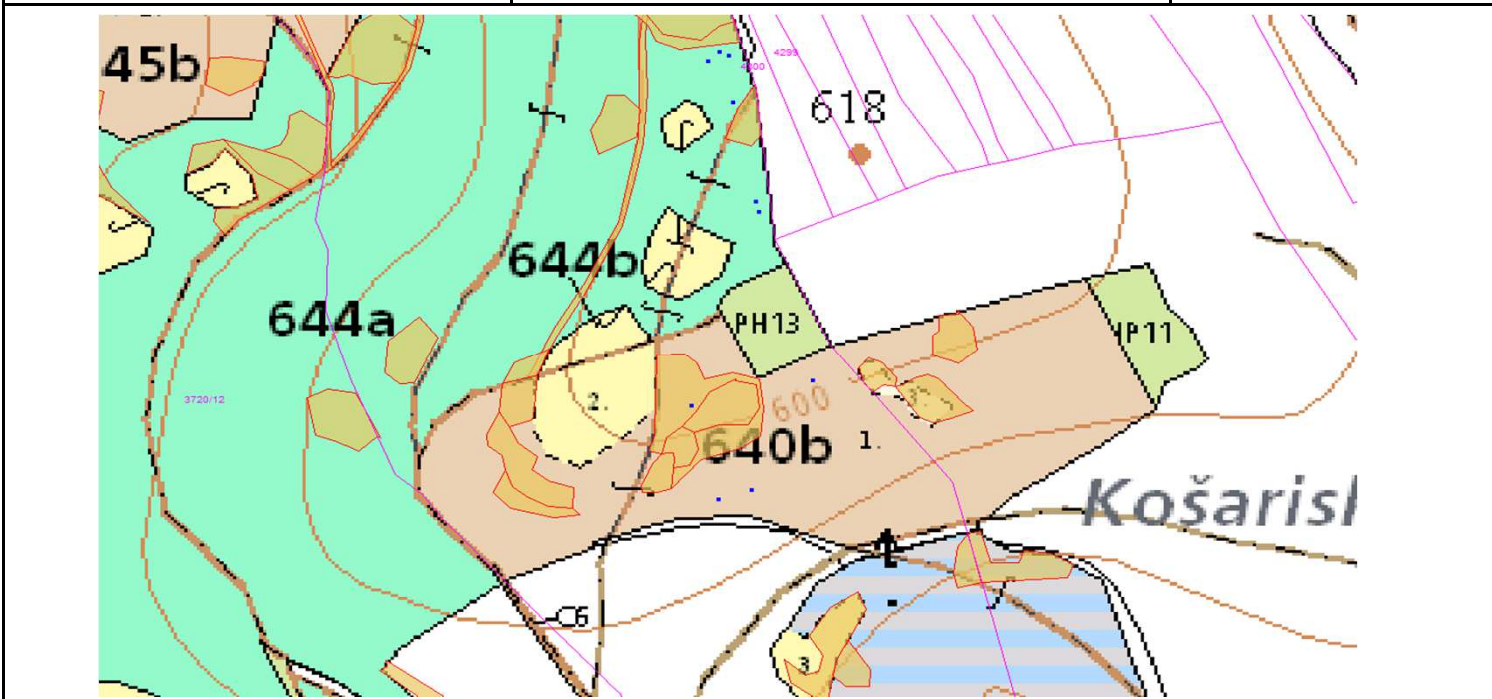

# SÚHLAS NA ŤAŽBU DREVA

číslo: 2024/05/15-57

PRIORITA

1

SKLÁDKA

31

PREPÍNANIE

Vydal:

Odborný lesný hospodár	Meno, priezvisko: Ing. IVAN FEIK Odborný lesný hospodár OLH-394/99	Ing. Ivan Feik	Číslo osvedčenia  OLH-394 / 99	Vydanie súhlasu: 10.5.2024
	Podpis: Lietavská Svinná 364 013 11 Lietavská Svinná-Babkov	<i>Ivan Feik</i>		Platnosť súhlasu do: 15.6.2024

Lesný celok: Čierne Svrčinovec	Vlastník alebo obhospodarovateľ lesa:	katastrálne územie
Vlastnícky celok: LPS Svrčinovec	LPS Svrčinovec	Svrčinovec

SÚHLAS		ČÍSLO PARCELY		Dielec	Druh ťažby	a jej špecifikácia *)	Spôsob vyznačenia ***)	VYZNAČENÁ ŤAŽBA				
číslo	podl.	kmeň	podlom.					Drevina	Počet kmeňov	Objem v m3	Plocha v ha**)	
57	1	4274	12	644A	RN	LS - rozptýlená	biela farba, bodky	SM	6	9.00	0.00	
57	2	4274	12	640B10	RN	LS - rozptýlená	biela farba, bodky	SM	3	7.00	0.00	
									<b>SPOLU:</b>	<b>9</b>	<b>16.00</b>	<b>0.00</b>