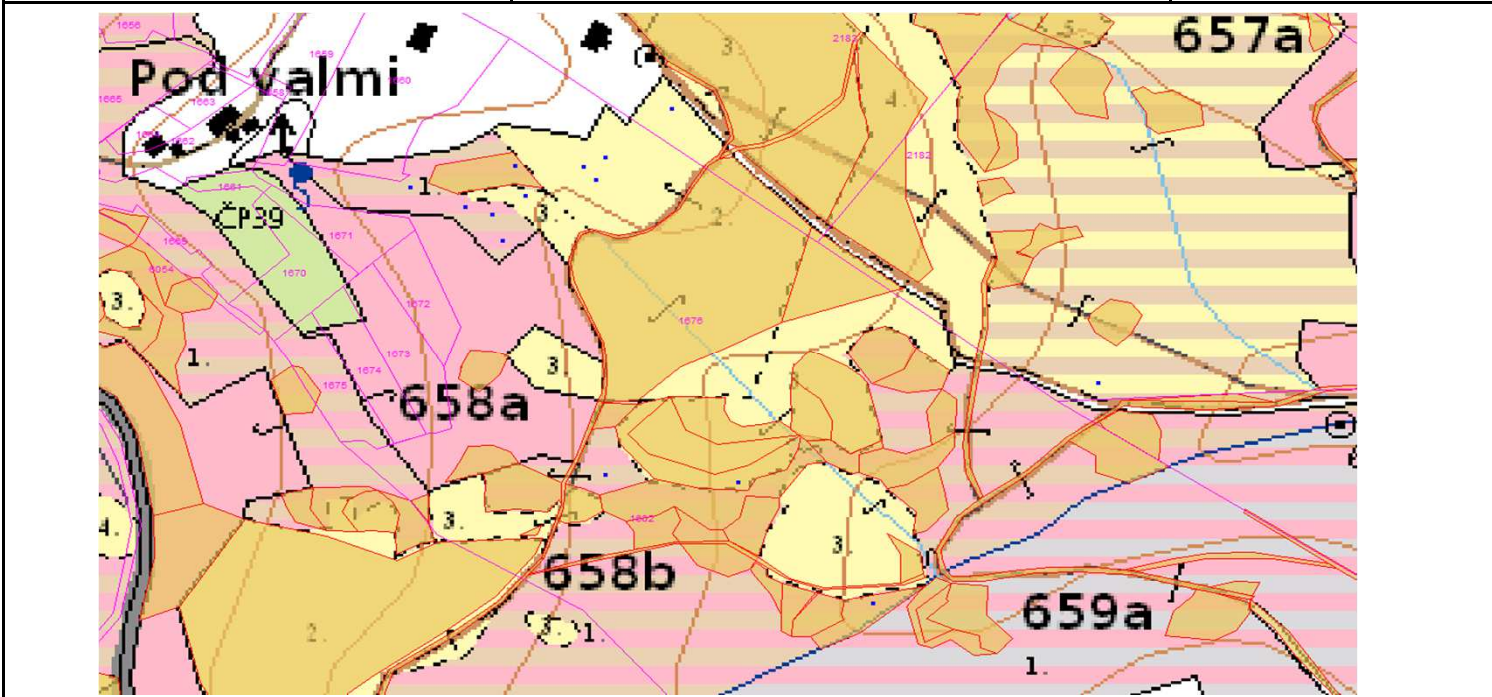

SÚHLAS NA ŤAŽBU DREVA

číslo: 2024/05/15-51

PRIORITA

1

SKLÁDKA

22

PREPÍNANIE

Vydal:

Odborný lesný hospodár	Meno, priezvisko: Ing. IVAN FEIK Odborný lesný hospodár OLH-394/99	Ing. Ivan Feik	Číslo osvedčenia OLH-394 / 99	Vydanie súhlasu: 10.5.2024
	Podpis: 013 11 Lietavská Svinná-Babkov			Platnosť súhlasu do: 15.6.2024

Lesný celok: Čierne Svrčinovec	Vlastník alebo obhospodarovateľ lesa:	katastrálne územie
Vlastnícky celok: LPS Svrčinovec	LPS Svrčinovec	Svrčinovec

SÚHLAS		ČÍSLO PARCELY		Dielec	Druh ťažby	a jej špecifikácia *)	Spôsob vyznačenia ***)	VYZNAČENÁ ŤAŽBA				
číslo	podl.	podlom.						Drevina	Počet kmeňov	Objem v m3	Plocha v ha**)	
51	1	1676		658B11	RN	LS - rozptýlená	biela farba, bodky	SM	7	11.00	0.00	
51	1	1676		658B11	RN	HN - rozptýlená	biela farba, bodky	SM	3	7.00	0.00	
51	1	1676		658B11	RN	SN - rozptýlená	biela farba, bodky	BO	1	1.00	0.00	
51	2	2183		658B11	RN	SU - rozptýlená	biela farba, bodky	SM	1	2.00	0.00	
51	3	2182		657A11	RN	LS - rozptýlená	biela farba, bodky	SM	2	3.00	0.00	
									SPOLU:	14	24.00	0.00