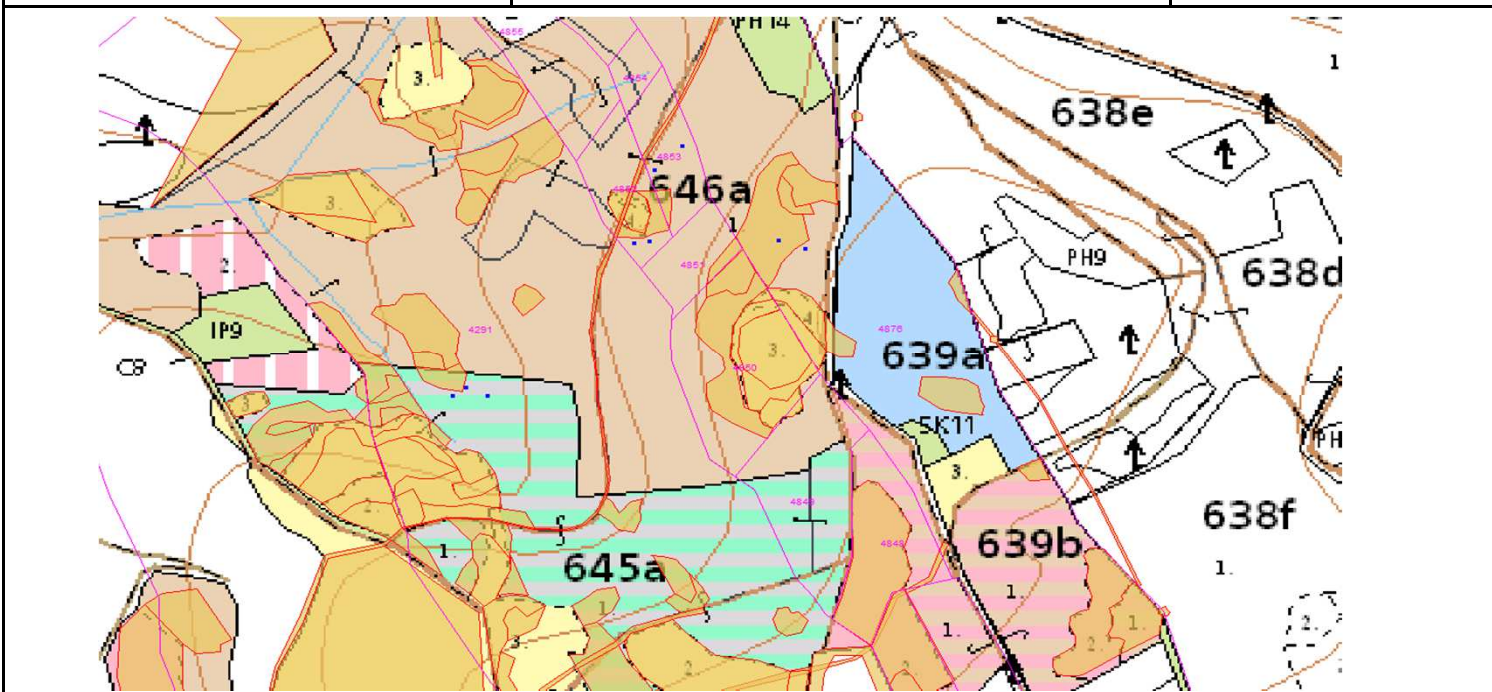

SÚHLAS NA ŤAŽBU DREVA

číslo: 2023/04/26-50

PRIORITA

1

SKLÁDKA

32

PREPÍNANIE

Vydal:

Odborný lesný hospodár	Meno, priezvisko: Ing. IVAN FEIK Odborný lesný hospodár OLH-394/99	Ing. Ivan Feik	Číslo osvedčenia OLH-394 / 99	Vydanie súhlasu: 26.4.2024
	Podpis: 013 11 Lietavská Svinňá-Babkov <i>Ivan Feik</i>			Platnosť súhlasu do: 26.5.2024

Lesný celok: Čierne Svrčinovec	Vlastník alebo obhospodarovateľ lesa:	katastrálne územie
Vlastnícky celok: LPS Svrčinovec	LPS Svrčinovec	Svrčinovec

SÚHLAS		ČÍSLO PARCELY		Dielec	Druh ťažby	a jej špecifikácia *)	Spôsob vyznačenia ***)	VYZNAČENÁ ŤAŽBA				
číslo	podl.	kmeň	podlom.					Drevina	Počet kmeňov	Objem v m3	Plocha v ha**)	
50	1	4876		646A10	RN	LS - rozptýlená	biela farba, bodky	SM	2	3.00	0.00	
50	2	4853		646A10	RN	LS - rozptýlená	biela farba, bodky	SM	3	5.00	0.00	
50	3	4862		646A10	RN	LS - rozptýlená	biela farba, bodky	SM	2	2.00	0.00	
50	4	4291		645A11	RN	LS - rozptýlená	biela farba, bodky	SM	3	3.00	0.00	
									SPOLU:	10	13.00	0.00

*) Úmyselná obnovná: hospodársky spôsob, forma náhodná: jednotlivo (zlomy, sucháre, vývraty).

**) Mimoriadna: účel, plocha náhodná, sústredená: plocha v ha na dve desatiny.

***) Farba, ciacha, štítok.