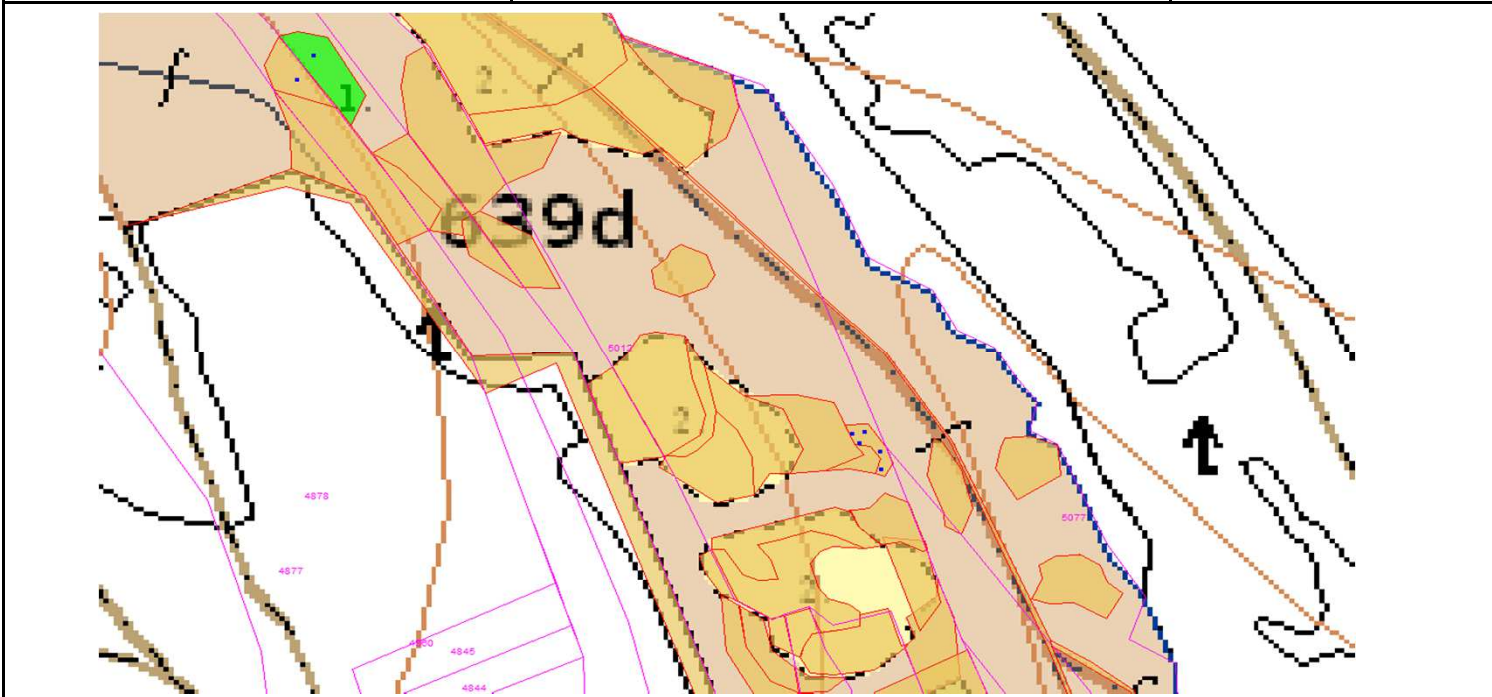

SÚHLAS NA ŤAŽBU DREVA

číslo: 2024/01/03-5

PRIORITA

1

SKLÁDKA

31

PREPÍNANIE

Vydal:

Odborný lesný hospodár	Meno, priezvisko: Ing. IVAN FEIK Odborný lesný hospodár OLH-394/99	Ing. Ivan Feik	Číslo osvedčenia OLH-394 / 99	Vydanie súhlasu: 3.1.2024
	Podpis: Lietavská Svinná 364 013 11 Lietavská Svinná-Babkov	<i>Ivan Feik</i>		Platnosť súhlasu do: 3.2.2024

Lesný celok: Čierne Svrčinovec	Vlastník alebo obhospodarovateľ lesa:	katastrálne územie
Vlastnícky celok: LPS Svrčinovec	LPS Svrčinovec	Svrčinovec

SÚHLAS		ČÍSLO PARCELY		Dielec	Druh ťažby	a jej špecifikácia *)	Spôsob vyznačenia ***)	VYZNAČENÁ ŤAŽBA				
číslo	podl.	kmeň	podlom.					Drevina	Počet kmeňov	Objem v m3	Plocha v ha**)	
5	1	5012		639D10	RN	LS - sústredená	biela farba, kríž	SM	5	10.00	0.01	
5	2	4877		639D10	RN	LS - sústredená	biela farba, kríž	SM	1	3.00	0.03	
5	3	4878		639D10	RN	LS - sústredená	biela farba, kríž	SM	1	3.00	0.04	
									SPOLU:	7	16.00	0.08

- *) Úmyselná obnovná: hospodársky spôsob, forma náhodná: jednotlivo (zlomy, sucháre, vývraty).
- **) Mimoriadna: účel, plocha náhodná, sústredená: plocha v ha na dve desatiny.
- ***) Farba, ciacha, štítok.