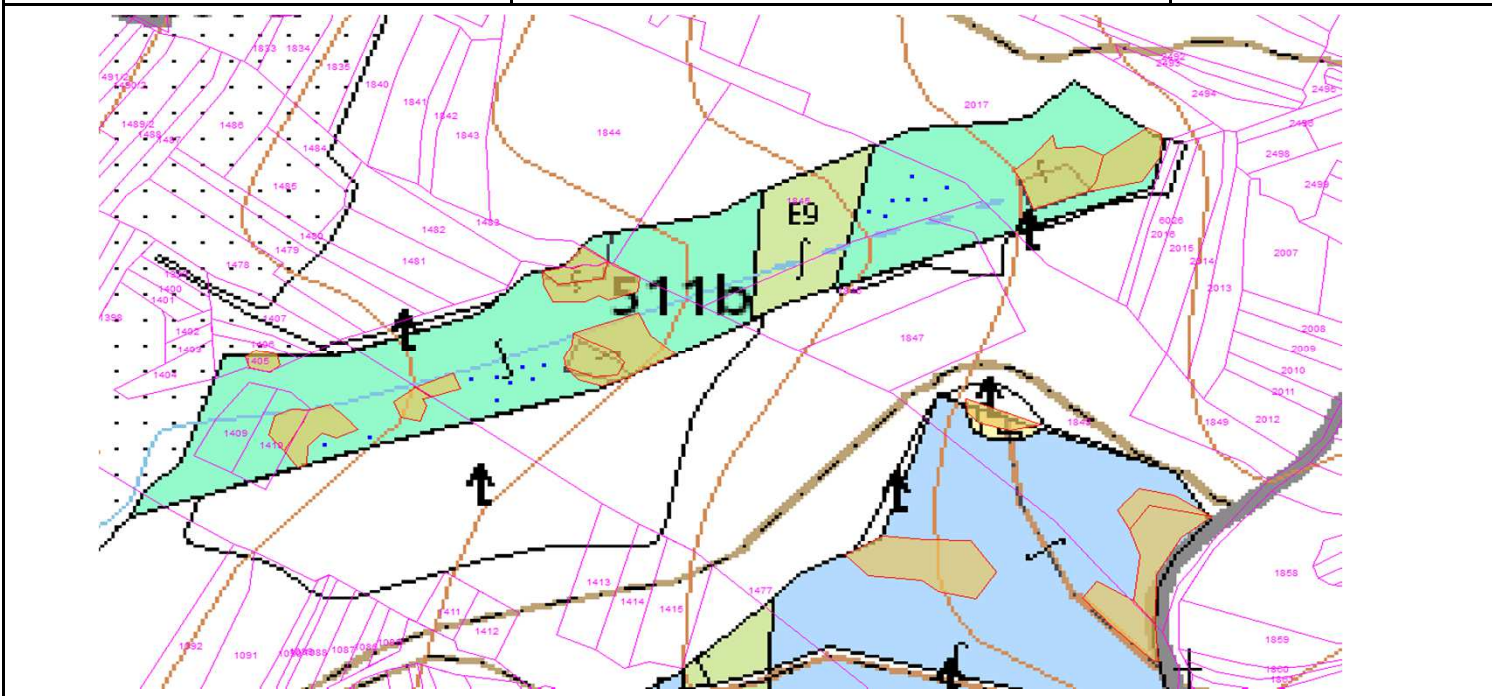

SÚHLAS NA ŤAŽBU DREVA

číslo: 2024/04/12-44

PRIORITA

1

SKLÁDKA

45

PREPÍNANIE

Vydal:

Odborný lesný hospodár	Meno, priezvisko: Ing. IVAN FEIK Odborný lesný hospodár OLH-394/99	Ing. Ivan Feik	Číslo osvedčenia OLH-394 / 99	Vydanie súhlasu: 12.4.2024
	Podpis: 013 11 Lietavská Svinná-Babkov			Platnosť súhlasu do: 13.5.2024

Lesný celok: Čierne Svrčinovec	Vlastník alebo obhospodarovateľ lesa:	katastrálne územie
Vlastnícky celok: LPS Svrčinovec	LPS Svrčinovec	Svrčinovec

SÚHLAS		ČÍSLO PARCELY		Dielec	Druh ťažby	a jej špecifikácia *)	Spôsob vyznačenia ***)	VYZNAČENÁ ŤAŽBA				
číslo	podl.	kmeň	podlom.					Drevina	Počet kmeňov	Objem v m3	Plocha v ha**)	
44	1	1409		511B	PN	LS- rozptýlená	biela farba, bodky	SM	1	2.00	0.00	
44	2	1477		511B	PN	LS- rozptýlená	biela farba, bodky	SM	5	5.00	0.00	
44	2	1477		511B	PN	VT- rozptýlená	biela farba, bodky	SM	2	2.00	0.00	
44	3	1845		511B	PN	LS- rozptýlená	biela farba, bodky	SM	6	7.00	0.00	
									SPOLU:	14	16.00	0.00

- *) Úmyselná obnovná: hospodársky spôsob, forma náhodná: jednotlivé (zlomy, sucháre, vývraty).
- ***) Mimoriadna: účel, plocha náhodná, sústredená: plocha v ha na dve desatiny.
- Farba, ciacha, štítok.