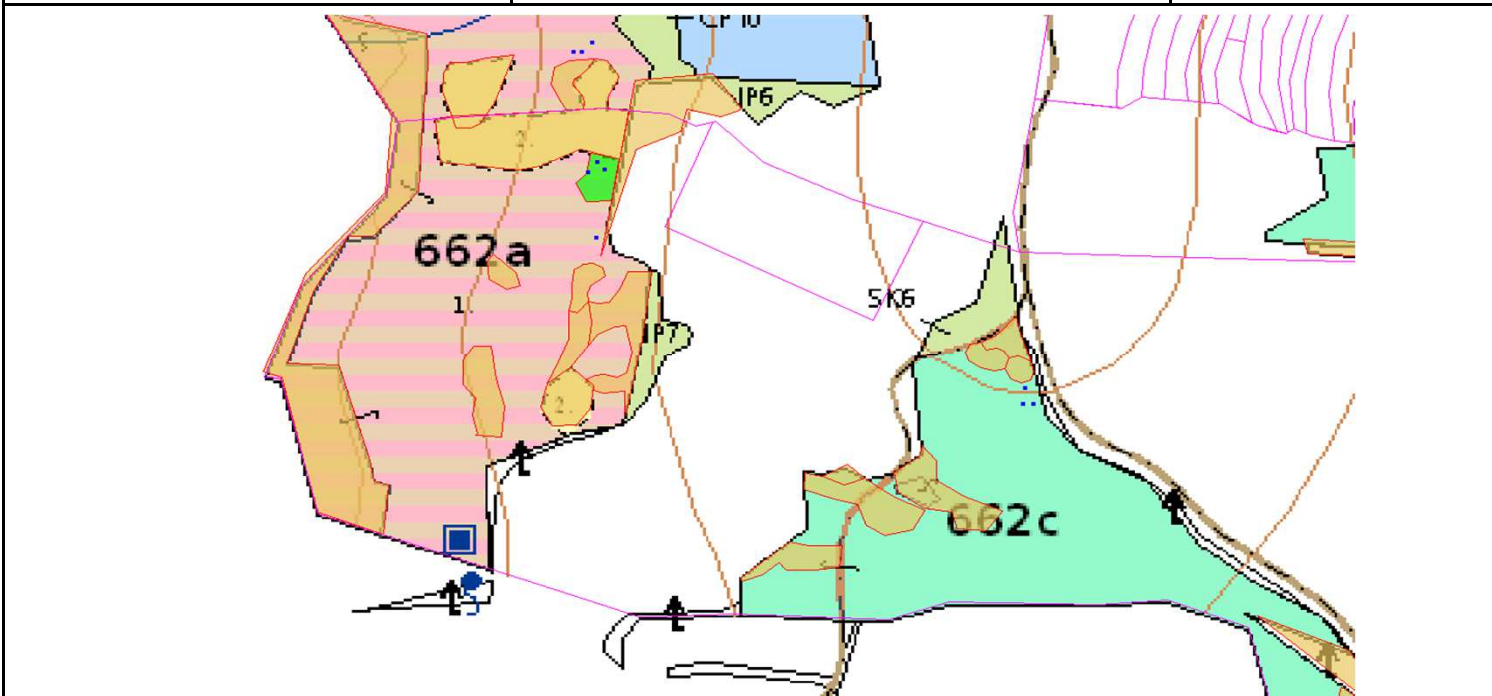

SÚHLAS NA ŤAŽBU DREVA

číslo: 2024/03/22-39

PRIORITA

1

SKLÁDKA

12

PREPÍNANIE

Vydal:

Odborný lesný hospodár	Meno, priezvisko: Ing. IVAN FEIK Odborný lesný hospodár OLH-394/99	Ing. Ivan Feik	Číslo osvedčenia OLH-394 / 99	Vydanie súhlasu: 22.3.2024
	Podpis: Lietavská Svinná 364 013 11 Lietavská Svinná-Babkov			Platnosť súhlasu do: 22.4.2024

Lesný celok: Čierne Svrčinovec	Vlastník alebo obhospodarovateľ lesa:	katastrálne územie
Vlastnícky celok: LPS Svrčinovec	LPS Svrčinovec	Svrčinovec

SÚHLAS		ČÍSLO PARCELY		Dielec	Druh ťažby	a jej špecifikácia *)	Spôsob vyznačenia ***)	VYZNAČENÁ ŤAŽBA				
číslo	podl.	kmeň	podlom.					Drevina	Počet kmeňov	Objem v m3	Plocha v ha**)	
39	1	217	100	662C	PN	LS-rozptýlená	biela farba, bodky	SM	3	3.00	0.00	
39	1	217	100	662C	PN	VT-rozptýlená	biela farba, bodky	SM	1	1.00	0.00	
39	2	217	100	662A11	RN	LS-sústredená	biela farba, kríže	SM	4	9.00	0.05	
39	3	792		662A11	RN	LS-rozptýlená	biela farba, bodky	SM	3	5.00	0.00	
									SPOLU:	11	18.00	0.05