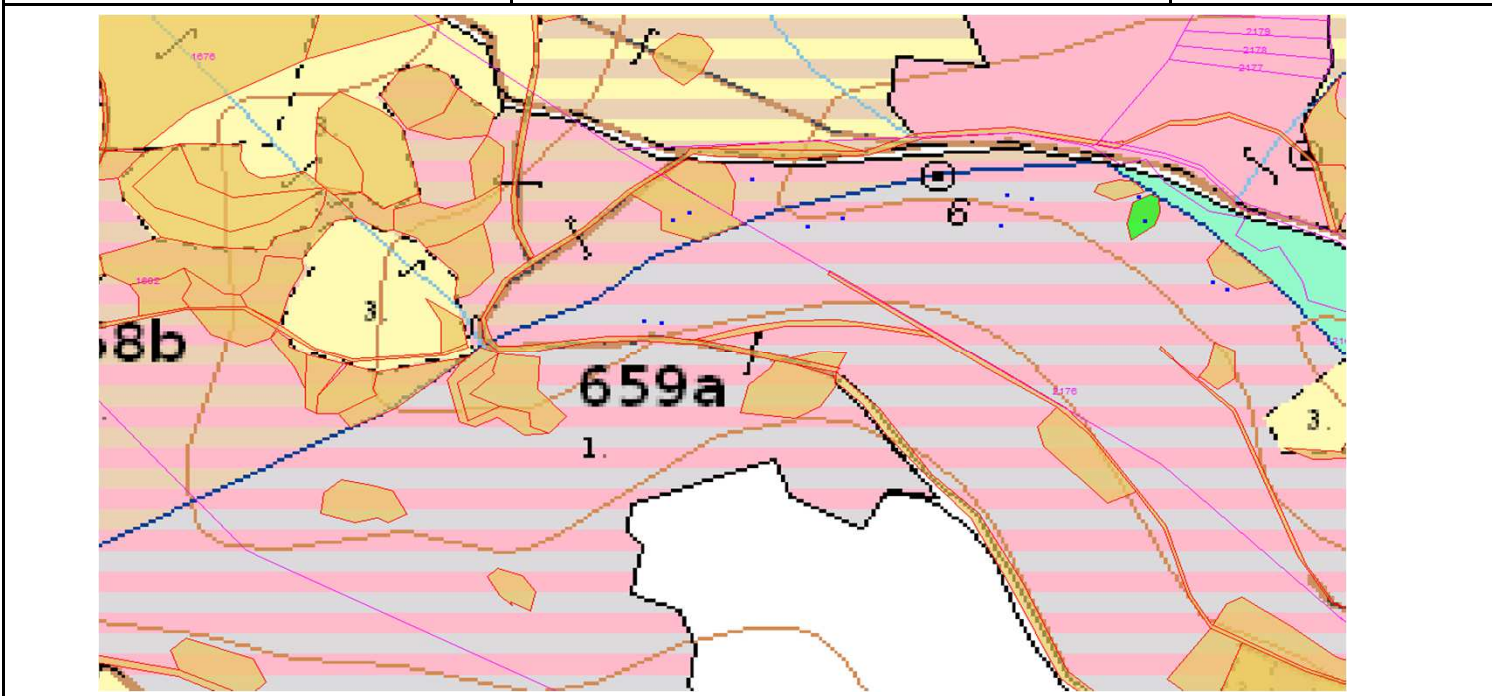

SÚHLAS NA ŤAŽBU DREVA

číslo: 2023/03/15-35

PRIORITA

1

SKLÁDKA

22

PREPÍNANIE

Vydal:

Odborný lesný hospodár	Meno, priezvisko: Ing. IVAN FEIK Odborný lesný hospodár OLH-394/99	Ing. Ivan Feik	Číslo osvedčenia OLH-394 / 99	Vydanie súhlasu: 15.3.2024
	Podpis: Lietavská Svinňá 364 013 11 Lietavská Svinňá-Babkov			Platnosť súhlasu do: 15.4.2024

Lesný celok: Čierne Svrčinovec	Vlastník alebo obhospodarovateľ lesa:	katastrálne územie
Vlastnícky celok: LPS Svrčinovec	LPS Svrčinovec	Svrčinovec

SÚHLAS		ČÍSLO PARCELY		Dielec	Druh ťažby	a jej špecifikácia *)	Spôsob vyznačenia ***)	VYZNAČENÁ ŤAŽBA				
číslo	podl.	podlom.						Drevina	Počet kmeňov	Objem v m3	Plocha v ha**)	
35	1	1676		659A11	RN	LS - rozptýlená	biela farba, bodky	SM	2	4.00	0.00	
35	2	1676		658B10	RN	VT - rozptýlená	biela farba, bodky	SM	2	1.00	0.00	
35	3	2176		658B10	RN	VT - rozptýlená	biela farba, bodky	SM	1	1.00	0.00	
35	4	1676		659A11	RN	LS-sústredená	biela farba, kríže	SM	9	13.00	0.02	
									SPOLU:	14	19.00	0.02

- *) Úmyselná obnovná: hospodársky spôsob, forma náhodná: jednotlivo (zlomy, sucháre, vývraty).
- **) Mimoriadna: účel, plocha náhodná, sústredená: plocha v ha na dve desatiny.
- ***) Farba, ciacha, štítok.