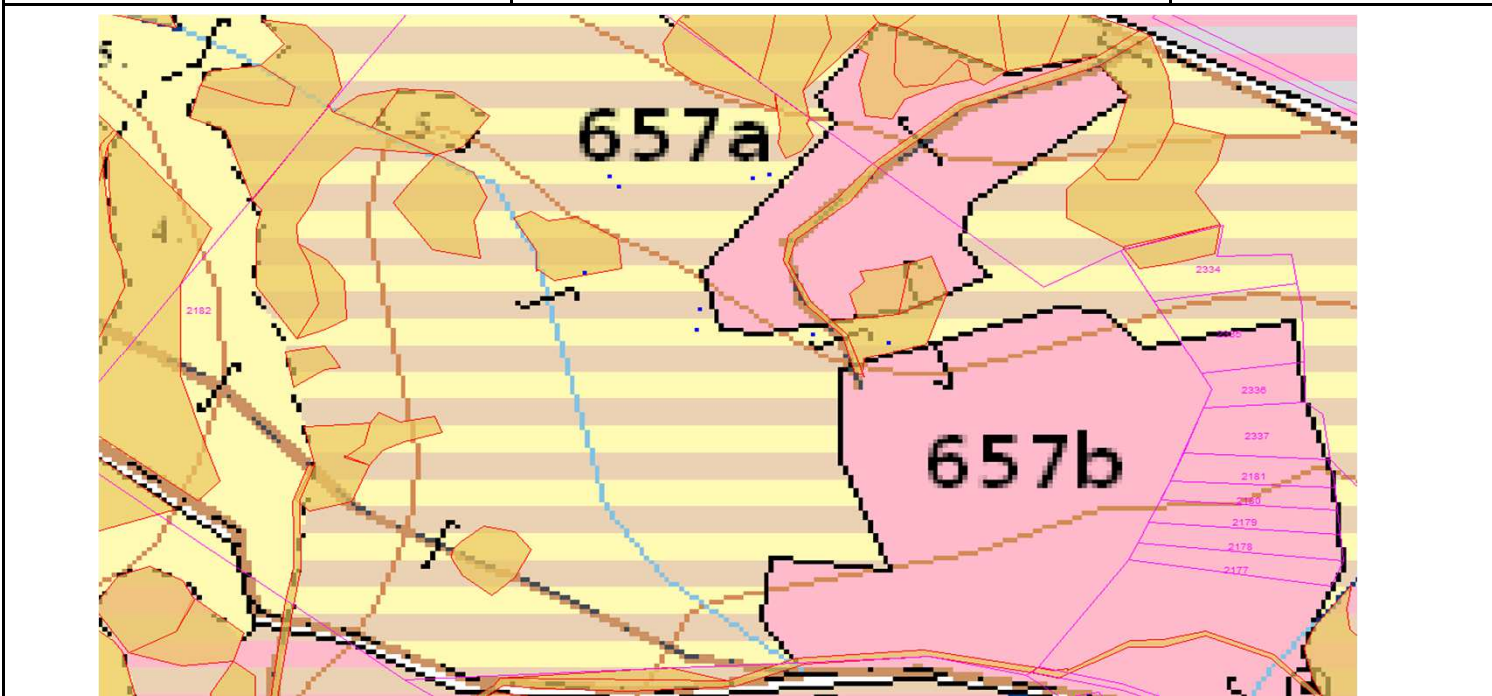

SÚHLAS NA ŤAŽBU DREVA

číslo: 2023/03/15-34

PRIORITA

1

SKLÁDKA

22

PREPÍNANIE

Vydal:

Odborný lesný hospodár	Meno, priezvisko: Ing. IVAN FEIK Odborný lesný hospodár OLH-394/99	Ing. Ivan Feik	Číslo osvedčenia OLH-394 / 99	Vydanie súhlasu: 15.3.2024
	Podpis: 013 11 Lietavská Svinňá-Babkov			Platnosť súhlasu do: 15.4.2024

Lesný celok: Čierne Svrčinovec	Vlastník alebo obhospodarovateľ lesa:	katastrálne územie
Vlastnícky celok: LPS Svrčinovec	LPS Svrčinovec	Svrčinovec

SÚHLAS		ČÍSLO PARCELY		Dielec	Druh ťažby	a jej špecifikácia *)	Spôsob vyznačenia ***)	VYZNAČENÁ ŤAŽBA			
číslo	podl.	podlom.						Drevina	Počet kmeňov	Objem v m3	Plocha v ha**)
34	1	2182		657A11	RN	LS - rozptýlená	biela farba, bodky	SM	7	11.00	0.00
34	1	2182		657A11	RN	VT - rozptýlená	biela farba, bodky	BO	1	2.00	0.00
34	1	2182		657A11	RN	SN - rozptýlená	biela farba, bodky	BO	1	1.00	0.00
SPOLU:									9	14.00	0.00

- *) Úmyselná obnovná: hospodársky spôsob, forma náhodná: jednotlivo (zlomy, sucháre, vývraty).
- **) Mimoriadna: účel, plocha náhodná, sústredená: plocha v ha na dve desatiny.
- ***) Farba, ciacha, štítok.