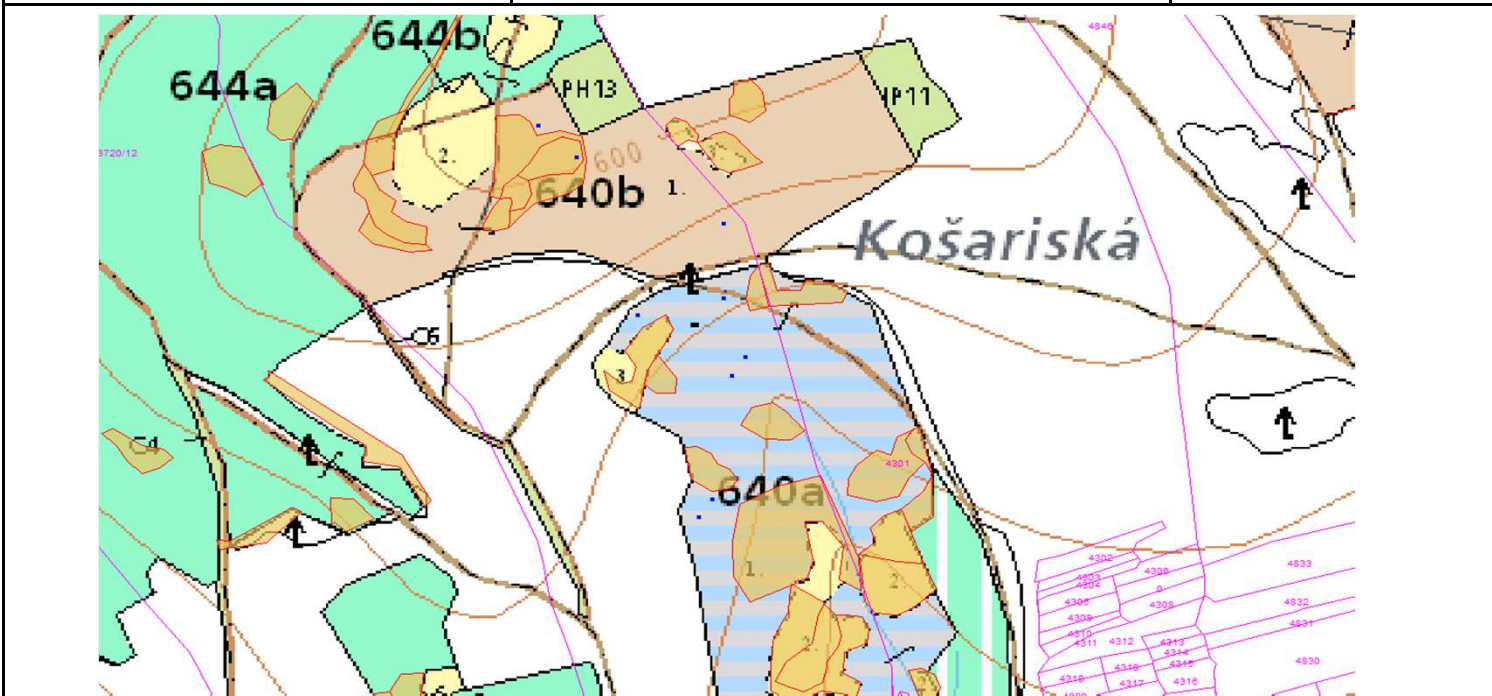

# SÚHLAS NA ŤAŽBU DREVA

číslo: 2023/03/08-29

PRIORITA

1

SKLÁDKA

32

PREPÍNANIE

Vydal:

Odborný lesný hospodár	Meno, priezvisko: Ing. IVAN FEIK Odborný lesný hospodár OLH-394/99	Ing. Ivan Feik	Číslo osvedčenia  OLH-394 / 99	Vydanie súhlasu: 8.3.2024
	Podpis: Lietavská Svinňá 364 013 11 Lietavská Svinňá-Babkov	<i>Ivan Feik</i>		Platnosť súhlasu do: 8.4.2024

Lesný celok: Čierne Svrčinovec	Vlastník alebo obhospodarovateľ lesa:	katastrálne územie
Vlastnícky celok: LPS Svrčinovec	LPS Svrčinovec	Svrčinovec

SÚHLAS		ČÍSLO PARCELY		Dielec	Druh ťažby	a jej špecifikácia *)	Spôsob vyznačenia ***)	VYZNAČENÁ ŤAŽBA				
číslo	podl.	kmeň	podlom.					Drevina	Počet kmeňov	Objem v m3	Plocha v ha**)	
29	1	4274	12	640B10	RN	LS - rozptýlená	biela farba, bodky	SM	2	3.00	0.00	
29	1	4274	12	640B10	RN	VT - rozptýlená	biela farba, bodky	JD	1	3.00	0.00	
29	2	4274	12	640A10	RN	LS - rozptýlená	biela farba, bodky	SM	6	5.00	0.00	
29	2	4274	12	640A10	RN	VT - rozptýlená	biela farba, bodky	SM	1	1.00	0.00	
									<b>SPOLU:</b>	<b>10</b>	<b>12.00</b>	<b>0.00</b>