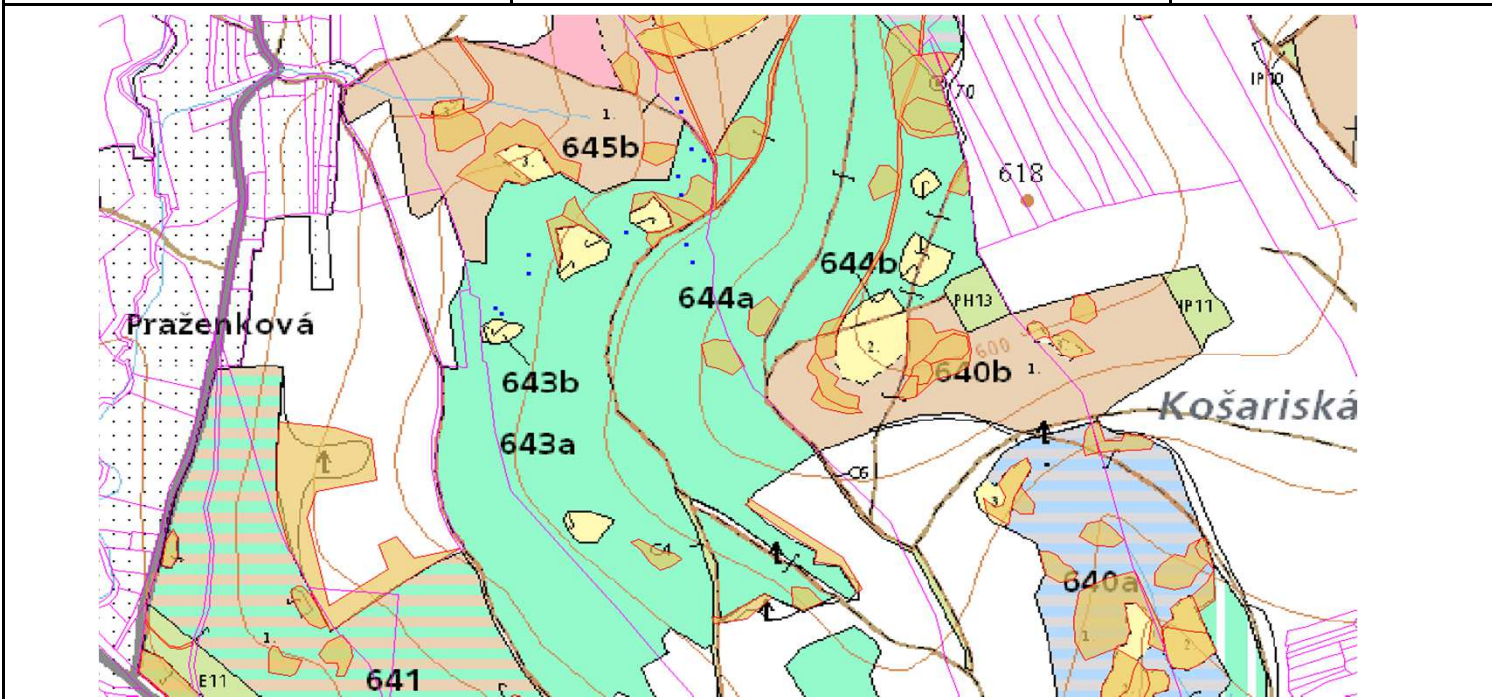

SÚHLAS NA ŤAŽBU DREVA

číslo: 2024/02/23-25

PRIORITA

2

SKLÁDKA

gabiór

PREPÍNANIE

Vydal:

Odborný lesný hospodár	Meno, priezvisko: Ing. IVAN FEIK Odborný lesný hospodár OLH-394/99	Ing. Ivan Feik	Číslo osvedčenia OLH-394 / 99	Vydanie súhlasu: 23.2.2024
	Podpis: 013 11 Lietavská Svinná-Babkov			Platnosť súhlasu do: 24.3.2024

Lesný celok: Čierne Svrčinovec	Vlastník alebo obhospodarovateľ lesa:	katastrálne územie
Vlastnícky celok: LPS Svrčinovec	LPS Svrčinovec	Svrčinovec

SÚHLAS		ČÍSLO PARCELY		Dielec	Druh ťažby	a jej špecifikácia *)	Spôsob vyznačenia ***)	VYZNAČENÁ ŤAŽBA				
číslo	podl.	kmeň	podlom.					Drevina	Počet kmeňov	Objem v m3	Plocha v ha**)	
25	1	3720	12	643A	RN	VT-rozptýlená	biela farba, bodky	SM	5	5.00	0.00	
25	1	3720	12	643A	RN	LS-rozptýlená	biela farba, bodky	SM	4	4.00	0.00	
25	2	4274	12	645B10	RN	LS-rozptýlená	biela farba, bodky	SM	2	3.00	0.00	
25	3	3720	12	644A	RN	LS-rozptýlená	biela farba, bodky	SM	2	3.00	0.00	
									SPOLU:	13	15.00	0.00