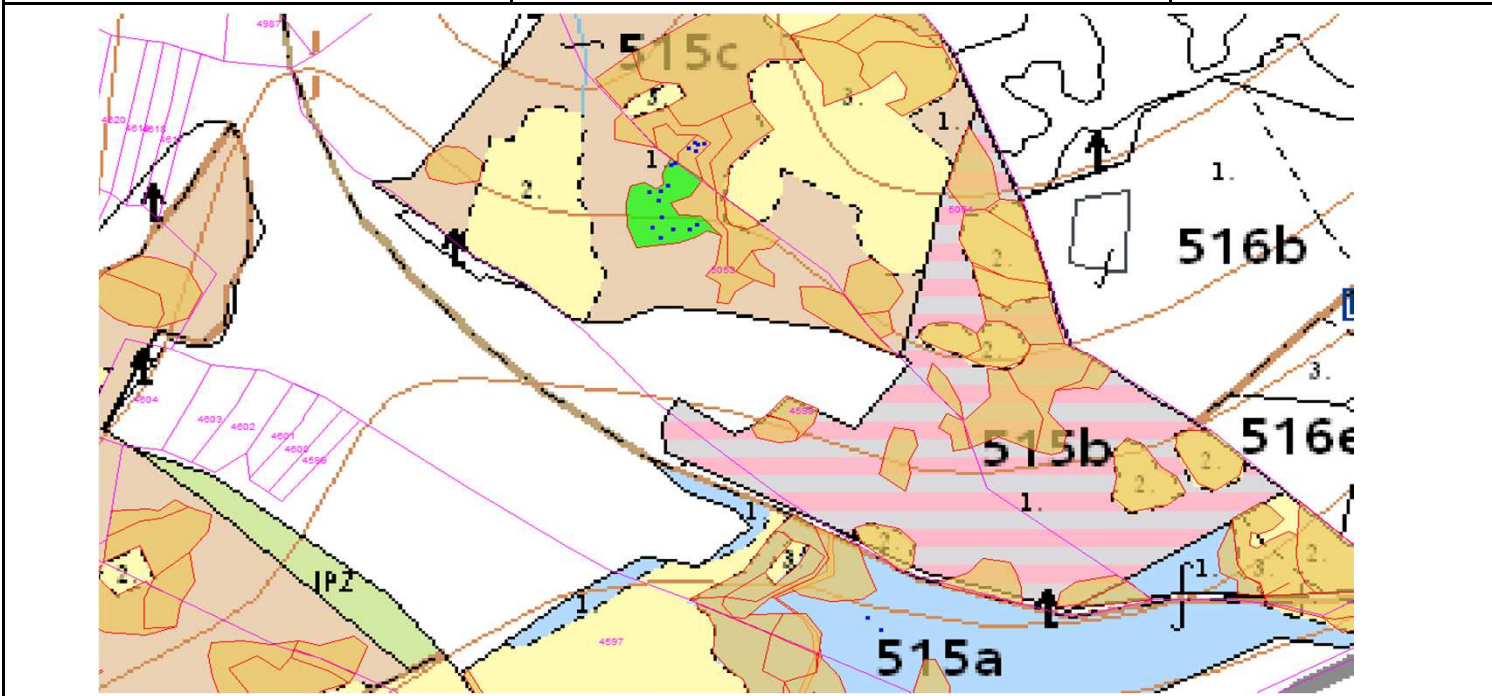

# SÚHLAS NA ŤAŽBU DREVA

číslo: 2024/02/16-24

PRIORITA

1

SKLÁDKA

43

Vydal:

PREPÍNANIE

SMEROVÁ S.

Odborný lesný hospodár	Meno, priezvisko: Ing. IVAN FEIK odborný lesný hospodár OLH-394/99	Ing. Ivan Feik	Číslo osvedčenia	Vydanie súhlasu: 16.2.2024
	Podpis: Lietavská Svinná 364 013 11 Lietavská Svinná-Babkov		OLH-394 / 99	Platnosť súhlasu do: 16.3.2024

Lesný celok: Čierne Svrčinovec	Vlastník alebo obhospodarovateľ lesa:	katastrálne územie
Vlastnícky celok: LPS Svrčinovec	LPS Svrčinovec	Svrčinovec

SÚHLAS		ČÍSLO PARCELY		Dielec	Druh ťažby	a jej špecifikácia *)	Spôsob vyznačenia ***)	VYZNAČENÁ ŤAŽBA			
číslo	podl.	kmeň	podlom.					Drevina	Počet kmeňov	Objem v m3	Plocha v ha**)
24	1	4598		514A10	RN	VT - rozptýlená	biela farba, bodky	SM	2	4.00	0.00
24	2	5053		515C10	RN	LS-sústredená	biela farba, kríže	SM	12	22.00	0.13
24	3	5054		515C10	RN	LS-sústredená	biela farba, kríže	SM	5	6.00	0.02
								<b>SPOLU:</b>	<b>19</b>	<b>32.00</b>	<b>0.15</b>

- \*) Úmyselná obnovná: hospodársky spôsob, forma náhodná: jednotlivo (zlomy, sucháre, vývraty).
- \*\*\*) Mimoriadna: účel, plocha náhodná, sústredená: plocha v ha na dve desatiny.
- \*\*\*) Farba, ciacha, štítok.