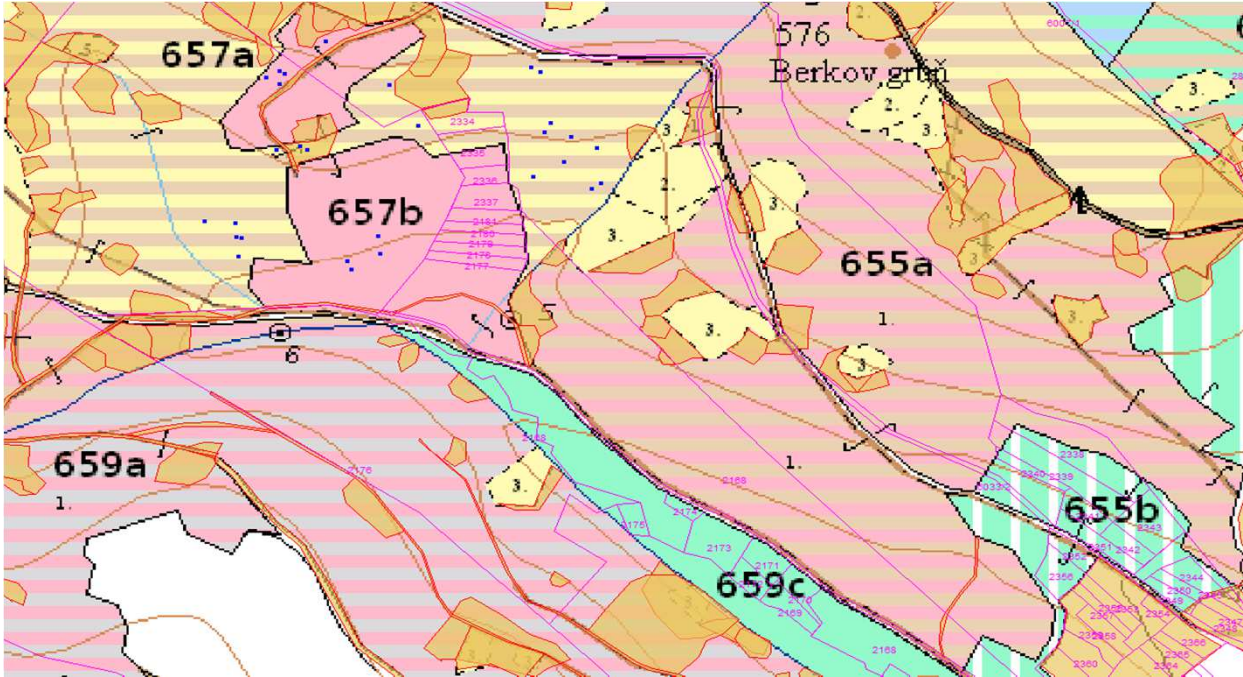

SÚHLAS NA ŤAŽBU DREVA

číslo: 2024/11/22-196

PRIORITA
PREPÍNANIE

1 SKLÁDKA 24 26?

Vydal:

Odborný lesný hospodár	Meno, priezvisko: Ing. IVAN FEIK Odborný lesný hospodár OLH-394/99	Ing. Ivan Feik	Číslo osvedčenia OLH-394 / 99	Vydanie súhlasu: 22.11.2024
	Podpis: Lietavská Svinná 364 013 11 Lietavská Svinná-Babkov			Platnosť súhlasu do: 22.12.2024

Lesný celok: Čierne Svrčinovec	Vlastník alebo obhospodarovateľ lesa:	katastrálne územie
Vlastnícky celok: LPS Svrčinovec	LPS Svrčinovec	Svrčinovec

SÚHLAS		ČÍSLO PARCELY		Dielec	Druh ťažby	a jej špecifikácia *)	Spôsob vyznačenia **)	VYZNAČENÁ ŤAŽBA			
číslo	podl.	kmeň	podlom.					Drevina	Počet kmeňov	Objem v m3	Plocha v ha**)
196	1	2333	657A11	RN	LS- rozptýlená	biela farba, bodky	SM	12	19.00	0.00	
196	2	2182	657A11	RN	LS- rozptýlená	biela farba, bodky	SM	8	13.00	0.00	
196	3	2333	657B	PN	LS- rozptýlená	biela farba, bodky	SM	1	1.00	0.00	
196	4	2182	657B	PN	LS- rozptýlená	biela farba, bodky	SM	2	1.00	0.00	
196	5	2182	657B	PN	LS- rozptýlená	biela farba, bodky	SM	4	2.00	0.00	
								SPOLU:	27	36.00	0.00

*) Úmyselná obnovná: hospodársky spôsob, forma náhodná: jednotlivo (zlomy, sucháre, vývraty).