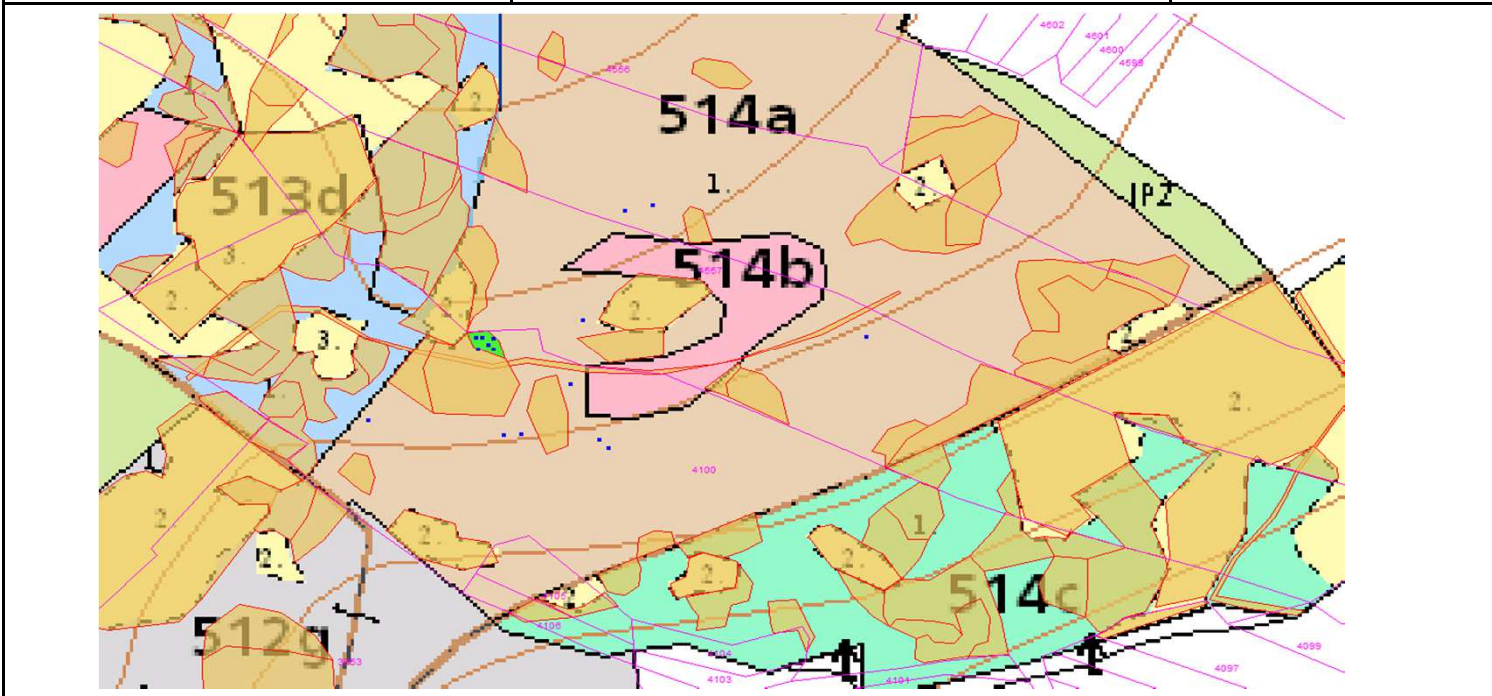

SÚHLAS NA ŤAŽBU DREVA

číslo: 2024/11/14-194

PRIORITA

1

SKLÁDKA

43

Vydal:

PREPÍNANIE

SMEROVÁ S.

Odborný lesný hospodár	Meno, priezvisko: Ing. IVAN FEIK Odborný lesný hospodár OLH-394/99	Ing. Ivan Feik	Číslo osvedčenia OLH-394 / 99	Vydanie súhlasu: 14.11.2024
	Podpis: Lietavská Svinná 364 013 11 Lietavská Svinná-Babkov			Platnosť súhlasu do: 14.12.2024

Lesný celok: Čierne Svrčinovec	Vlastník alebo obhospodarovateľ lesa:	katastrálne územie
Vlastnícky celok: LPS Svrčinovec	LPS Svrčinovec	Svrčinovec

SÚHLAS		ČÍSLO PARCELY		Dielec	Druh ťažby	a jej špecifikácia *)	Spôsob vyznačenia ***)	VYZNAČENÁ ŤAŽBA			
číslo	podl.	kmeň	podlom.					Drevina	Počet kmeňov	Objem v m ³	Plocha v ha**)
194	1	4556		514A10	RN	LS-sústredená	biela farba, kríže	SM	3	5.00	0.00
194	2	4557		514A10	RN	LS - rozptýlená	biela farba, bodky	SM	2	3.00	0.00
194	3	4100		514A10	RN	VT - rozptýlená	biela farba, bodky	SM	1	1.00	0.00
194	3	4100		514A10	RN	LS-sústredená	biela farba, kríže	SM	7	14.00	0.01
								SPOLU:	13	23.00	0.01

- *) Úmyselná obnovná: hospodársky spôsob, forma náhodná: jednotlivo (zlomy, sucháre, vývraty).
- ***) Mimoriadna: účel, plocha náhodná, sústredená: plocha v ha na dve desatiny.
- ***) Farba, ciacha, štítok.