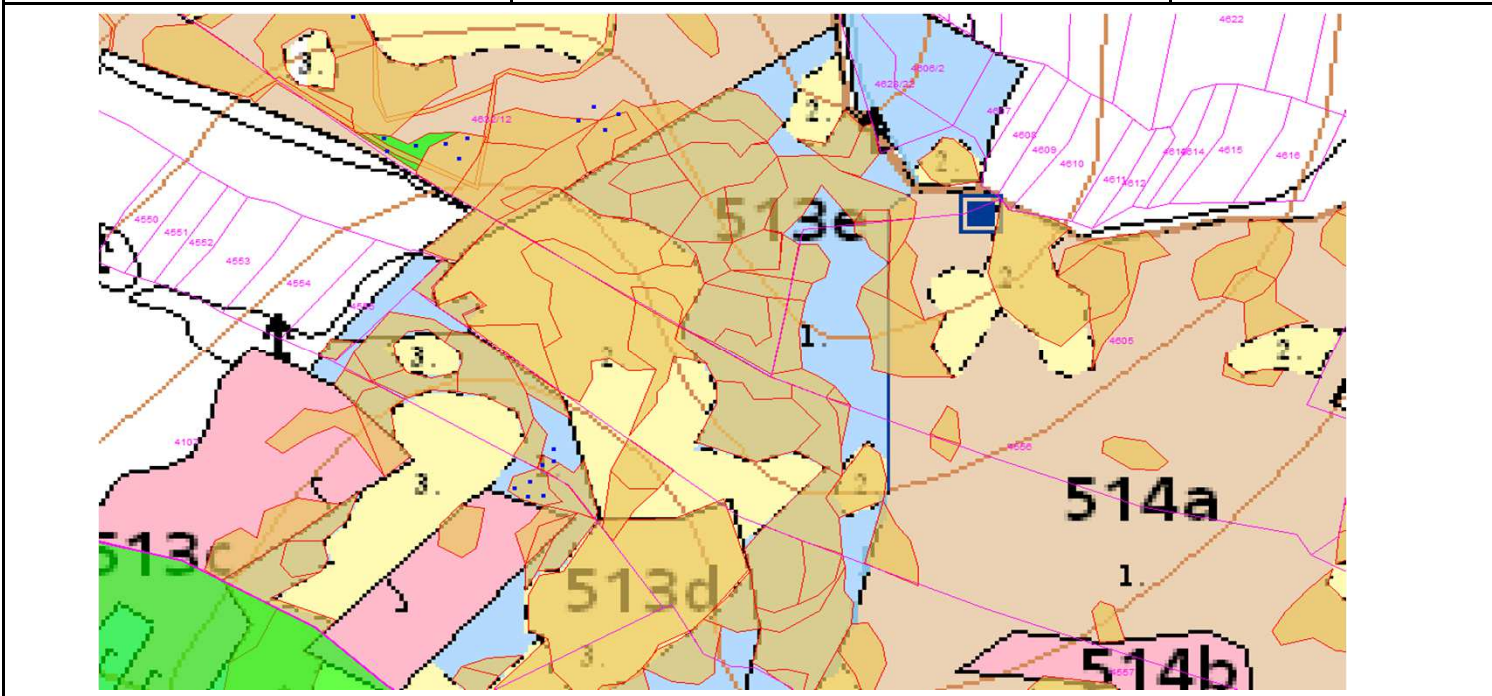

SÚHLAS NA ŤAŽBU DREVA

číslo: 2024/11/08-192

PRIORITA

1

SKLÁDKA

43

Vydal:

PREPÍNANIE

SMEROVÁ S.

Odborný lesný hospodár	Meno, priezvisko: Ing. IVAN FEIK odborný lesný hospodár OI H-394/99	Ing. Ivan Feik	Číslo osvedčenia OLH-394 / 99	Vydanie súhlasu: 8.11.2024
	Podpis: 013 11 Lietavská Svinná-364 013 11 Lietavská Svinná-Babkov			Platnosť súhlasu do: 8.12.2024

Lesný celok: Čierne Svrčinovec	Vlastník alebo obhospodarovateľ lesa:	katastrálne územie
Vlastnícky celok: LPS Svrčinovec	LPS Svrčinovec	Svrčinovec

SÚHLAS		ČÍSLO PARCELY		Dielec	Druh ťažby	a jej špecifikácia *)	Spôsob vyznačenia ***)	VYZNAČENÁ ŤAŽBA			
číslo	podl.	kmeň	podlom.					Drevina	Počet kmeňov	Objem v m3	Plocha v ha**)
192	1	4633	22	513B10	RN	VT - rozptýlená	biela farba, bodky	SM	2	4.00	0.00
192	1	4633	22	513B10	RN	LS-sústredená	biela farba, kríže	SM	10	25.00	0.03
192	2	4557		513D10	RN	LS-sústredená	biela farba, kríže	SM	3	3.00	0.01
192	3	4107		513B10	RN	LS-sústredená	biela farba, kríže	SM	3	3.00	0.02
								SPOLU:	18	35.00	0.06