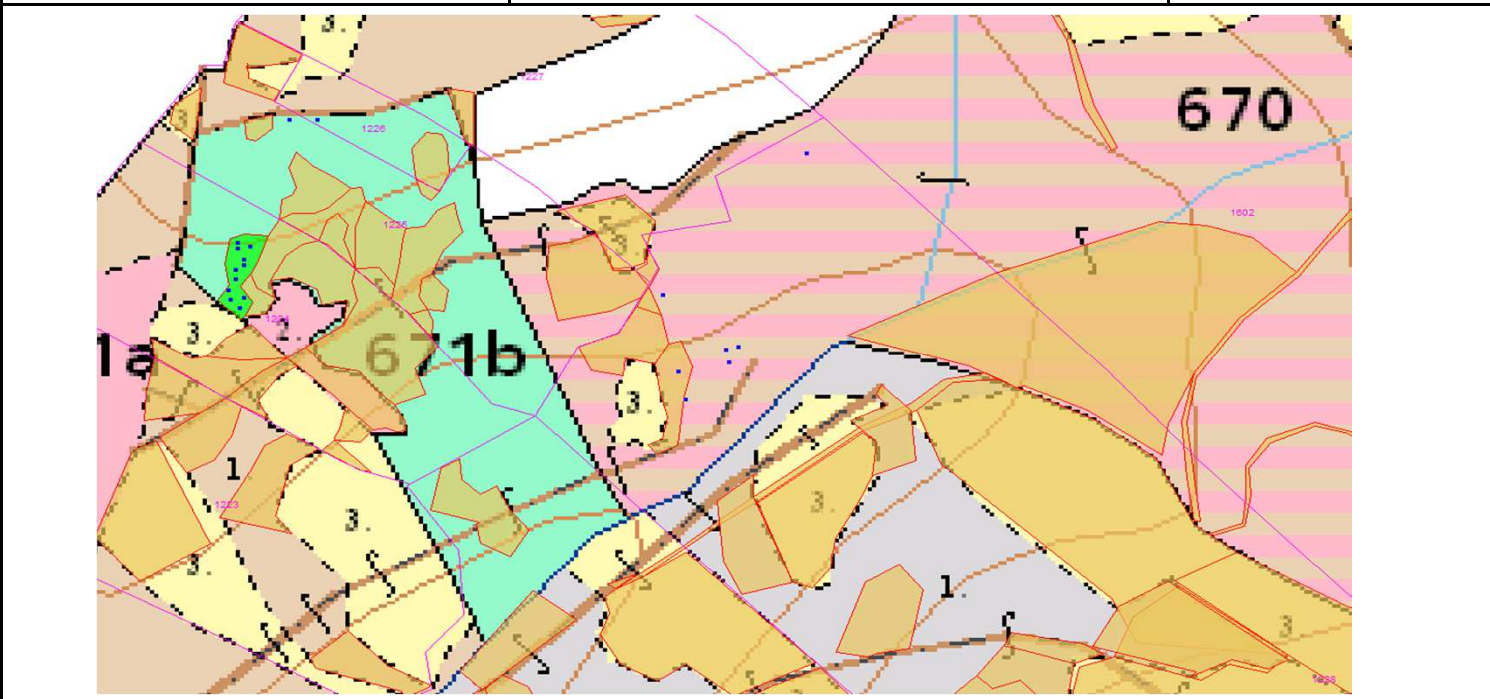

# SÚHLAS NA ŤAŽBU DREVA

číslo: 2024/11/08-191

PRIORITA

1

SKLÁDKA

15

PREPÍNANIE

Vydal:

Odborný lesný hospodár	Meno, priezvisko: Ing. IVAN FEIK Odborný lesný hospodár OLH-394/99	Ing. Ivan Feik	Číslo osvedčenia  OLH-394 / 99	Vydanie súhlasu: 8.11.2024
	Podpis: 013 11 Lietavská Svinná-Babkov	<i>Ivan Feik</i>		Platnosť súhlasu do: 8.12.2024

Lesný celok: Čierne Svrčinovec	Vlastník alebo obhospodarovateľ lesa:	katastrálne územie
Vlastnícky celok: LPS Svrčinovec	LPS Svrčinovec	Svrčinovec

SÚHLAS		ČÍSLO PARCELY		Dielec	Druh ťažby	a jej špecifikácia *)	Spôsob vyznačenia ***)	VYZNAČENÁ ŤAŽBA			
číslo	podl.	kmeň	podlom.					Drevina	Počet kmeňov	Objem v m3	Plocha v ha**)
191	1	1225	671B	RNP	LS-rozptýlená	biela farba, bodky	SM	1	0.50	0.00	
191	2	1226	671B	PN	VT-rozptýlená	biela farba, bodky	SM	1	1.00	0.00	
191	3	1224	671B	RNP	LS-sústredená	biela farba, kríže	SM	11	11.50	0.00	
191	4	1228	670_11	RN	LS-rozptýlená	biela farba, bodky	SM	8	14.00	0.00	
								<b>SPOLU:</b>	<b>21</b>	<b>27.00</b>	<b>0.00</b>

- \*) Úmyselná obnovná: hospodársky spôsob, forma náhodná: jednotlivo (zlomy, sucháre, vývraty).
- \*\*\*) Mimoriadna: účel, plocha náhodná, sústredená: plocha v ha na dve desatiny.
- \*\*\*) Farba, ciacha, štítok.