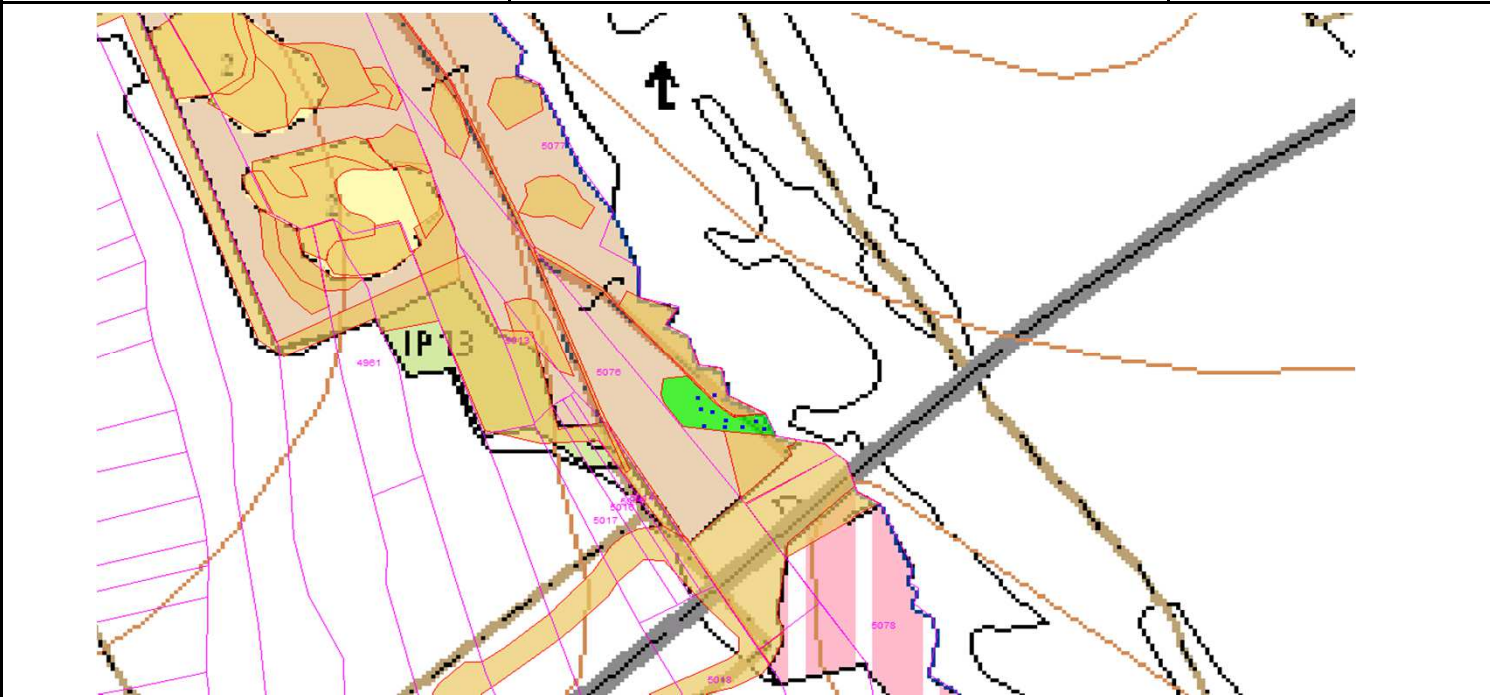

# SÚHLAS NA ŤAŽBU DREVA

číslo: 2024/10/18-183

PRIORITA

1

SKLÁDKA

32

PREPÍNANIE

Vydal:

Lesný celok: Čierne Svrčinovec	Vlastník alebo obhospodarovateľ lesa:	katastrálne územie
Vlastnícky celok: LPS Svrčinovec	LPS Svrčinovec	Svrčinovec

SÚHLAS		ČÍSLO PARCELY		Dielec	Druh ťažby	a jej špecifikácia *)	Spôsob vyznačenia ***)	VYZNAČENÁ ŤAŽBA				
číslo	podl.	kmeň	podlom.					Drevina	Počet kmeňov	Objem v m3	Plocha v ha**)	
183	1	5077		639D10	RN	VT-rozptýlená	biela farba, bodky	SM	1	2.00	0.00	
183	1	5077		639D10	RN	LS-sústredená	biela farba, kríže	SM	7	13.00	0.07	
									<b>SPOLU:</b>	<b>8</b>	<b>15.00</b>	<b>0.07</b>