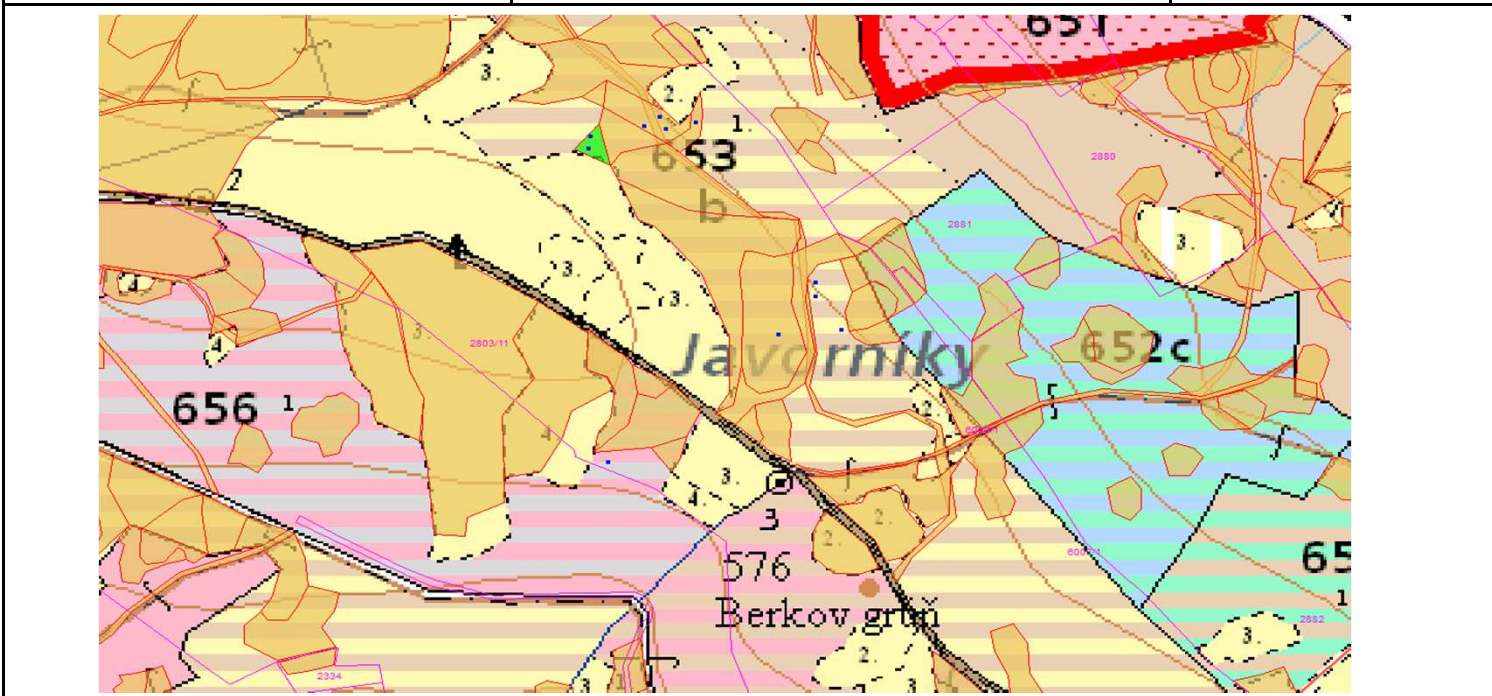

# SÚHLAS NA ŤAŽBU DREVA

číslo: 2024/10/02-181

PRIORITA

1

SKLÁDKA

25

PREPÍNANIE

Vydal:

Odborný lesný hospodár	Meno, priezvisko: Ing. IVAN FEIK Odborný lesný hospodár OLH-394/99	Ing. Ivan Feik	Číslo osvedčenia  OLH-394 / 99	Vydanie súhlasu: 2.10.2024
	Podpis: Lietavská Svinná 364 013 11 Lietavská Svinná-Babkov			Platnosť súhlasu do: 2.11.2024

Lesný celok: Čierne Svrčinovec	Vlastník alebo obhospodarovateľ lesa:	katastrálne územie
Vlastnícky celok: LPS Svrčinovec	LPS Svrčinovec	Svrčinovec

SÚHLAS		ČÍSLO PARCELY		Dielec	Druh ťažby	a jej špecifikácia *)	Spôsob vyznačenia ***)	VYZNAČENÁ ŤAŽBA			
číslo	podl.	kmeň	podlom.					Drevina	Počet kmeňov	Objem v m3	Plocha v ha**)
181	1	2803	12	653B11	RN	LS-sústredená	biela farba, kríže	SM	10	18.00	0.02
181	1	2803	12	653B11	RN	VT-rozptýlená	biela farba, bodky	SM	1	2.00	0.00
181	2	2803	12	656_11	RN	LS-rozptýlená	biela farba, bodky	SM	1	2.00	0.00
								<b>SPOLU:</b>	<b>12</b>	<b>22.00</b>	<b>0.02</b>