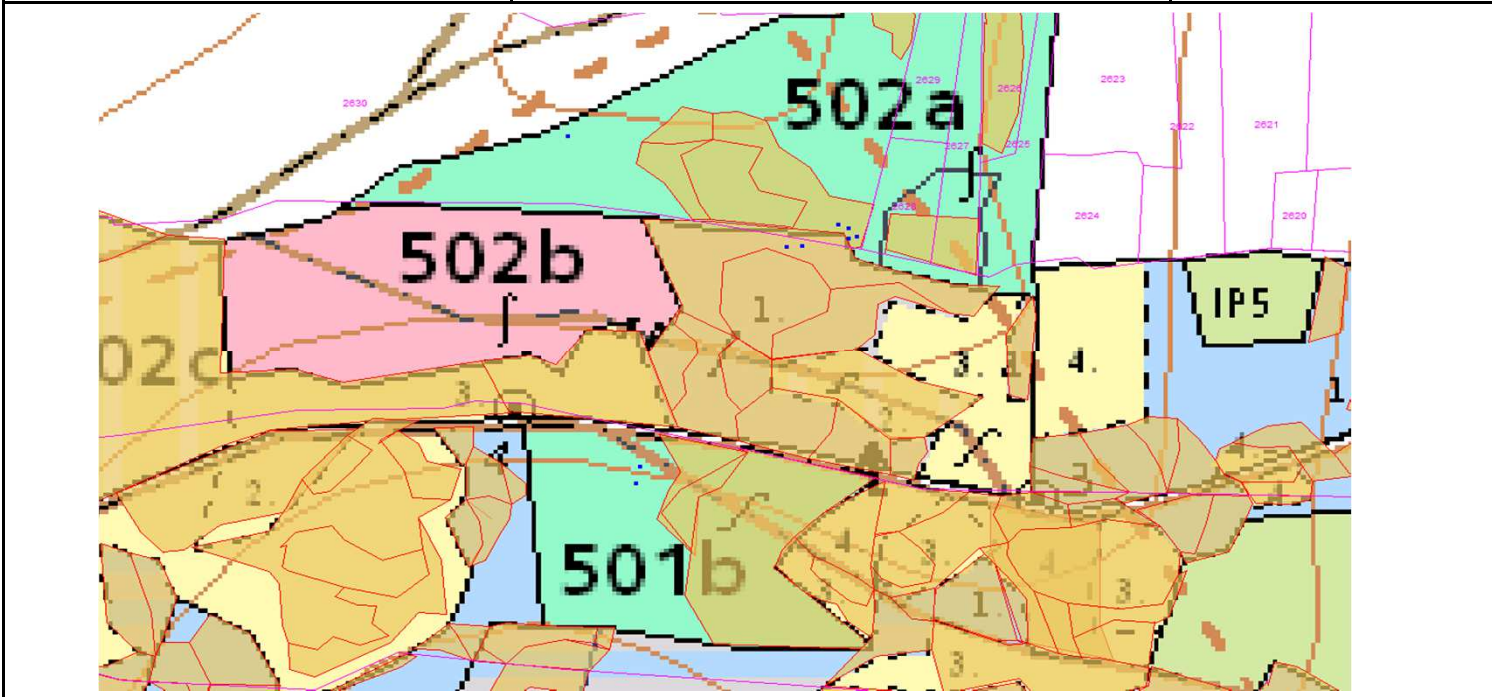

SÚHLAS NA ŤAŽBU DREVA

číslo: 2024/09/27-177

PRIORITA

1

SKLÁDKA

55

PREPÍNANIE

Vydal:

Odborný lesný hospodár	Meno, priezvisko: Ing. IVAN FEIK Odborný lesný hospodár OLH-394/99	Ing. Ivan Feik	Číslo osvedčenia OLH-394 / 99	Vydanie súhlasu: 27.9.2024
	Podpis: 013 11 Lietavská Svinná-Babkov			Platnosť súhlasu do: 27.10.2024

Lesný celok: Čierne Svrčinovec	Vlastník alebo obhospodarovateľ lesa:	katastrálne územie
Vlastnícky celok: LPS Svrčinovec	LPS Svrčinovec	Svrčinovec

SÚHLAS		ČÍSLO PARCELY		Dielec	Druh ťažby	a jej špecifikácia *)	Spôsob vyznačenia ***)	VYZNAČENÁ ŤAŽBA				
číslo	podl.	kmeň	podlom.					Drevina	Počet kmeňov	Objem v m3	Plocha v ha**)	
177	1	1926		501B	PN	LS- rozptýlená	biela farba, bodky	SM	2	3.00	0.00	
177	2	2568		502C10	RN	LS- rozptýlená	biela farba, bodky	SM	2	5.00	0.00	
177	3	2630		502A	RN	LS- rozptýlená	biela farba, bodky	SM	4	3.00	0.00	
									SPOLU:	8	11.00	0.00

- *) Úmyselná obnovná: hospodársky spôsob, forma náhodná: jednotlivo (zlomy, sucháre, vývraty).
- **) Mimoriadna: účel, plocha náhodná, sústredená: plocha v ha na dve desatiny.
- ***) Farba, ciacha, štítok.