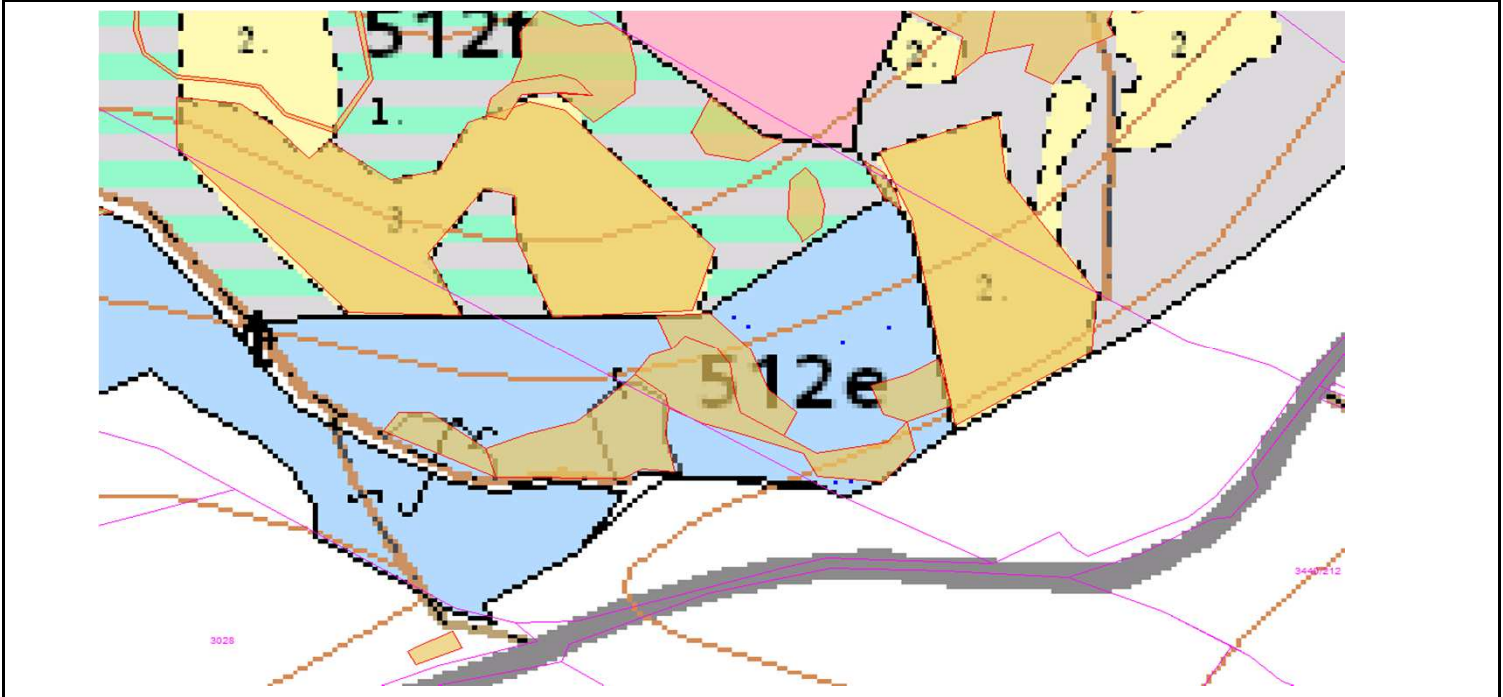

# SÚHLAS NA ŤAŽBU DREVA

číslo: 2024/09/27-174

PRIORITA

1

SKLÁDKA

44

PREPÍNANIE

Vydal:

Odborný lesný hospodár	Meno, priezvisko: Ing. IVAN FEIK Odborný lesný hospodár OLH-394/99	Ing. Ivan Feik	Číslo osvedčenia  OLH-394 / 99	Vydanie súhlasu: 27.9.2024
	Podpis: Lietavská Svinná 364 013 11 Lietavská Svinná-Babkov			Platnosť súhlasu do: 27.10.2024

Lesný celok: Čierne Svrčinovec	Vlastník alebo obhospodarovateľ lesa:	katastrálne územie
Vlastnícky celok: LPS Svrčinovec	LPS Svrčinovec	Svrčinovec

SÚHLAS		ČÍSLO PARCELY		Dielec	Druh ťažby	a jej špecifikácia *)	Spôsob vyznačenia ***)	VYZNAČENÁ ŤAŽBA				
číslo	podl.	kmeň	podlom.					Drevina	Počet kmeňov	Objem v m3	Plocha v ha**)	
174	1	3440	212	512E	RN	LS-rozptýlená	biela farba, bodky	SM	4	6.00	0.14	
174	1	3440	212	512E	RN	VT-rozptýlená	biela farba, bodky	SM	3	4.00	0.00	
									<b>SPOLU:</b>	<b>7</b>	<b>10.00</b>	<b>0.14</b>