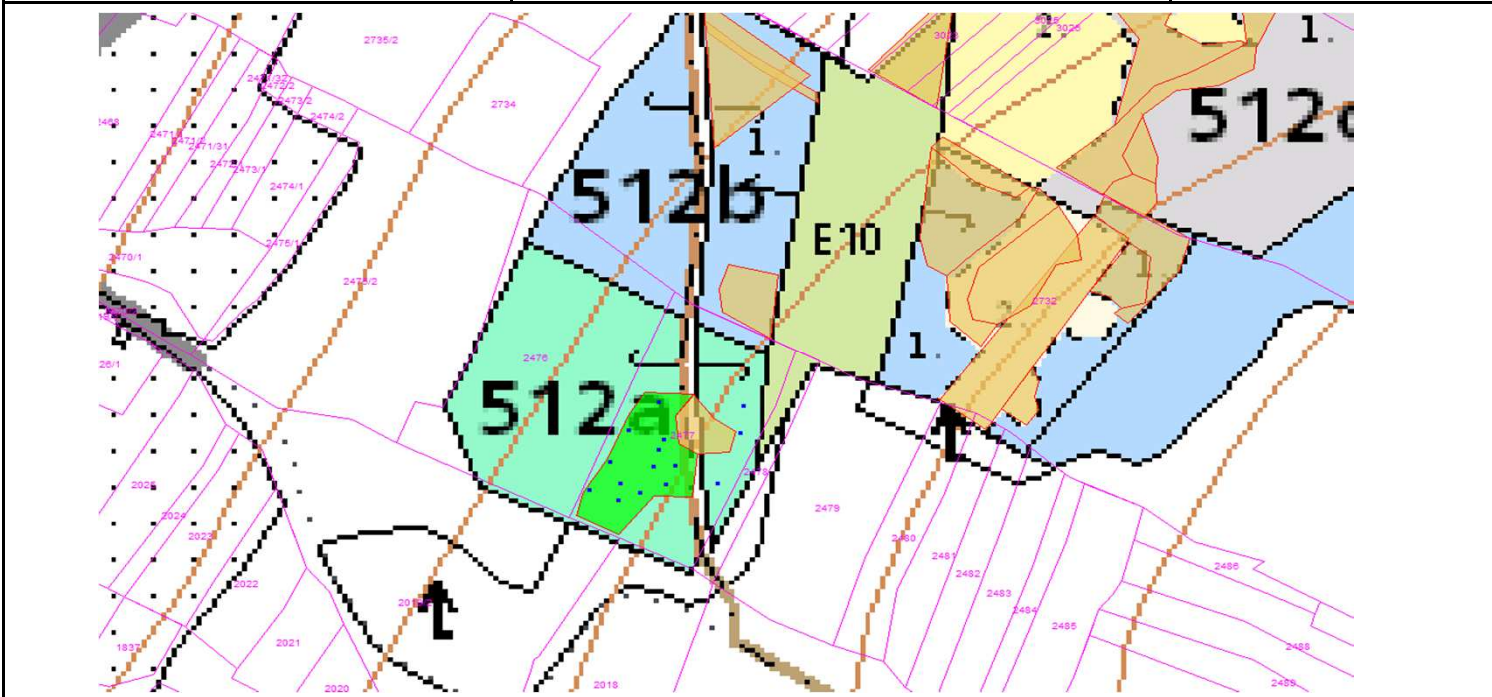

SÚHLAS NA ŤAŽBU DREVA

číslo: 2024/09/27-173

PRIORITA

1

SKLÁDKA

45

PREPÍNANIE

Vydal:

Odborný lesný hospodár	Meno, priezvisko: Ing. IVAN FEIK odborný lesný hospodár OLH-394/99	Ing. Ivan Feik	Číslo osvedčenia OLH-394 / 99	Vydanie súhlasu: 27.9.2024
	Podpis: 013 11 Lietavská Svinná-Babkov			Platnosť súhlasu do: 27.10.2024

Lesný celok: Čierne Svrčinovec	Vlastník alebo obhospodarovateľ lesa:	katastrálne územie
Vlastnícky celok: LPS Svrčinovec	LPS Svrčinovec	Svrčinovec

SÚHLAS		ČÍSLO PARCELY		Dielec	Druh ťažby	a jej špecifikácia *)	Spôsob vyznačenia ***)	VYZNAČENÁ ŤAŽBA			
číslo	podl.	kmeň	podlom.					Drevina	Počet kmeňov	Objem v m3	Plocha v ha**)
173	1	2477		512A	PN	LS- rozptýlená	biela farba, bodky	SM	2	3.00	0.00
173	1	2477		512A	RNP	VT-sústredená	biela farba, kríže	SM	12	14.00	0.12
173	1	2477		512A	PN	VT- rozptýlená	biela farba, bodky	BR	1	1.00	0.00
173	1	2477		512A	PN	VT- rozptýlená	biela farba, bodky	BO	1	1.00	0.00
173	1	2477		512A	PN	VT- rozptýlená	biela farba, bodky	OS	2	2.00	0.00
								SPOLU:	18	21.00	0.12

- *) Úmyselná obnovná: hospodársky spôsob, forma náhodná: jednotlivé (zlomy, sucháre, vývraty).
- ***) Mimoriadna: účel, plocha náhodná, sústredená: plocha v ha na dve desatiny.
- Farba, ciacha, štítok.