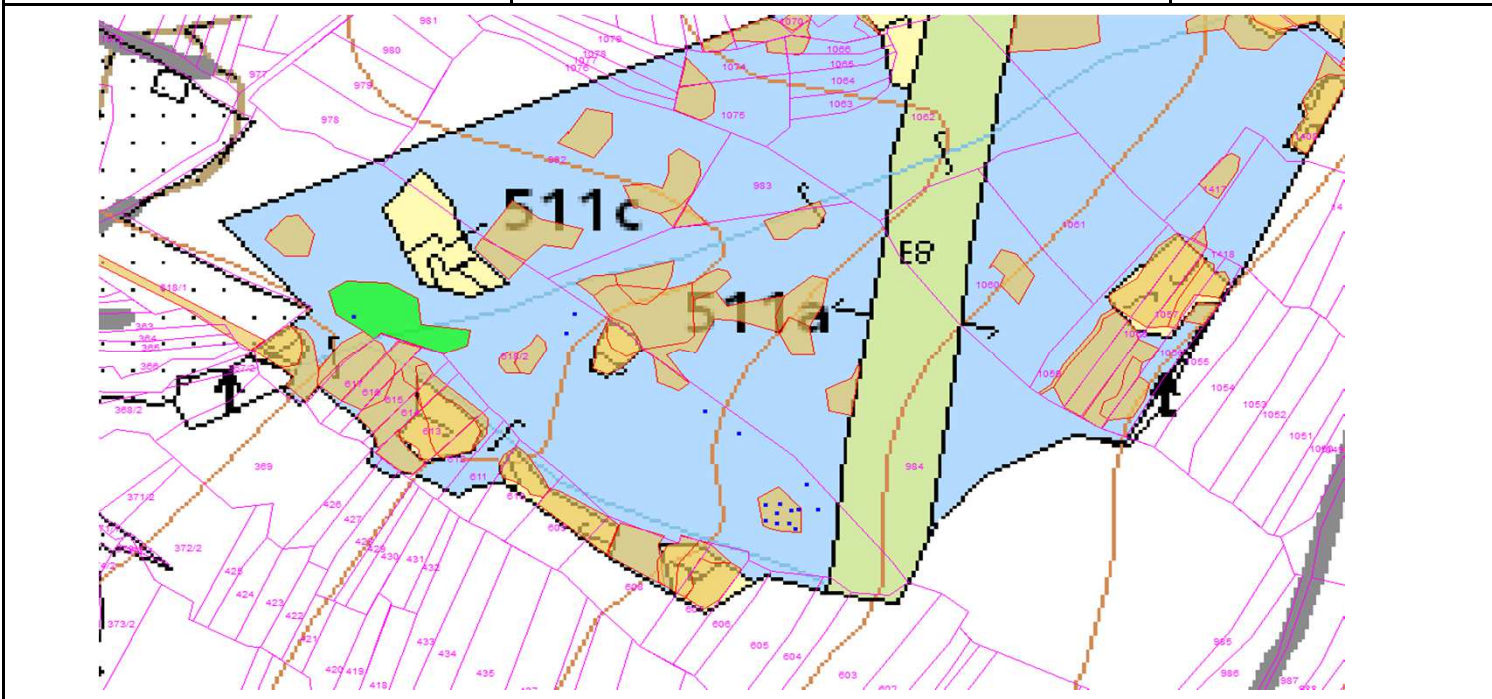

SÚHLAS NA ŤAŽBU DREVA

číslo: 2024/09/27-172

PRIORITA

1

SKLÁDKA

45

PREPÍNANIE

Vydal:

Odborný lesný hospodár	Meno, priezvisko: Ing. IVAN FEIK Odborný lesný hospodár OLH-394/99	Ing. Ivan Feik	Číslo osvedčenia OLH-394 / 99	Vydanie súhlasu: 27.9.2024
	Podpis: 013 11 Lietavská Svinná-Babkov			Platnosť súhlasu do: 27.10.2024

Lesný celok: Čierne Svrčinovec	Vlastník alebo obhospodarovateľ lesa:	katastrálne územie
Vlastnícky celok: LPS Svrčinovec	LPS Svrčinovec	Svrčinovec

SÚHLAS		ČÍSLO PARCELY		Dielec	Druh ťažby	a jej špecifikácia *)	Spôsob vyznačenia ***)	VYZNAČENÁ ŤAŽBA				
číslo	podl.	kmeň	podlom.					Drevina	Počet kmeňov	Objem v m3	Plocha v ha**)	
172	1	618	2	511A	PN	VT-sústredená	biela farba, kríže	SM	4	7.50	0.00	
172	1	618	2	511A	RNP	LS-sústredená	biela farba, kríže	SM	10	14.00	0.15	
172	1	618	2	511A	PN	VT- rozptýlená	biela farba, bodky	JL	1	1.00	0.00	
172	1	618	2	511A	PN	VT- rozptýlená	biela farba, bodky	SC	2	1.50	0.00	
									SPOLU:	17	24.00	0.15

- *) Úmyselná obnovná: hospodársky spôsob, forma náhodná: jednotlivo (zlomy, sucháre, vývraty).
- ***) Mimoriadna: účel, plocha náhodná, sústredená: plocha v ha na dve desatiny.
- ***) Farba, ciacha, štítok.