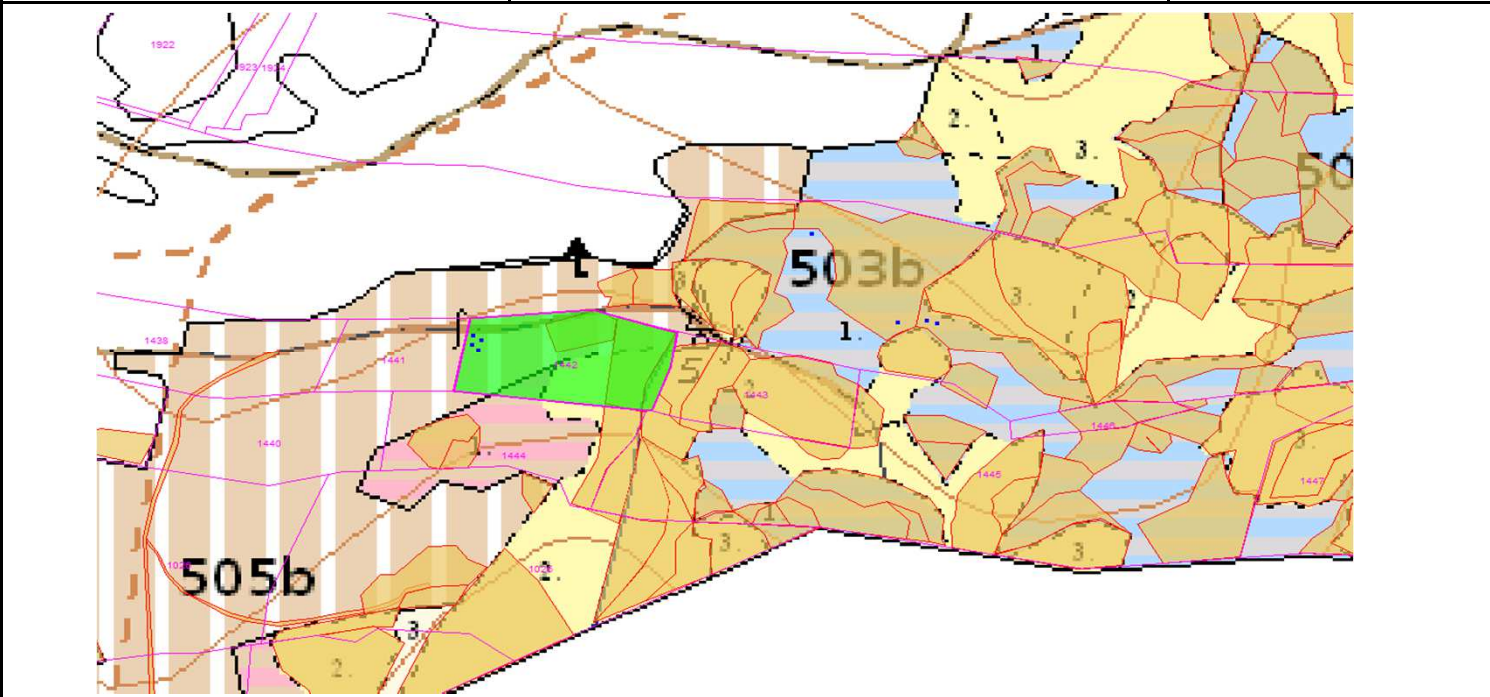

SÚHLAS NA ŤAŽBU DREVA

číslo: 2024/01/26-17

PRIORITA

1

SKLÁDKA

55

PREPÍNANIE

Vydal:

Odborný lesný hospodár	Meno, priezvisko: Ing. IVAN FEIK Odborný lesný hospodár OLH-394/99	Ing. Ivan Feik	Číslo osvedčenia OLH-394 / 99	Vydanie súhlasu: 26.1.2024
	Podpis: Lietavská Svinná 364 013 11 Lietavská Svinná-Babkov			Platnosť súhlasu do: 29.2.2024

Lesný celok: Čierne Svrčinovec	Vlastník alebo obhospodarovateľ lesa:	katastrálne územie
Vlastnícky celok: LPS Svrčinovec	LPS Svrčinovec	Svrčinovec

SÚHLAS		ČÍSLO PARCELY		Dielec	Druh ťažby	a jej špecifikácia *)	Spôsob vyznačenia ***)	VYZNAČENÁ ŤAŽBA				
číslo	podl.	kmeň	podlom.					Drevina	Počet kmeňov	Objem v m3	Plocha v ha**)	
17	1	1451		503B11	RN	VT - rozptýlená	biela farba, bodky	SM	1	1.00	0.00	
17	1	1451		503B11	RN	LS - rozptýlená	biela farba, bodky	SM	3	6.00	0.00	
17	2	1442		505B	RN	LS - rozptýlená	biela farba, bodky	SM	1	1.00	0.00	
17	2	1442		505B	RN	SN - rozptýlená	biela farba, bodky	BO	4	3.00	0.00	
									SPOLU:	9	11.00	0.00

- *) Úmyselná obnovná: hospodársky spôsob, forma náhodná: jednotlivo (zlomy, sucháre, vývraty).
- **) Mimoriadna: účel, plocha náhodná, sústredená: plocha v ha na dve desatiny.
- ***) Farba, ciacha, štítok.