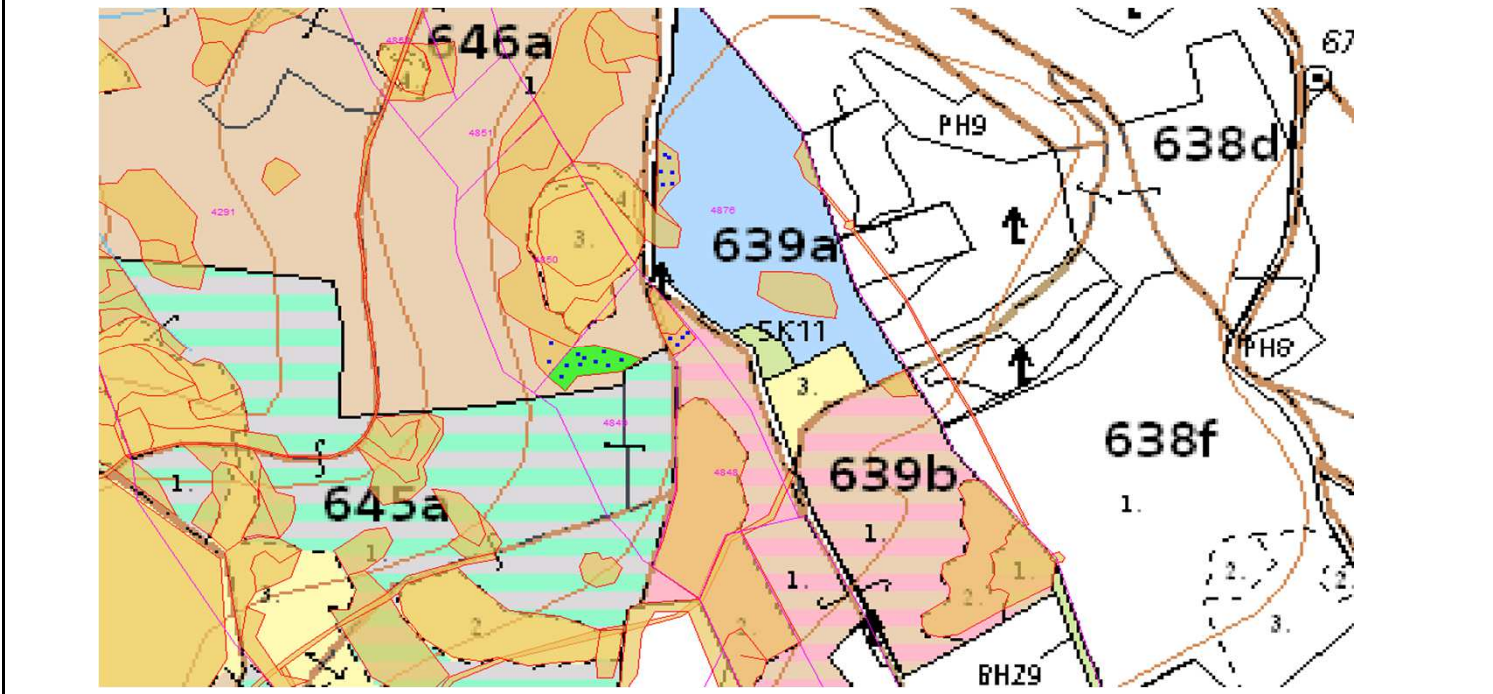

# SÚHLAS NA ŤAŽBU DREVA

číslo: 2024/08/30-153

PRIORITA

1

SKLÁDKA

32

PREPÍNANIE

Vydal:

Odborný lesný hospodár	Meno, priezvisko: Ing. IVAN FEIK Odborný lesný hospodár OLH-394/99	Ing. Ivan Feik	Číslo osvedčenia OLH-394 / 99	Vydanie súhlasu: 30.08.2024
	Podpis: Lietavská Svinná 364 013 11 Lietavská Svinná-Babkov			Platnosť súhlasu do: 30.09.2024

Lesný celok: Čierne Svrčinovec	Vlastník alebo obhospodarovateľ lesa:	katastrálne územie
Vlastnícky celok: LPS Svrčinovec	LPS Svrčinovec	Svrčinovec

SÚHLAS		ČÍSLO PARCELY		Dielec	Druh ťažby	a jej špecifikácia *)	Spôsob vyznačenia ***)	VYZNAČENÁ ŤAŽBA				
číslo	podl.	kmeň	podlom.					Drevina	Počet kmeňov	Objem v m3	Plocha v ha**)	
153	1	4876		639A	RN	LS-sústredená	biela farba, kríže	SM	6	6.00	0.03	
153	2	4849		646A10	RN	LS-sústredená	biela farba, kríže	SM	13	25.00	0.07	
153	3	4850		646A10	RN	LS-sústredená	biela farba, kríže	SM	2	5.00	0.03	
153	4	4849		639B11	RN	LS-sústredená	biela farba, kríže	SM	3	5.00	0.02	
									<b>SPOLU:</b>	<b>24</b>	<b>41.00</b>	<b>0.15</b>