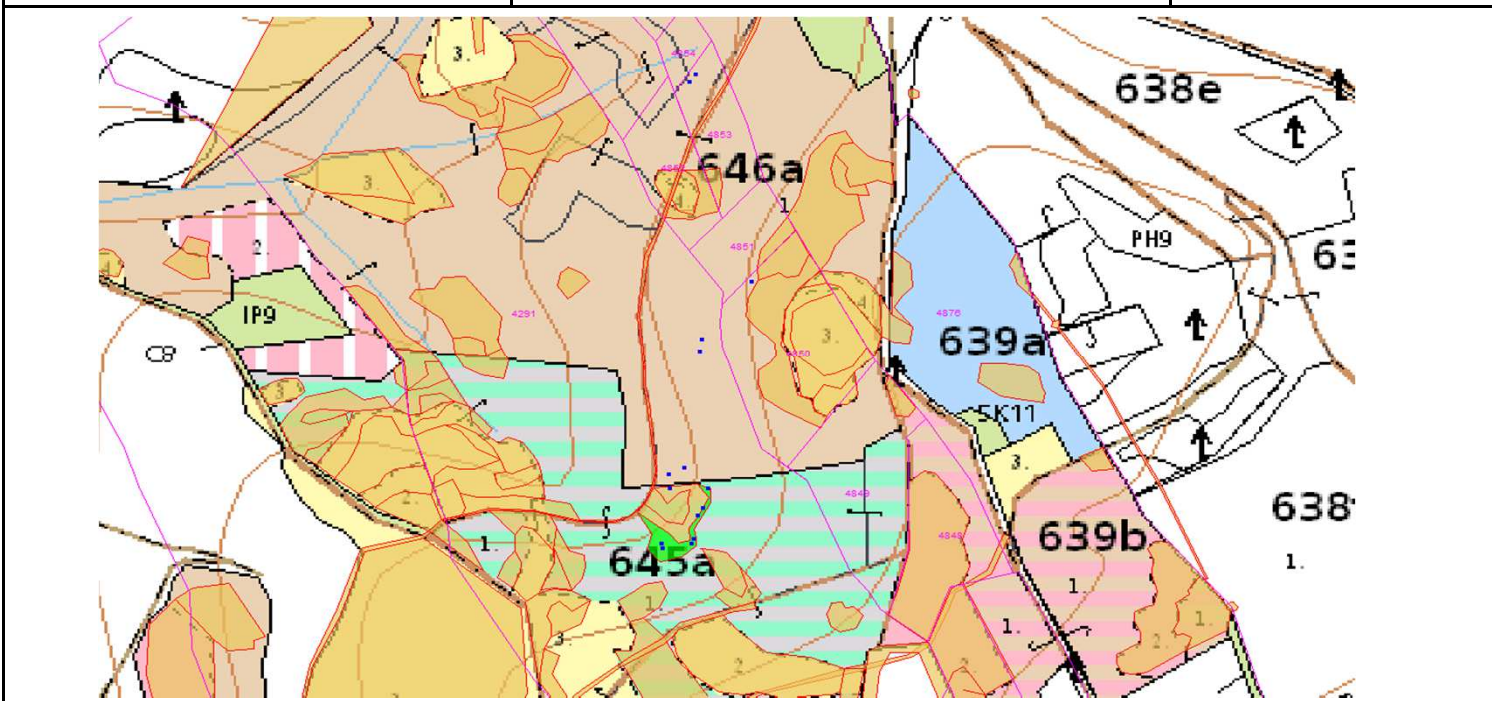

# SÚHLAS NA ŤAŽBU DREVA

číslo: 2024/08/30-151

PRIORITA

1

SKLÁDKA

32

PREPÍNANIE

Vydal:

Odborný lesný hospodár	Meno, priezvisko: Ing. IVAN FEIK Odborný lesný hospodár OLH-394/99	Ing. Ivan Feik	Číslo osvedčenia OLH-394 / 99	Vydanie súhlasu: 30.08.2024
	Podpis: Lietavská Svinná 364 013 11 Lietavská Svinná-Babkov			Platnosť súhlasu do: 30.09.2024

Lesný celok: Čierne Svrčinovec	Vlastník alebo obhospodarovateľ lesa:	katastrálne územie
Vlastnícky celok: LPS Svrčinovec	LPS Svrčinovec	Svrčinovec

SÚHLAS		ČÍSLO PARCELY		Dielec	Druh ťažby	a jej špecifikácia *)	Spôsob vyznačenia ***)	VYZNAČENÁ ŤAŽBA			
číslo	podl.	kmeň	podlom.					Drevina	Počet kmeňov	Objem v m3	Plocha v ha**)
151	1	4291		645A11	RN	LS-sústredená	biela farba, kríže	SM	10	20.00	0.06
151	2	4291		646A10	RN	LS - rozptýlená	biela farba, bodky	SM	3	7.00	0.00
151	3	4850		646A10	RN	LS - rozptýlená	biela farba, bodky	SM	1	3.00	0.00
151	4	4853		646A10	RN	LS - rozptýlená	biela farba, bodky	SM	2	2.00	0.00
								<b>SPOLU:</b>	<b>16</b>	<b>32.00</b>	<b>0.06</b>