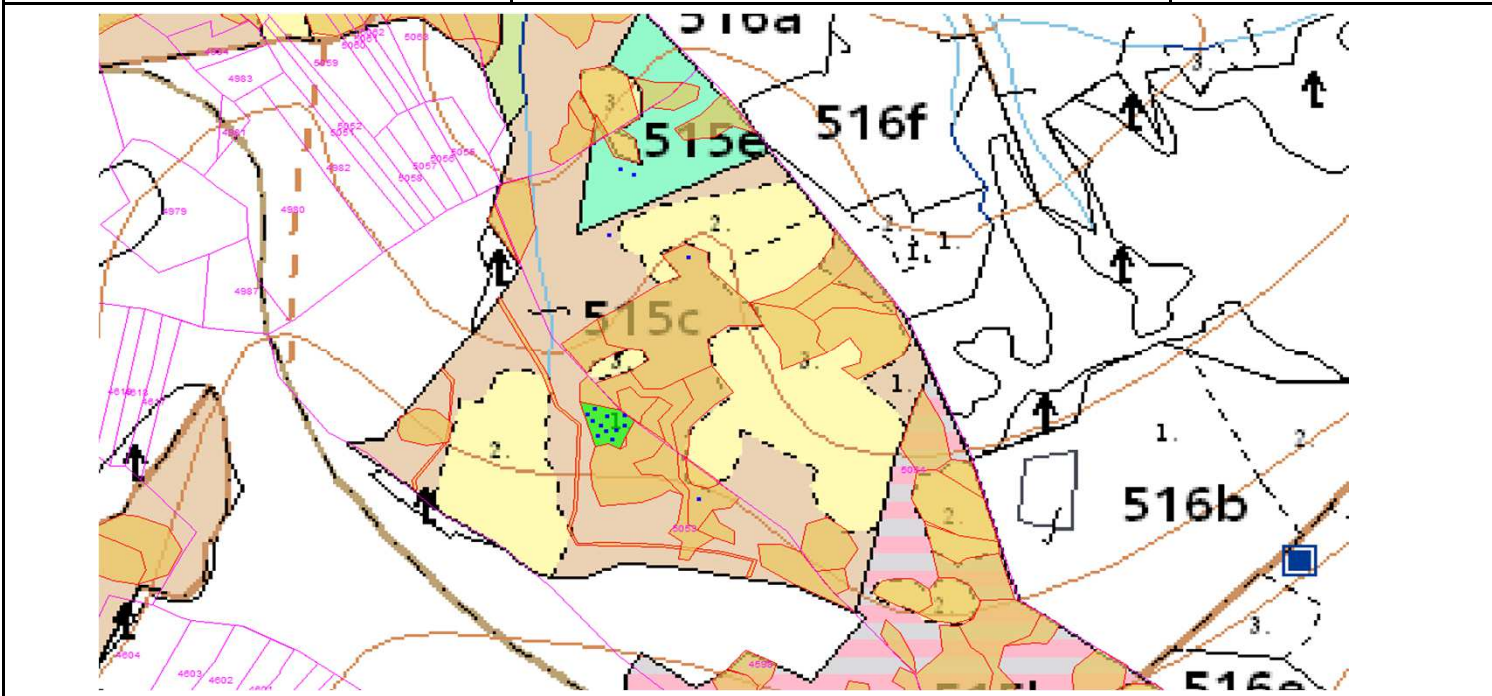

# SÚHLAS NA ŤAŽBU DREVA

číslo: 2024/08/07-137

PRIORITA

1

SKLÁDKA

42

Vydal:

PREPÍNANIE

SMEROVÁ S.

Odborný lesný hospodár	Meno, priezvisko: Ing. IVAN FEIK odborný lesný hospodár OLH-394/99	Ing. Ivan Feik	Číslo osvedčenia	Vydanie súhlasu: 7.08.2024
	Podpis: Lietauská Svinná 364 013 11 Lietauská Svinná-Babkov		OLH-394 / 99	Platnosť súhlasu do: 9.09.2024

Lesný celok: Čierne Svrčinovec	Vlastník alebo obhospodarovateľ lesa:	katastrálne územie
Vlastnícky celok: LPS Svrčinovec	LPS Svrčinovec	Svrčinovec

SÚHLAS		ČÍSLO PARCELY		Dielec	Druh ťažby	a jej špecifikácia *)	Spôsob vyznačenia ***)	VYZNAČENÁ ŤAŽBA			
číslo	podl.	kmeň	podlom.					Drevina	Počet kmeňov	Objem v m3	Plocha v ha**)
137	1	5053		515C10	RN	LS -sústredená	biela farba, kríže	SM	21	26.00	0.05
137	2	5054		515C10	RN	LS - rozptýlená	biela farba, bodky	SM	2	2.00	0.00
137	3	5054		515E	PN	LS - rozptýlená	biela farba, bodky	SM	2	2.00	0.00
								<b>SPOLU:</b>	<b>25</b>	<b>30.00</b>	<b>0.05</b>

- \*) Úmyselná obnovná: hospodársky spôsob, forma náhodná: jednotlivo (zlomy, sucháre, vývraty).
- \*\*\*) Mimoriadna: účel, plocha náhodná, sústredená: plocha v ha na dve desatiny.
- \*\*\*) Farba, čiacha, štítok.