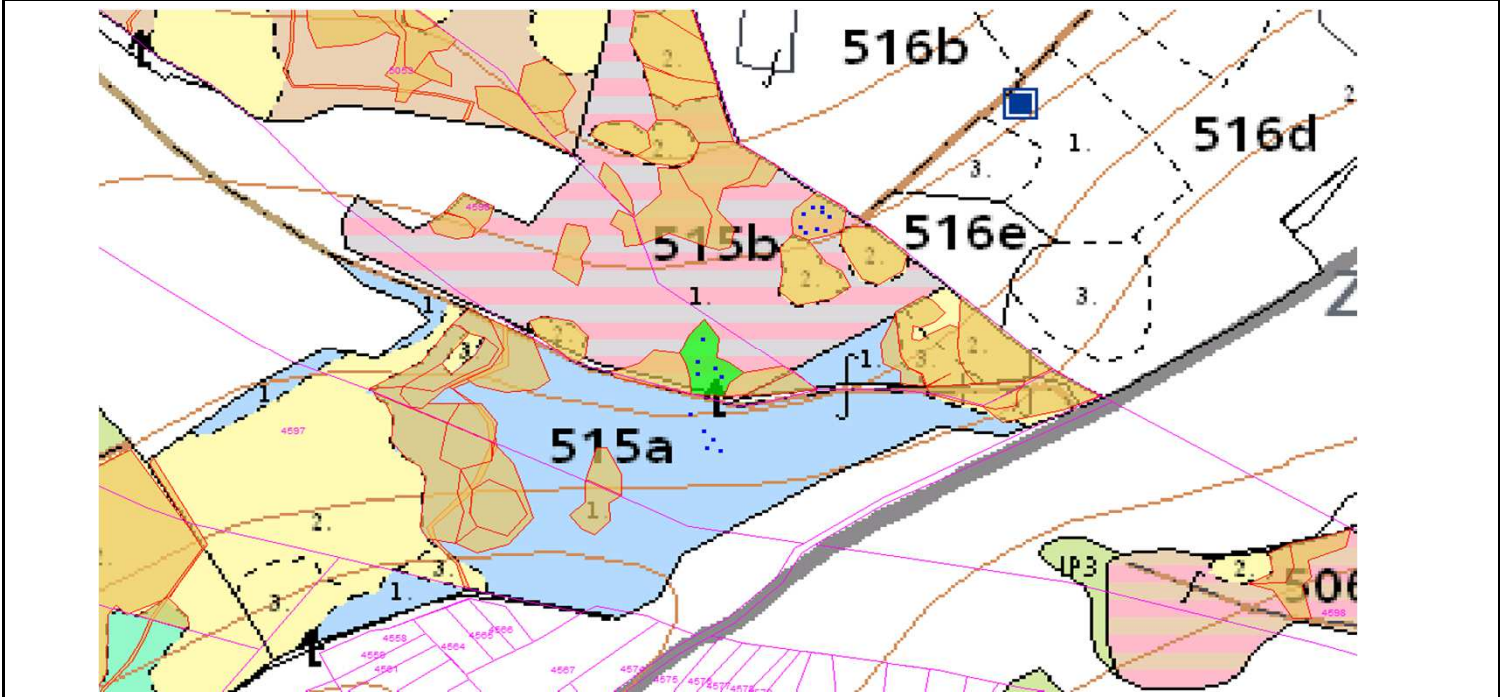

SÚHLAS NA ŤAŽBU DREVA

číslo: 2024/08/07-136

PRIORITA

1

SKLÁDKA

42

PREPÍNANIE

SMEROVÁ S.

Vydal:

Odborný lesný hospodár	Meno, priezvisko: Ing. IVAN FEIK odborný lesný hospodár 01 H-394/99	Ing. Ivan Feik	Číslo osvedčenia	Vydanie súhlasu: 7.08.2024
	Podpis: Lietavská Svinná 364 013 11 Lietavská Svinná-Babkov		OLH-394 / 99	Platnosť súhlasu do: 9.09.2024

Lesný celok: Čierne Svrčinovec	Vlastník alebo obhospodarovateľ lesa:	katastrálne územie
Vlastnícky celok: LPS Svrčinovec	LPS Svrčinovec	Svrčinovec

SÚHLAS		ČÍSLO PARCELY		Dielec	Druh ťažby	a jej špecifikácia *)	Spôsob vyznačenia ***)	VYZNAČENÁ ŤAŽBA			
číslo	podl.	kmeň	podlom.					Drevina	Počet kmeňov	Objem v m3	Plocha v ha**)
136	1	4598		515A10	RN	LS - rozptýlená	biela farba, bodky	SM	5	7.00	0.00
136	2	4598		515B11	RN	LS -sústredená	biela farba, kríže	SM	7	13.00	0.08
136	3	5054		515B11	RN	LS -sústredená	biela farba, kríže	SM	14	16.00	0.06
								SPOLU:	26	36.00	0.14

- *) Úmyselná obnovná: hospodársky spôsob, forma náhodná: jednotlivo (zlomy, sucháre, vývraty).
- ***) Mimoriadna: účel, plocha náhodná, sústredená: plocha v ha na dve desatiny.
- ***) Farba, ciacha, štítok.