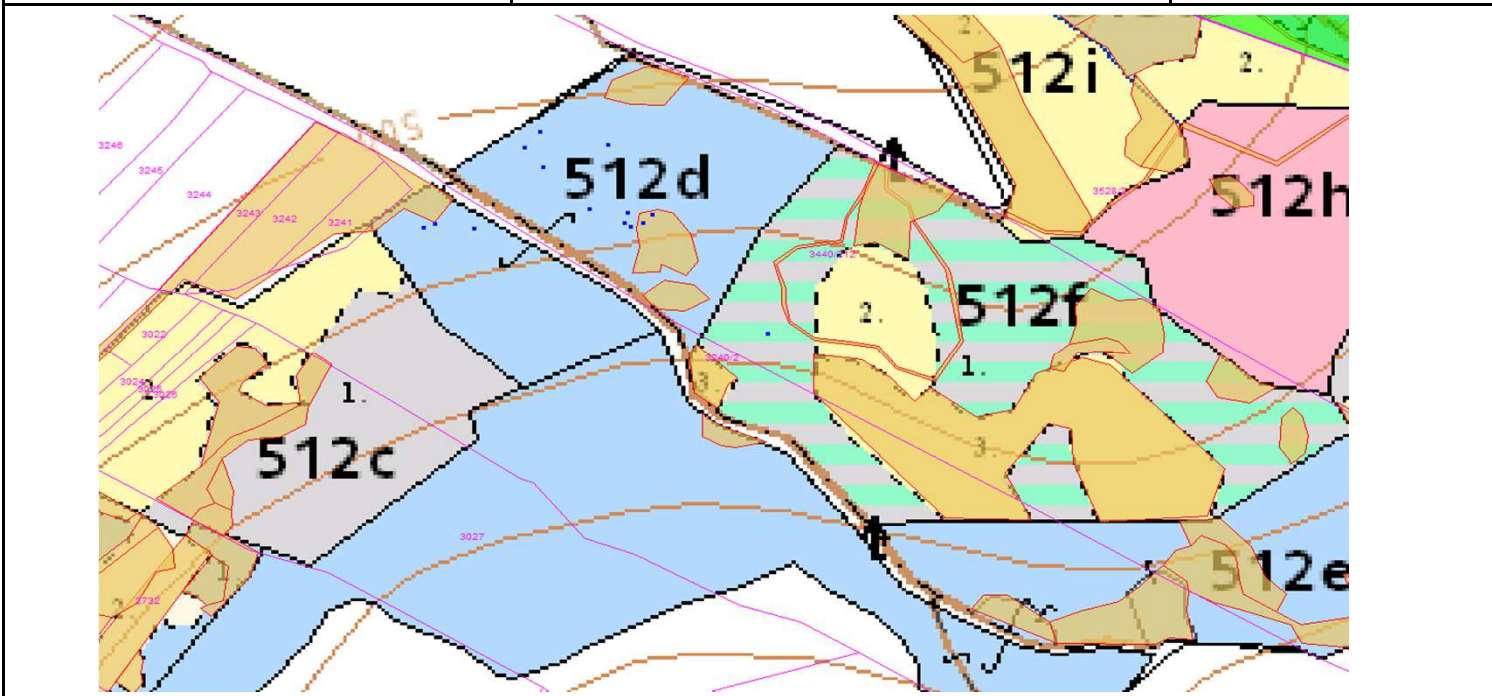

SÚHLAS NA ŤAŽBU DREVA

číslo: 2024/08/02-129

PRIORITA

1

SKLÁDKA

44

PREPÍNANIE

Vydal:

Lesný celok: Čierne Svrčinovec	Vlastník alebo obhospodarovateľ lesa:	katastrálne územie
Vlastnícky celok: LPS Svrčinovec	LPS Svrčinovec	Svrčinovec

SÚHLAS		ČÍSLO PARCELY		Dielec	Druh ťažby	a jej špecifikácia *)	Spôsob vyznačenia ***)	VYZNAČENÁ ŤAŽBA			
číslo	podl.	kmeň	podlom.					Drevina	Počet kmeňov	Objem v m3	Plocha v ha**)
129	1	3440	212	512D	PN	LS-rozptýlená	biela farba, bodky	SM	12	16.00	0.00
129	2	3240		512D	PN	LS-rozptýlená	biela farba, bodky	SM	3	5.00	0.00
129	3	3440	212	512F11	RN	LS-rozptýlená	biela farba, bodky	SM	1	1.00	0.00
								SPOLU:	16	22.00	0.00

- *) Úmyselná obnovná: hospodársky spôsob, forma náhodná: jednotlivito (zlomy, sucháre, vývraty).
- ***) Mimoriadna: účel, plocha náhodná, sústredená: plocha v ha na dve desatiny.
- Farba, ciacha, štítok.