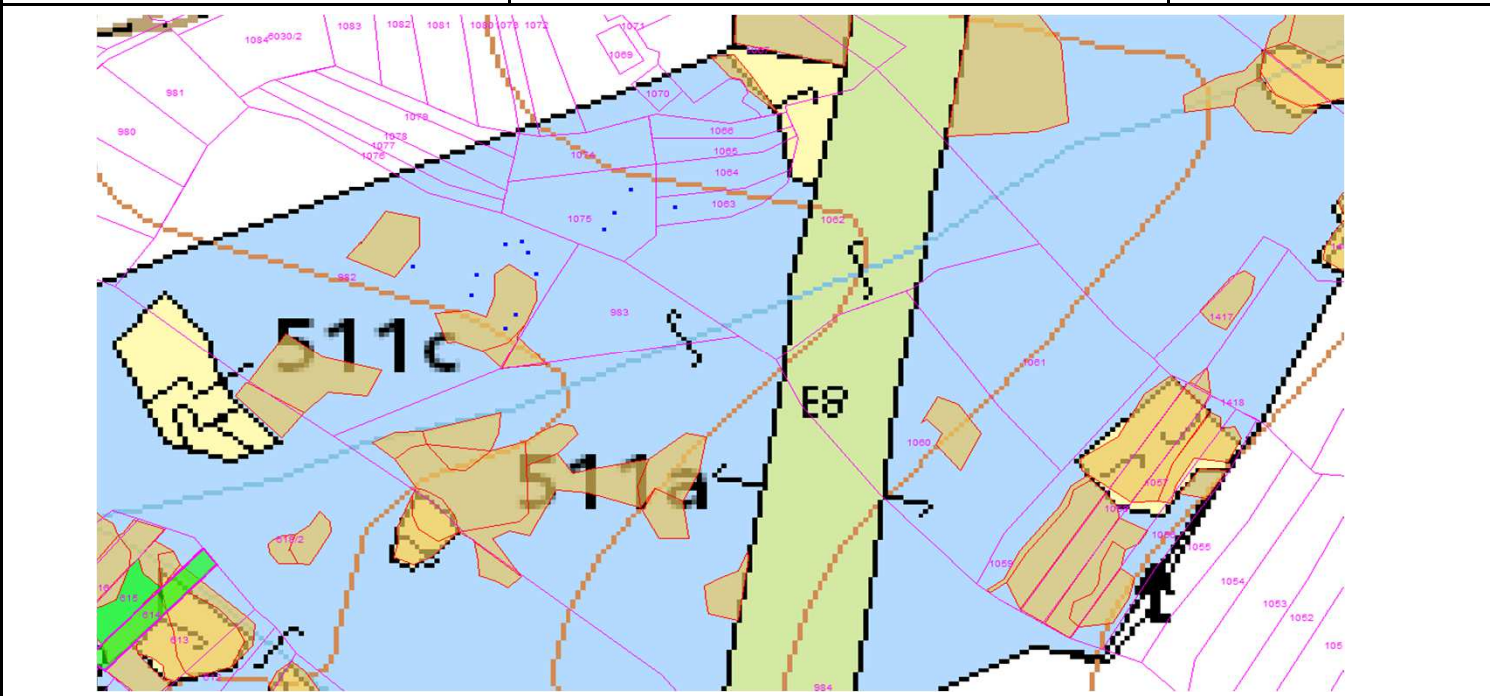

SÚHLAS NA ŤAŽBU DREVA

číslo: 2024/07/26-125

PRIORITA

1

SKLÁDKA

45

PREPÍNANIE

Vydal:

Lesný celok: Čierne Svrčinovec	Vlastník alebo obhospodarovateľ lesa:	katastrálne územie
Vlastnícky celok: LPS Svrčinovec	LPS Svrčinovec	Svrčinovec

SÚHLAS		ČÍSLO PARCELY		Dielec	Druh ťažby	a jej špecifikácia *)	Spôsob vyznačenia ***)	VYZNAČENÁ ŤAŽBA				
číslo	podl.	kmeň	podlom.					Drevina	Počet kmeňov	Objem v m3	Plocha v ha**)	
125	1	982		511A	PN	VT- rozptýlená	biela farba, bodky	SM	9	15.00	0.00	
125	1	982		511A	PN	LS- rozptýlená	biela farba, bodky	SM	3	5.00	0.00	
125	2	1075		511A	PN	VT- rozptýlená	biela farba, bodky	SM	3	5.00	0.02	
125	3	1063		511A	PN	LS- rozptýlená	biela farba, bodky	SM	1	1.00	0.03	
									SPOLU:	16	26.00	0.05