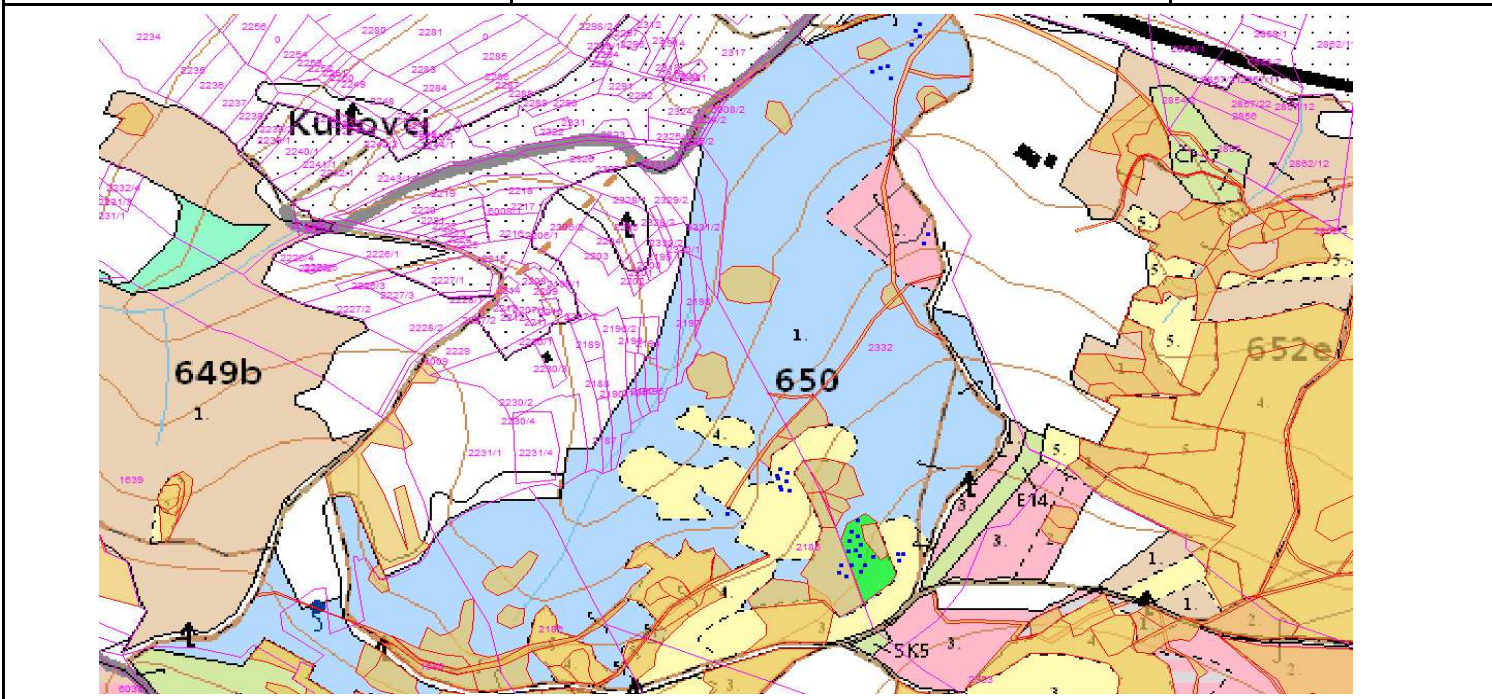

# SÚHLAS NA ŤAŽBU DREVA

číslo: 2024/07/26-120

PRIORITA

1

SKLÁDKA

23

PREPÍNANIE

Vydal:

Odborný lesný hospodár	Meno, priezvisko: Ing. IVAN FEIK odborný lesný hospodár OLH-394/99	Ing. Ivan Feik	Číslo osvedčenia OLH-394 / 99	Vydanie súhlasu: 26.7.2024
	Podpis: 013 11 Lietavská Svinná-Babkov	<i>Ivan Feik</i>		Platnosť súhlasu do: 26.8.2024

Lesný celok: Čierne Svrčinovec	Vlastník alebo obhospodarovateľ lesa:	katastrálne územie
Vlastnícky celok: LPS Svrčinovec	LPS Svrčinovec	Svrčinovec

SÚHLAS		ČÍSLO PARCELY		Dielec	Druh ťažby	a jej špecifikácia *)	Spôsob vyznačenia ***)	VYZNAČENÁ ŤAŽBA				
číslo	podl.	kmeň	podlom.					Drevina	Počet kmeňov	Objem v m3	Plocha v ha**)	
120	1	2803	12	650_10	RN	LS-rozptýlená	biela farba, bodky	SM	6	8.00	0.00	
120	2	2332		650_10	RN	LS-sústredená	biela farba, kríže	SM	21	32.00	0.16	
120	2	2332		650_10	RN	VT-rozptýlená	biela farba, bodky	JD	1	1.00	0.00	
120	3	2185		650_10	RN	LS-rozptýlená	biela farba, bodky	SM	14	25.00	0.00	
									<b>SPOLU:</b>	<b>42</b>	<b>66.00</b>	<b>0.16</b>

**Upozornenie: Súhlas na ťažbu je platný až po doplnení údajov v časti "Vykoná"**

- \*) Úmyselná obnovná: hospodársky spôsob, forma náhodná: jednotlivo (zlomy, sucháre, vývraty).
- \*\*\*) Mimoriadna: účel, plocha náhodná, sústredená: plocha v ha na dve desatiny.
- \*\*\*) Farba, ciacha, štítok.