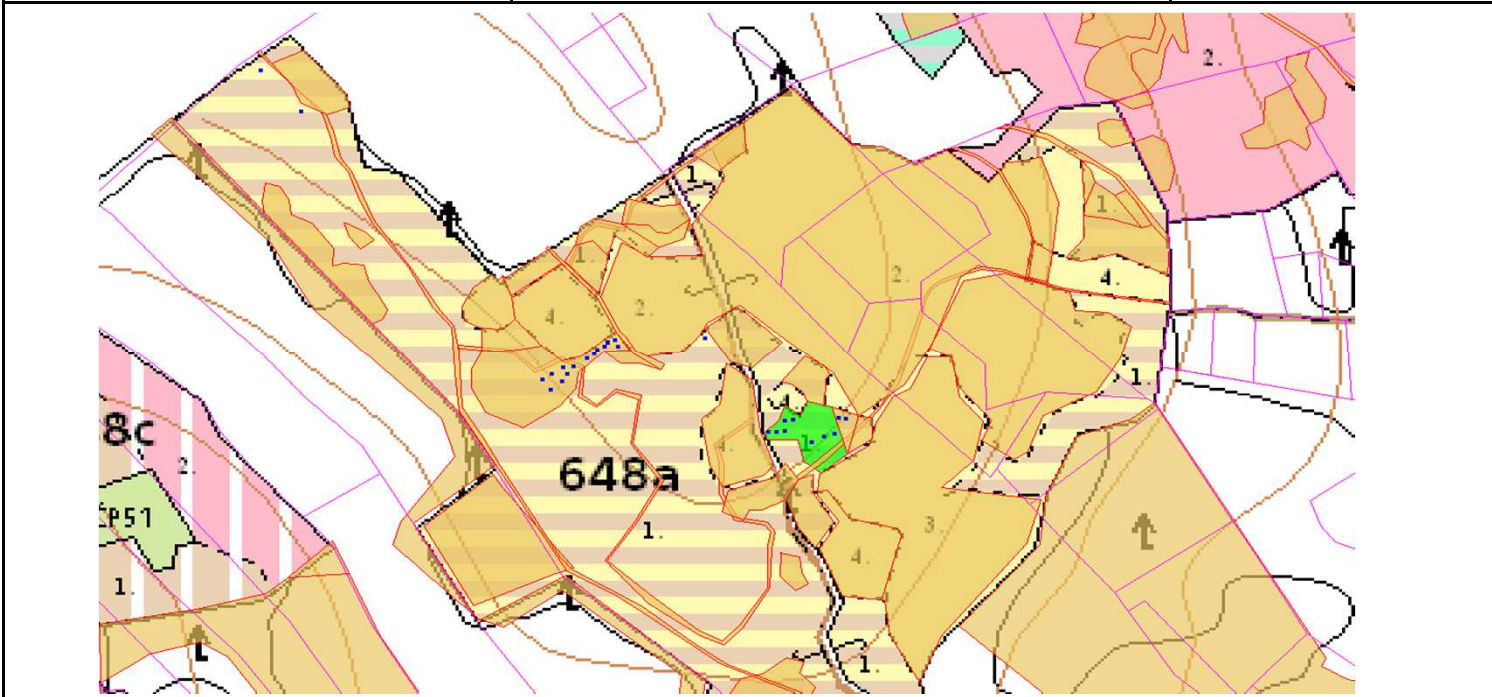

# SÚHLAS NA ŤAŽBU DREVA

číslo: 2024/07/26-117

PRIORITA

1

SKLÁDKA

34

PREPÍNANIE

Vydal:

Odborný lesný hospodár	Meno, priezvisko: Ing. IVAN FEIK Odborný lesný hospodár OLH-394/99	Ing. Ivan Feik	Číslo osvedčenia  OLH-394 / 99	Vydanie súhlasu: 26.7.2024
	Podpis: Lietavská Svinná 364 013 11 Lietavská Svinná-Babkov	<i>Ivan Feik</i>		Platnosť súhlasu do: 26.8.2024

Lesný celok: Čierne Svrčinovec	Vlastník alebo obhospodarovateľ lesa:	katastrálne územie
Vlastnícky celok: LPS Svrčinovec	LPS Svrčinovec	Svrčinovec

SÚHLAS		ČÍSLO PARCELY		Dielec	Druh ťažby	a jej špecifikácia *)	Spôsob vyznačenia ***)	VYZNAČENÁ ŤAŽBA			
číslo	podl.	kmeň	podlom.					Drevina	Počet kmeňov	Objem v m3	Plocha v ha**)
117	1	3411	2	648B	RN	LS-sústredená	biela farba, bodky	SM	31	66.00	0.11
117	1	3411	2	648A11	RN	VT-rozptýlená	biela farba, bodky	SM	1	3.00	0.00
								<b>SPOLU:</b>	<b>32</b>	<b>69.00</b>	<b>0.11</b>

**Upozornenie: Súhlas na ťažbu je platný až po doplnení údajov v časti "Vykoná"**

- \*) Úmyselná obnovná: hospodársky spôsob, forma náhodná: jednotlivo (zlomy, sucháre, vývraty).
- \*\*\*) Mimoriadna: účel, plocha náhodná, sústredená: plocha v ha na dve desatiny.
- \*) Farba, ciacha, štítok.