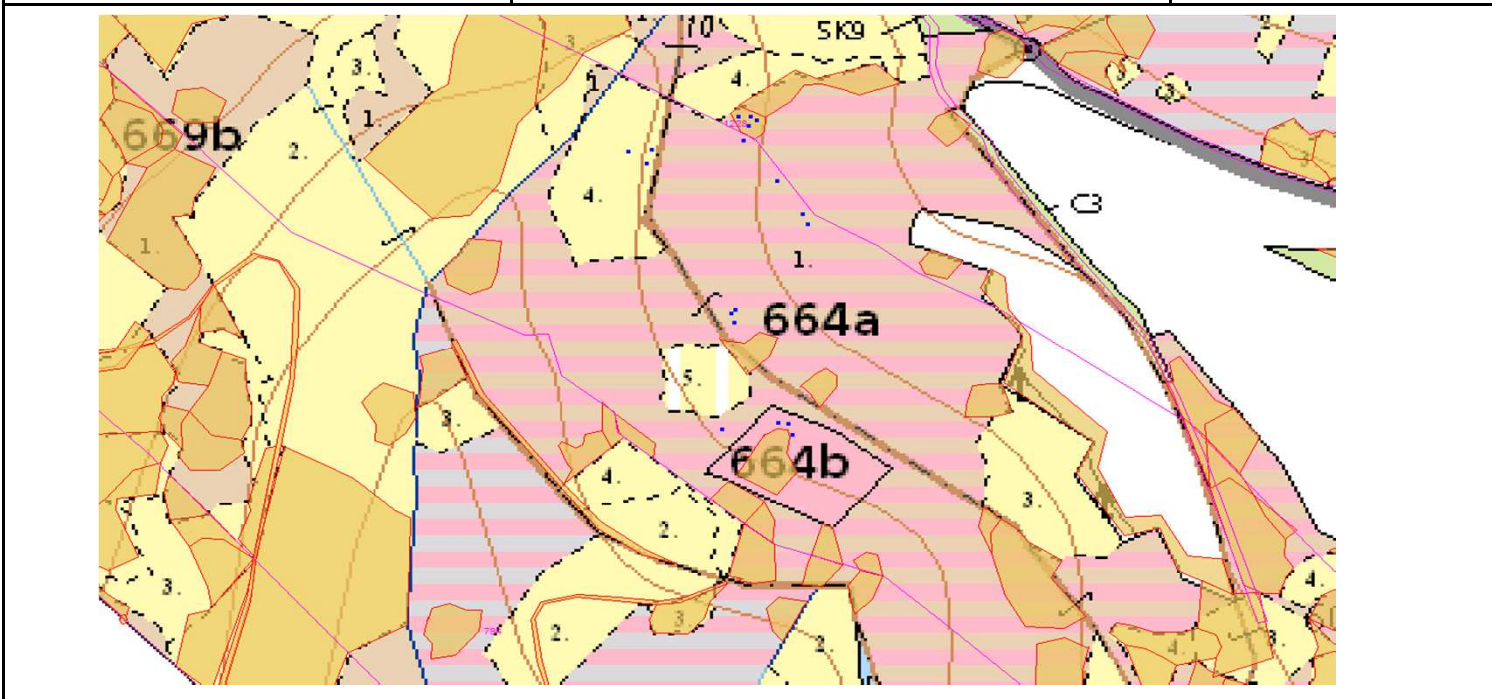

SÚHLAS NA ŤAŽBU DREVA

číslo: 2024/07/16-109

PRIORITA

1

SKLÁDKA

12

PREPÍNANIE

Vydal:

Odborný lesný hospodár	Meno, priezvisko: Ing. IVAN FEIK Odborný lesný hospodár OLH-394/99	Ing. Ivan Feik	Číslo osvedčenia OLH-394 / 99	Vydanie súhlasu: 16.07.2024
	Podpis: 013 11 Lietavská Svinná-Babkov			Platnosť súhlasu do: 20.08.2024

Lesný celok: Čierne Svrčinovec	Vlastník alebo obhospodarovateľ lesa:	katastrálne územie
Vlastnícky celok: LPS Svrčinovec	LPS Svrčinovec	Svrčinovec

SÚHLAS		ČÍSLO PARCELY		Dielec	Druh ťažby	a jej špecifikácia *)	Spôsob vyznačenia ***)	VYZNAČENÁ ŤAŽBA			
číslo	podl.	kmeň	podlom.					Drevina	Počet kmeňov	Objem v m3	Plocha v ha**)
109	1	1222	664A11	RN	VT-rozptýlená	biela farba, bodky	SM	1	3.00	0.00	
109	1	1222	664A11	RN	LS-sústredená	biela farba, kríže	SM	11	22.00	0.02	
109	2	1228	664A11	RN	LS-rozptýlená	biela farba, bodky	SM	4	10.00	0.00	
109	3	1222	664B	PN	LS-rozptýlená	biela farba, bodky	SM	3	5.00	0.00	
								SPOLU:	19	40.00	0.02