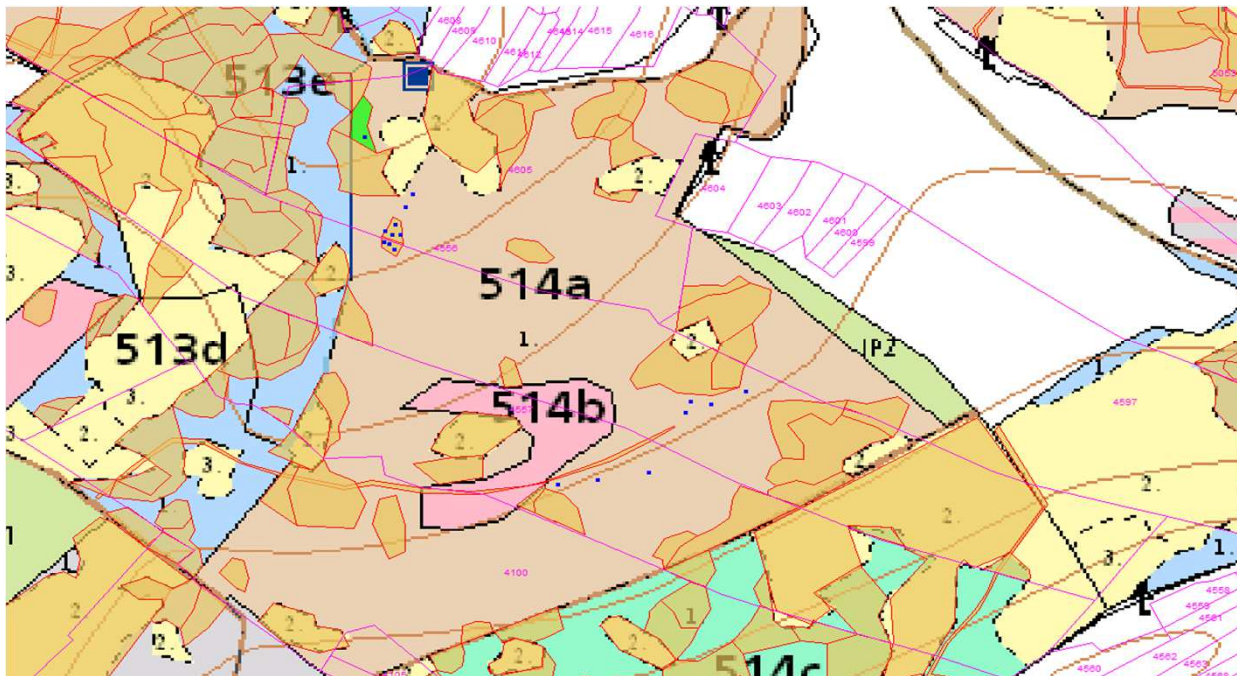

SÚHLAS NA ŤAŽBU DREVA

číslo: 2024/07/12-102

PRIORITA

1

SKLÁDKA

43

PREPÍNANIE

SMEROVÁ S.

Vydal:

Odborný lesný hospodár	Meno, priezvisko: Ing. IVAN FEIK Odborný lesný hospodár 01 H-394/99	Ing. Ivan Feik 	Číslo osvedčenia OLH-394 / 99	Vydanie súhlasu: 12.7.2024
	Podpis: 013 11 Lietavská Svinná-Babkov			Platnosť súhlasu do: 12.8.2024

Lesný celok: Čierne Svrčinovec	Vlastník alebo obhospodarovateľ lesa:	katastrálne územie
Vlastnícky celok: LPS Svrčinovec	LPS Svrčinovec	Svrčinovec

SÚHLAS		ČÍSLO PARCELY		Dielec	Druh ťažby	a jej špecifikácia *)	Spôsob vyznačenia ***)	VYZNAČENÁ ŤAŽBA				
číslo	podl.	kmeň	podlom.					Drevina	Počet kmeňov	Objem v m ³	Plocha v ha**)	
102	1	4605		514A10	RN	LS-sústredená	biela farba, kríže	SM	4	9.00	0.04	
102	2	4556		513E10	RN	LS-sústredená	biela farba, kríže	SM	3	6.00	0.01	
102	3	4557		514A10	RN	LS - rozptýlená	biela farba, bodky	SM	3	7.00	0.00	
102	4	4556		514A10	RN	LS - rozptýlená	biela farba, bodky	SM	3	8.00	0.00	
									SPOLU:	13	30.00	0.05

- *) Úmyselná obnovná: hospodársky spôsob, forma náhodná: jednotlivo (zlomy, sucháre, vývraty).
- ***) Mimoriadna: účel, plocha náhodná, sústredená: plocha v ha na dve desatiny.
- ***) Farba, ciacha, štítok.