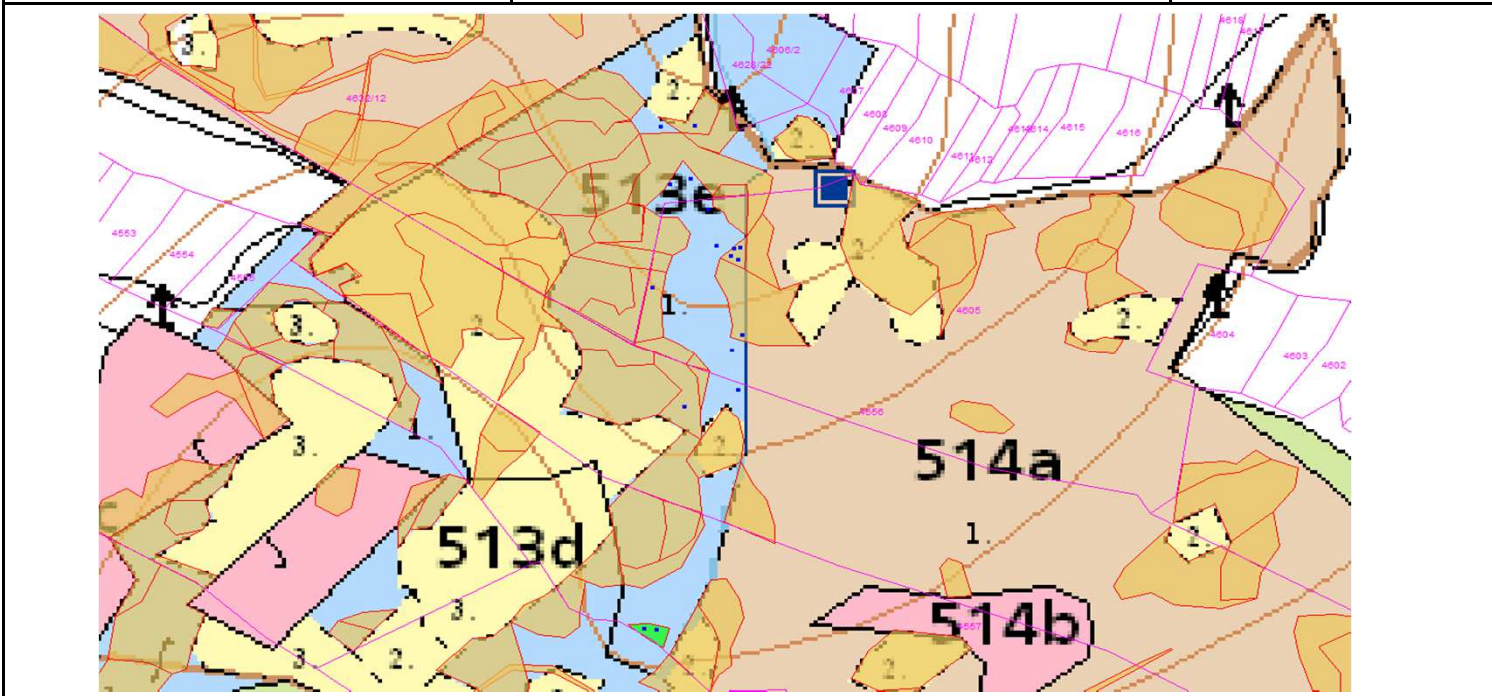

SÚHLAS NA ŤAŽBU DREVA

číslo: 2024/07/12-101

PRIORITA

1

SKLÁDKA

43

Vydal:

PREPÍNANIE

SMEROVÁ S.

Odborný lesný hospodár	Meno, priezvisko: Ing. IVAN FEIK odborný lesný hospodár OI H-394/93	Ing. Ivan Feik	Číslo osvedčenia OLH-394 / 99	Vydanie súhlasu: 12.7.2024
	Podpis: Lietavská Svinná 364 013 11 Lietavská Svinná-Babkov			Platnosť súhlasu do: 12.8.2024

Lesný celok: Čierne Svrčinovec	Vlastník alebo obhospodarovateľ lesa:	katastrálne územie
Vlastnícky celok: LPS Svrčinovec	LPS Svrčinovec	Svrčinovec

SÚHLAS		ČÍSLO PARCELY		Dielec	Druh ťažby	a jej špecifikácia *)	Spôsob vyznačenia ***)	VYZNAČENÁ ŤAŽBA			
číslo	podl.	kmeň	podlom.					Drevina	Počet kmeňov	Objem v m3	Plocha v ha**)
101	1	4633	22	513E10	RN	LS - rozptýlená	biela farba, bodky	SM	5	6.00	0.00
101	2	4605		513E10	RN	LS-sústredená	biela farba, kríže	SM	11	17.00	0.01
101	3	4556		513E10	RN	LS - rozptýlená	biela farba, bodky	SM	2	5.00	0.00
101	4	4557		513E10	RN	LS-sústredená	biela farba, kríže	SM	2	4.00	0.01
								SPOLU:	20	32.00	0.02