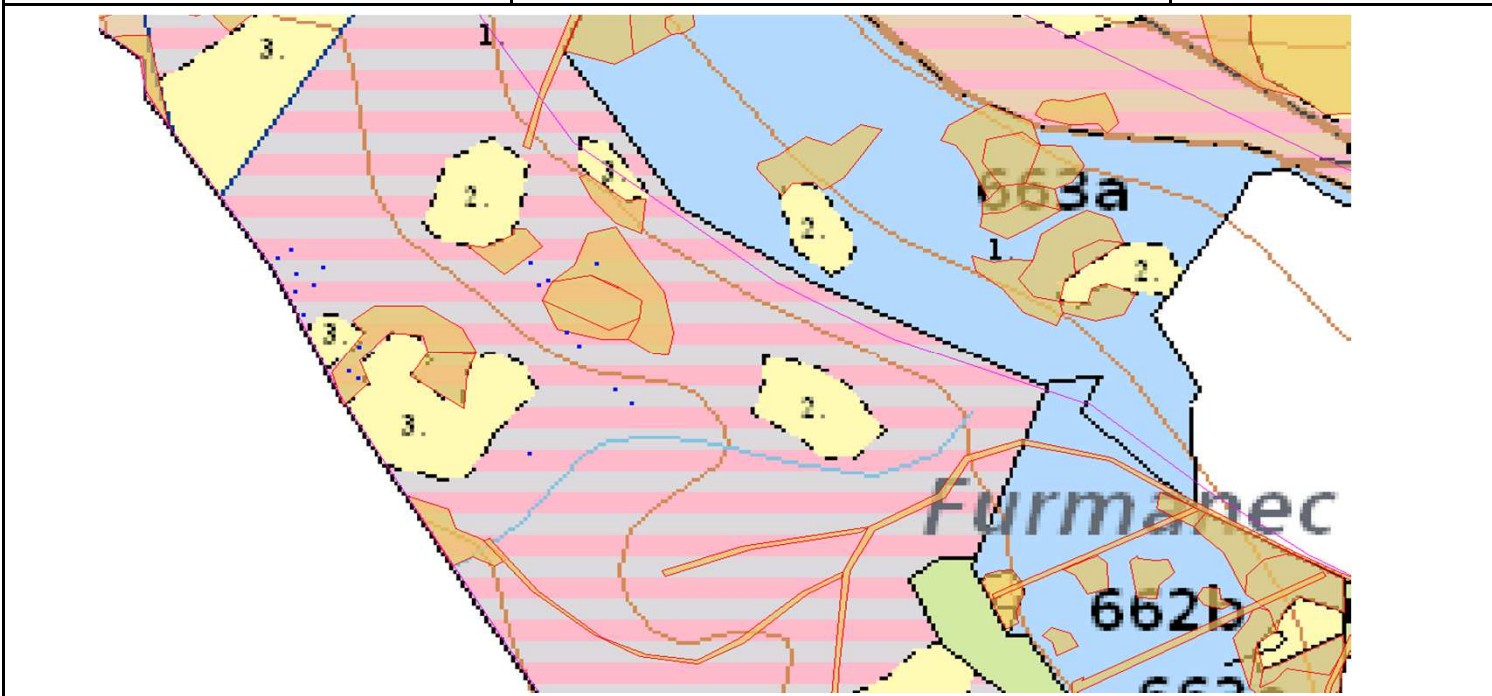

# SÚHLAS NA ŤAŽBU DREVA

číslo: 2024/06/28-100

PRIORITA

1

SKLÁDKA

12

PREPÍNANIE

Vydal:

Lesný celok: Čierne Svrčinovec	Vlastník alebo obhospodarovateľ lesa:	katastrálne územie
Vlastnícky celok: LPS Svrčinovec	LPS Svrčinovec	Svrčinovec

SÚHLAS		ČÍSLO PARCELY		Dielec	Druh ťažby	a jej špecifikácia *)	Spôsob vyznačenia ***)	VYZNAČENÁ ŤAŽBA			
číslo	podl.	kmeň	podlom.					Drevina	Počet kmeňov	Objem v m3	Plocha v ha**)
100	1	792	663B11	RN	LS - rozptýlená	biela farba, bodky	SM	22	27.00	0.00	
100	1	792	663B11	RN	VT - rozptýlená	biela farba, bodky	SM	2	2.00	0.00	
100	1	792	663B11	RN	SN - rozptýlená	biela farba, bodky	BO	1	1.00	0.00	
								<b>SPOLU:</b>	<b>25</b>	<b>30.00</b>	<b>0.00</b>