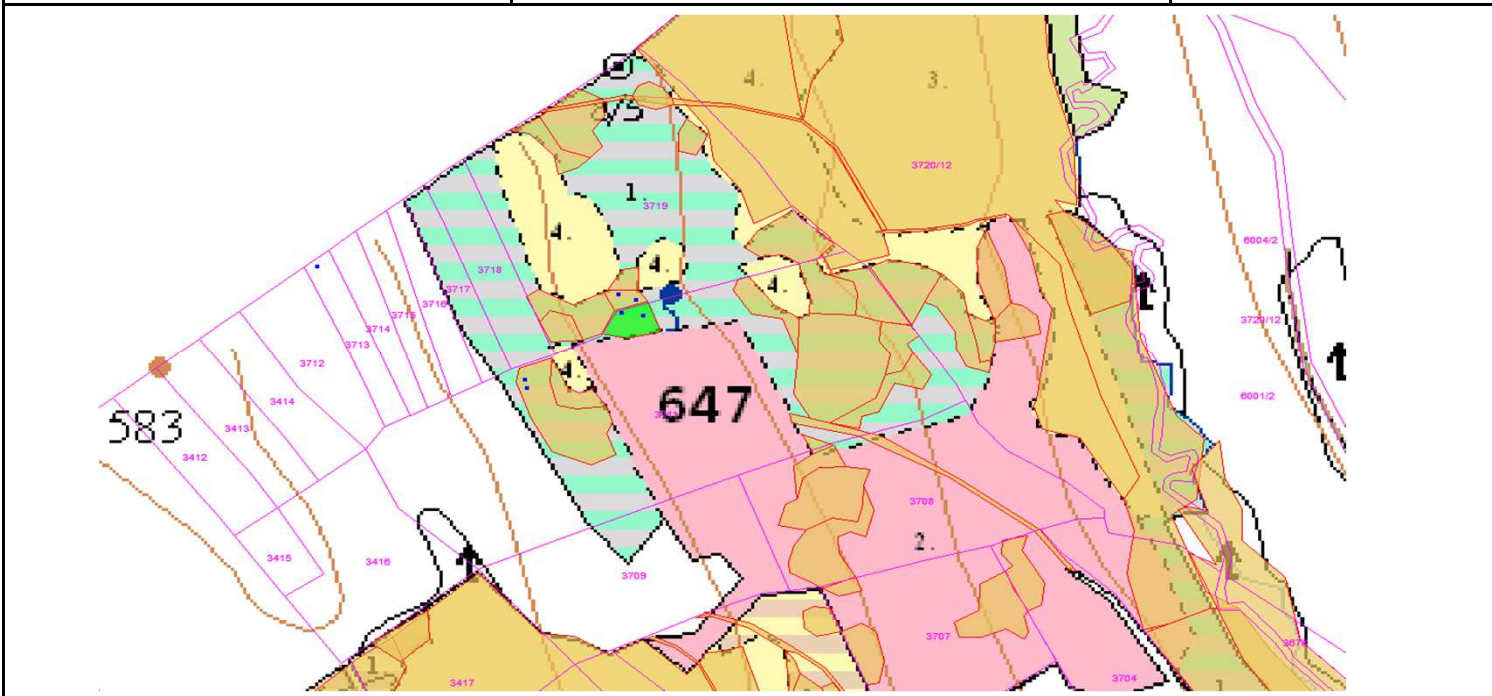

SÚHLAS NA ŤAŽBU DREVA

číslo: 2023/07/14-99

PRIORITA

1

SKLÁDKA

34

PREPÍNANIE

Vydal:

Odborný lesný hospodár	Meno, priezvisko: Ing. IVAN FEIK Odborný lesný hospodár OLH-394/99	Ing. Ivan Feik	Číslo osvedčenia OLH-394 / 99	Vydanie súhlasu: 14.7.2023
	Podpis: 013 11 Lietavská Svinná-Babkov			Platnosť súhlasu do: 15.8.2023

Lesný celok: Čierne Svrčinovec	Vlastník alebo obhospodarovateľ lesa:	katastrálne územie
Vlastnícky celok: LPS Svrčinovec	LPS Svrčinovec	Svrčinovec

SÚHLAS		ČÍSLO PARCELY		Dielec	Druh ťažby	a jej špecifikácia *)	Spôsob vyznačenia ***)	VYZNAČENÁ ŤAŽBA			
číslo	podl.	kmeň	podlom.					Drevina	Počet kmeňov	Objem v m3	Plocha v ha**)
99	1	3713		647_11	RN	LS - rozptýlená	biela farba, bodky	SM	1	2.00	0.00
99	2	3711		647_11	RN	LS-sústredená	biela farba, kríže	SM	5	12.00	0.04
99	3	3719		647_11	RN	LS-sústredená	biela farba, kríže	SM	3	11.00	0.02
								SPOLU:	9	25.00	0.06

Upozornenie: Súhlas na ťažbu je platný až po doplnení údajov v časti "Vykoná"

- *) Úmyselná obnovná: hospodársky spôsob, forma náhodná: jednotlivo (zlomy, sucháre, vývraty).
- ***) Mimoriadna: účel, plocha náhodná, sústredená: plocha v ha na dve desatiny.