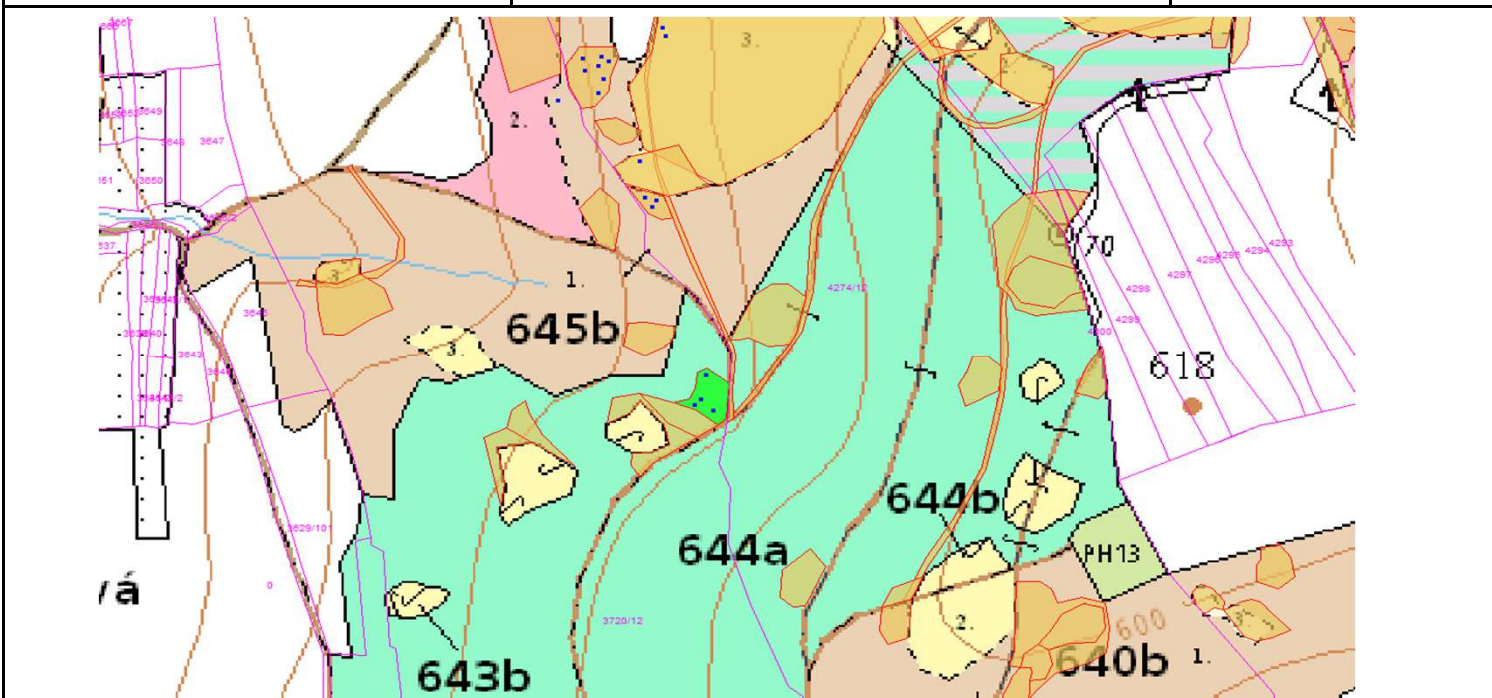

SÚHLAS NA ŤAŽBU DREVA

číslo: 2023/07/07-94

PRIORITA

1

SKLÁDKA

32

PREPÍNANIE

Vydal:

Odborný lesný hospodár	Meno, priezvisko: Ing. IVAN FEIK Odborný lesný hospodár OLH-394/99	Ing. Ivan Feik	Číslo osvedčenia OLH-394 / 99	Vydanie súhlasu: 7.7.2023
	Podpis: Lietavská Svinná 364 013 11 Lietavská Svinná-Babkov			Platnosť súhlasu do: 7.8.2023

Lesný celok: Čierne Svrčinovec	Vlastník alebo obhospodarovateľ lesa:	katastrálne územie
Vlastnícky celok: LPS Svrčinovec	LPS Svrčinovec	Svrčinovec

SÚHLAS		ČÍSLO PARCELY		Dielec	Druh ťažby	a jej špecifikácia *)	Spôsob vyznačenia ***)	VYZNAČENÁ ŤAŽBA				
číslo	podl.	kmeň	podlom.					Drevina	Počet kmeňov	Objem v m3	Plocha v ha**)	
94	1	3720	12	643A	RNP	LS-sústredená	biela farba, kríže	SM	4	8.00	0.06	
94	2	4274	12	645B10	RN	LS-sústredená	biela farba, kríže	SM	15	16.50	0.12	
94	3	3720	12	645B10	PN	LS - rozptýlená	biela farba, bodky	SM	1	0.50	0.00	
									SPOLU:	20	25.00	0.18

- *) Úmyselná obnovná: hospodársky spôsob, forma náhodná: jednotlivo (zlomy, sucháre, vývraty).
- **) Mimoriadna: účel, plocha náhodná, sústredená: plocha v ha na dve desatiny.
- ***) Farba, ciacha, štítok.