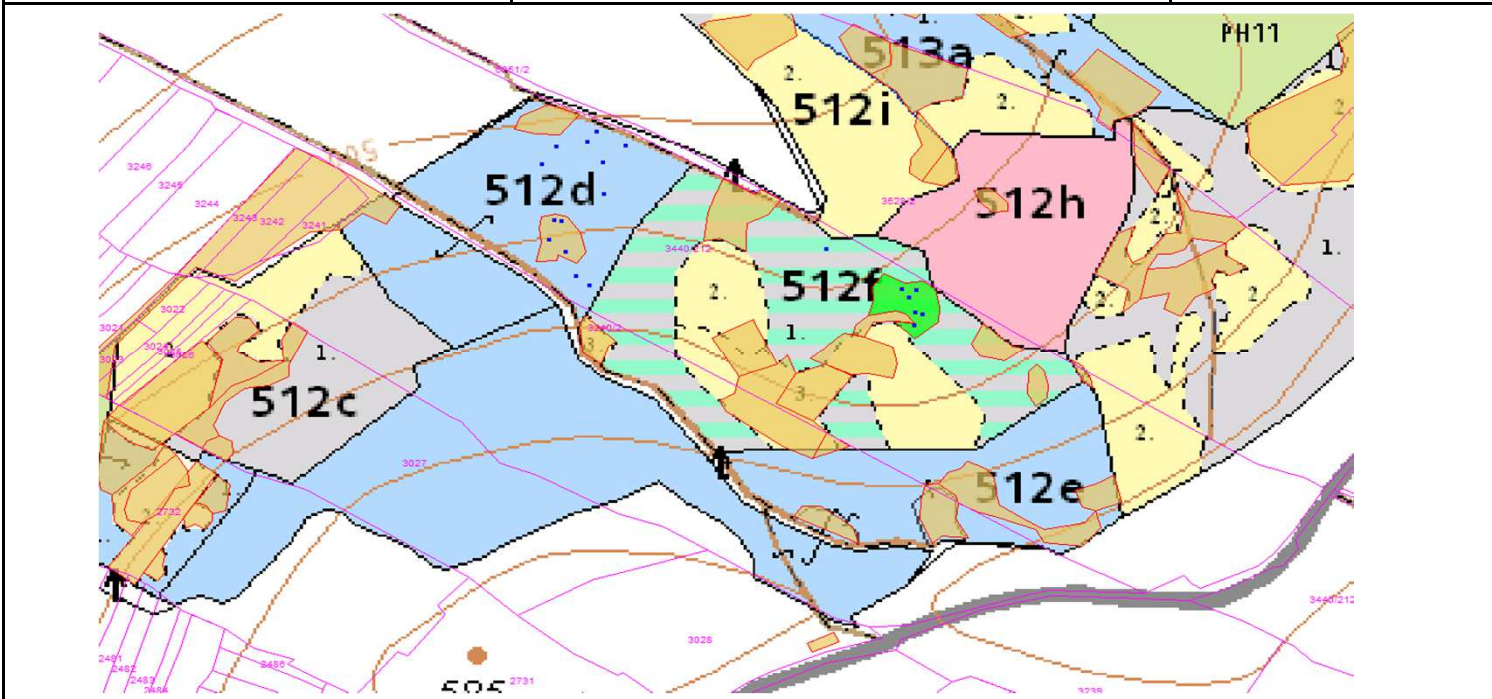

# SÚHLAS NA ŤAŽBU DREVA

číslo: 2023/07/07-92

PRIORITA

1

SKLÁDKA

43

Vydal:

PREPÍNANIE

SMEROVÁ S.

Odborný lesný hospodár	Meno, priezvisko: Ing. IVAN FEIK Odborný lesný hospodár OLH-394/92	Ing. Ivan Feik	Číslo osvedčenia	Vydanie súhlasu: 7.7.2023
	Podpis: Lietavská Svinná 364 013 11 Lietavská Svinná-Babkov		OLH-394 / 99	Platnosť súhlasu do: 7.8.2023

Lesný celok: Čierne Svrčinovec	Vlastník alebo obhospodarovateľ lesa:	katastrálne územie
Vlastnícky celok: LPS Svrčinovec	LPS Svrčinovec	Svrčinovec

SÚHLAS		ČÍSLO PARCELY		Dielec	Druh ťažby	a jej špecifikácia *)	Spôsob vyznačenia ***)	VYZNAČENÁ ŤAŽBA			
číslo	podl.	kmeň	podlom.					Drevina	Počet kmeňov	Objem v m3	Plocha v ha**)
92	1	3440	212	512F11	RN	LS -sústredená	biela farba, kríže	SM	9	15.00	0.00
92	2	3440	212	512D	RN	LS -sústredená	biela farba, kríže	SM	12	14.00	0.07
								<b>SPOLU:</b>	<b>21</b>	<b>29.00</b>	<b>0.07</b>

- \*) Úmyselná obnovná: hospodársky spôsob, forma náhodná: jednotlivo (zlomy, sucháre, vývraty).
- \*\*\*) Mimoriadna: účel, plocha náhodná, sústredená: plocha v ha na dve desatiny.
- \*\*\*) Farba, ciacha, štítok.