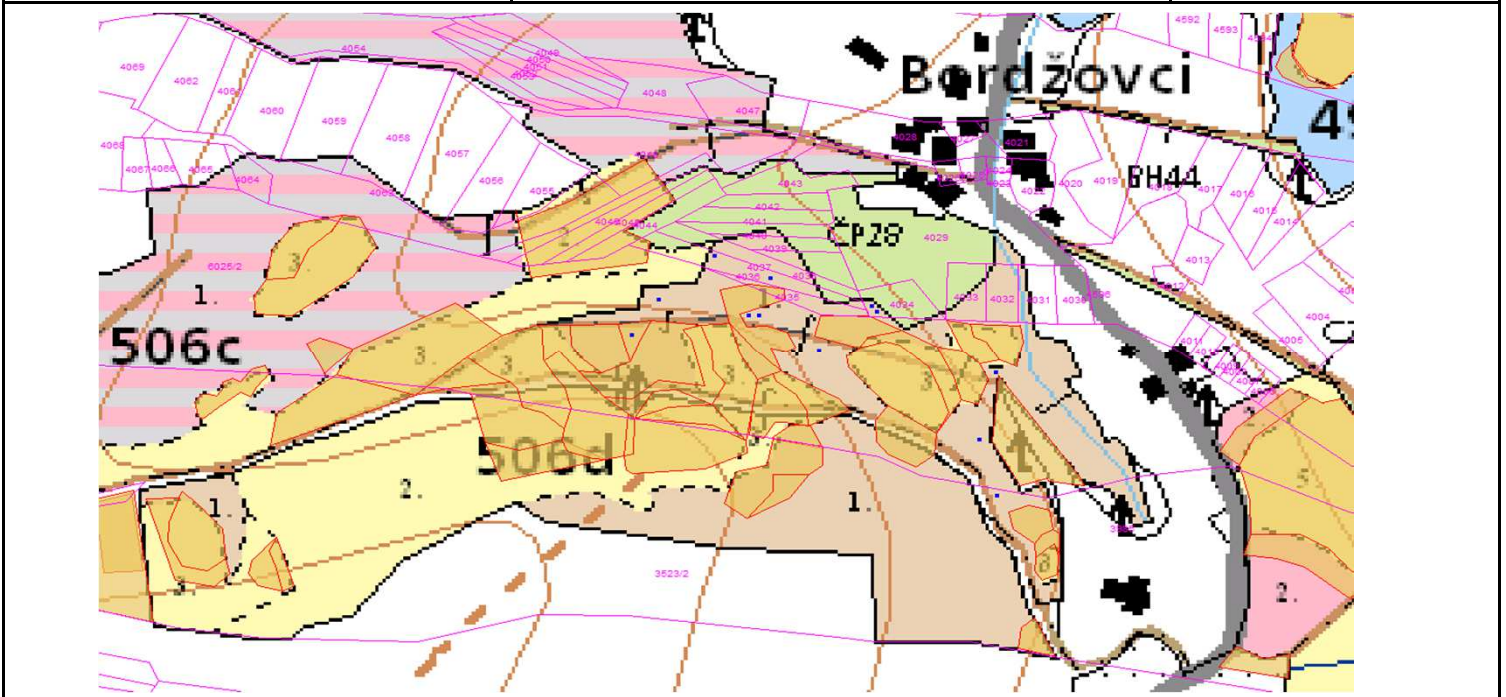

# SÚHLAS NA ŤAŽBU DREVA

číslo: 2022/07/07-90

PRIORITA

1

SKLÁDKA

55

Vydal:

Odborný lesný hospodár	Meno, priezvisko: Ing. IVAN FEIK Odborný lesný hospodár OLH-394/99	Ing. Ivan Feik 	Číslo osvedčenia OLH-394 / 99	Vydanie súhlasu: 7.7.2023
	Podpis: 013 11 Lietavská Svinná-Babkov			Platnosť súhlasu do: 7.8.2023

Lesný celok: Čierne Svrčinovec	Vlastník alebo obhospodarovateľ lesa:	katastrálne územie
Vlastnícky celok: LPS Svrčinovec	LPS Svrčinovec	Svrčinovec

SÚHLAS		ČÍSLO PARCELY		Dielec	Druh ťažby	a jej špecifikácia *)	Spôsob vyznačenia ***)	VYZNAČENÁ ŤAŽBA				
číslo	podl.	kmeň	podlom.					Drevina	Počet kmeňov	Objem v m3	Plocha v ha**)	
90	1	3985		506D10	RN	LS - rozptýlená	biela farba, bodky	SM	9	14.50	0.00	
90	2	3523	2	506D10	RN	LS - rozptýlená	biela farba, bodky	SM	1	1.50	0.00	
90	3	4034		506D10	RN	LS - rozptýlená	biela farba, bodky	SM	2	2.00	0.00	
90	4	4035		506D10	RN	LS - rozptýlená	biela farba, bodky	JD	2	2.00	0.00	
									<b>SPOLU:</b>	<b>14</b>	<b>20.00</b>	<b>0.00</b>

- \*) Úmyselná obnovná: hospodársky spôsob, forma náhodná: jednotlivo (zlomy, sucháre, vývraty).
- \*\*) Mimoriadna: účel, plocha náhodná, sústredená: plocha v ha na dve desatiny.
- \*\*\*) Farba, ciacha, štítok.