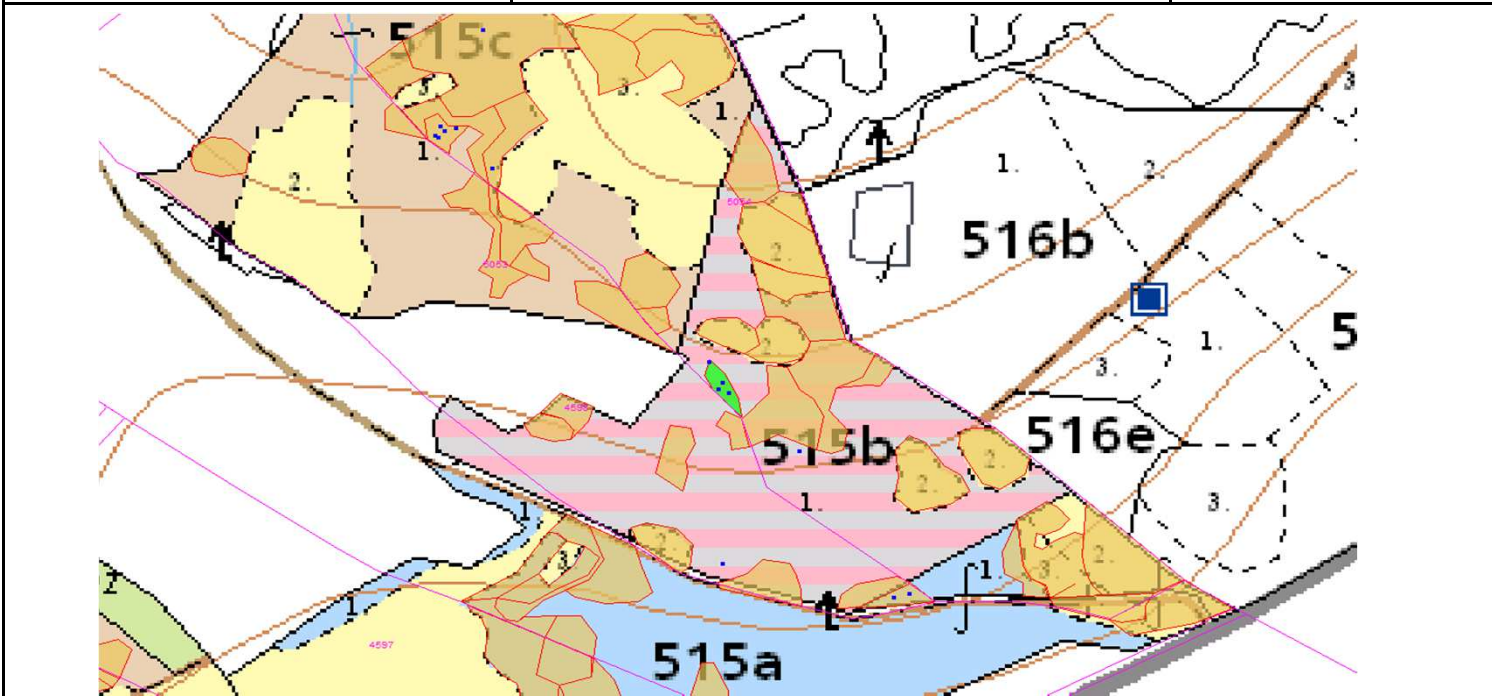

SÚHLAS NA ŤAŽBU DREVA

číslo: 2023/06/30-89

PRIORITA

1

SKLÁDKA

42

Vydal:

PREPÍNANIE

SMEROVÁ S.

Odborný lesný hospodár	Meno, priezvisko: Ing. IVAN FEIK Odborný lesný hospodár OLH-394/99	Ing. Ivan Feik	Číslo osvedčenia OLH-394 / 99	Vydanie súhlasu: 30.6.2023
	Podpis: Lietavská Svinná 364 013 11 Lietavská Svinná-Babkov			Platnosť súhlasu do: 30.7.2023

Lesný celok: Čierne Svrčinovec	Vlastník alebo obhospodarovateľ lesa:	katastrálne územie
Vlastnícky celok: LPS Svrčinovec	LPS Svrčinovec	Svrčinovec

SÚHLAS		ČÍSLO PARCELY		Dielec	Druh ťažby	a jej špecifikácia *)	Spôsob vyznačenia ***)	VYZNAČENÁ ŤAŽBA			
číslo	podl.	kmeň	podlom.					Drevina	Počet kmeňov	Objem v m3	Plocha v ha**)
89	1	5053		515B11	RN	LS- rozptýlená	biela farba, bodky	SM	1	2.00	0.00
89	2	5054		515B11	RN	LS -sústredená	biela farba, kríže	SM	5	9.00	0.05
89	3	5054		515C10	RN	LS -sústredená	biela farba, kríže	SM	7	12.00	0.02
89	4	5053		515A10	RN	LS -sústredená	biela farba, kríže	SM	2	6.00	0.02
								SPOLU:	15	29.00	0.09

*) Úmyselná obnovná: hospodársky spôsob, forma náhodná: jednotlivo (zlomy, sucháre, vývraty).

***) Mimoriadna: účel, plocha náhodná, sústredená: plocha v ha na dve desatiny.

***) Farba, ciacha, štítok.